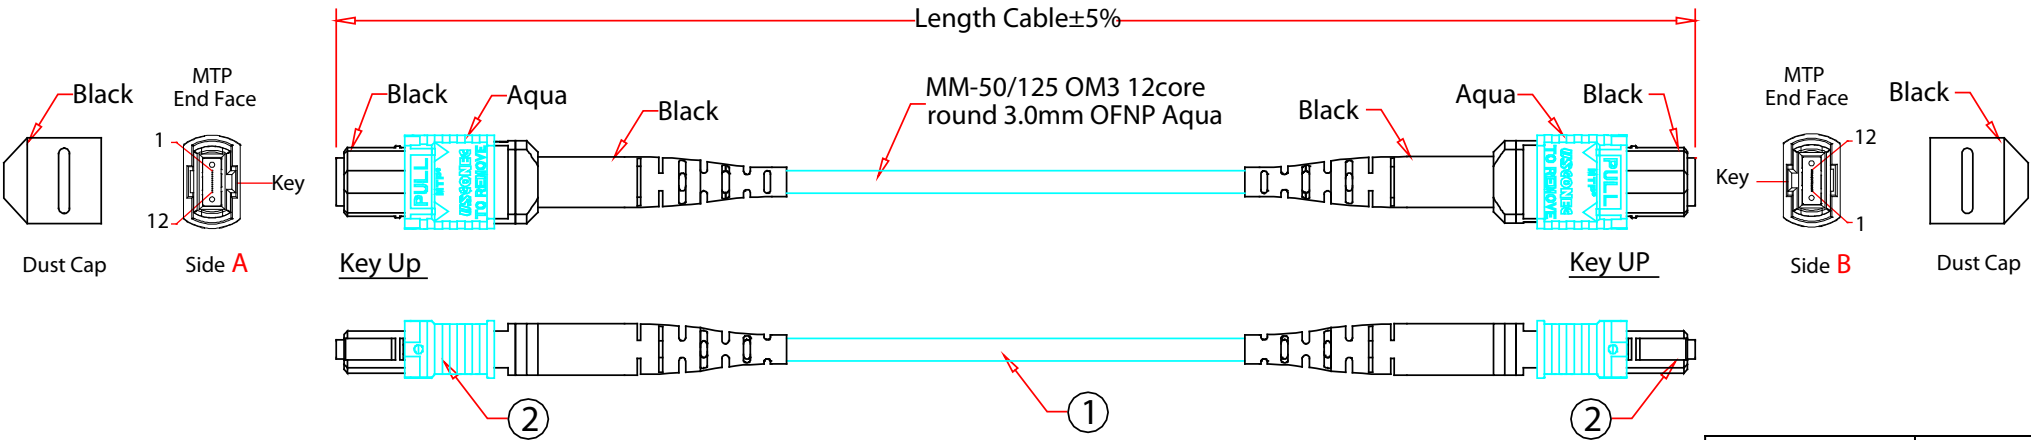

Rev.	Description	Date
A		02-2023

Wiring Diagram( Type B )

Side A	Fiber Color	Side B
1	Blue	12
2	Orange	11
3	Green	10
4	Brown	9
5	Grey	8
6	White	7
7	Red	6
8	Black	5
9	Yellow	4
10	Violet	3
11	Pink	2
12	Aqua	1

RoHS

Cable Structure  
(Scale 10:1)

**Notes:**  
 Insertion Loss:  
 ≤0.5dB @850nm for each MTP+Cord Attenuation  
 Cord Attenuation:L(m)/1000(m)x3.5dB/1 km@850nm

PART NO.	CABLE LENGTH
MPMP-31001	1 Meter
MPMP-31002	2 Meter
MPMP-31003	3 Meter
MPMP-31005	5 Meter
MPMP-31007	7 Meter
MPMP-31010	10 Meter
MPMP-31015	15 Meter
MPMP-31030	30 Meter
MPMP-31050	50 Meter

Item Number:	MPMP-310xx	
Title:	Plenum Fiber Optic Cable,12Core MTP/Femlae to MTP/Female, MM-50/125,OM3 OFNP	
Drawn by:	JL	
Approved by:	MAC	
ID:	124	

3	
2	US CONEC MTP Connector
1	MM-50/125 OM3 12Core Round 3.0mm,OFNP Aqua Jacket
No.	Specifications