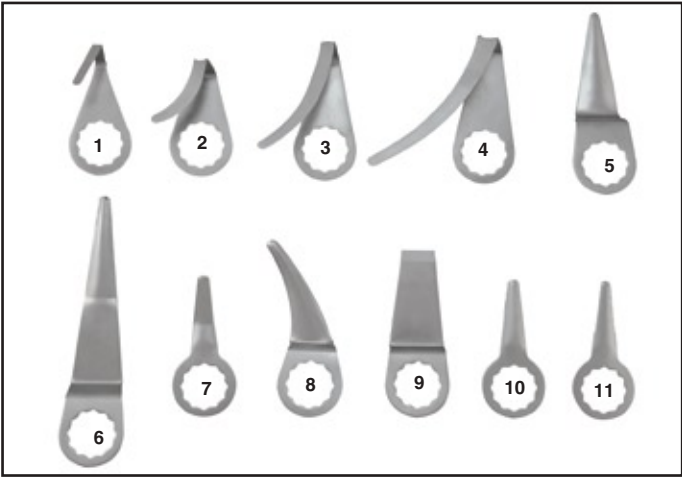

**Model # WINDK-08I**

**Additional Blades Available:**

- 1. **WINDK-08A** - 24mm Hook Blade
- 2. **WINDK-08B** - 36mm Hook Blade
- 3. **WINDK-08C** - 60mm Hook Blade
- 4. **WINDK-08D** - 90mm Hook Blade
- 5. **WINDK-08E** - 57mm Bent Blade
- 6. **WINDK-08F** - 90mm Bent Blade
- 7. **WINDK-08G** - 35mm Round-Nose Straight Blade
- 8. **WINDK-08H** - 52mm Bent Curved Blade
- 9. **WINDK-08I** - 48mm Scraper Blade
- 10. **WINDK-08J** - 35mm Flat-Nose Bent Blade
- 11. **WINDK-08L** - 35mm Serrated Straight Blade