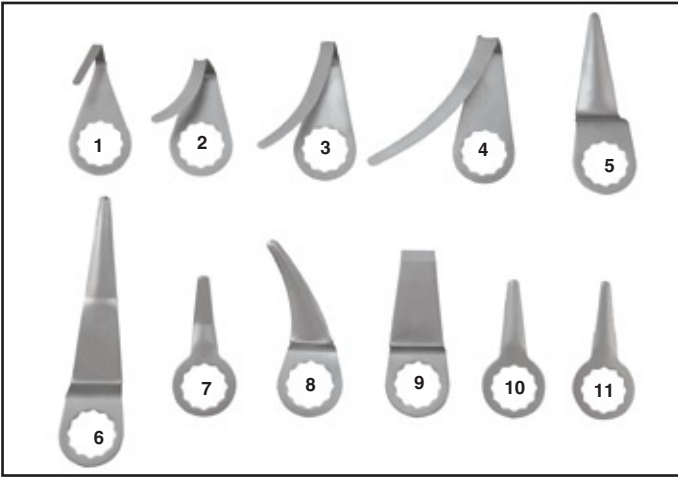

Model # WINDK-08G

Additional Blades Available:

- 1. **WINDK-08A** - 24mm Hook Blade
- 2. **WINDK-08B** - 36mm Hook Blade
- 3. **WINDK-08C** - 60mm Hook Blade
- 4. **WINDK-08D** - 90mm Hook Blade
- 5. **WINDK-08E** - 57mm Bent Blade
- 6. **WINDK-08F** - 90mm Bent Blade
- 7. **WINDK-08G** - 35mm Round-Nose Straight Blade
- 8. **WINDK-08H** - 52mm Bent Curved Blade
- 9. **WINDK-08I** - 48mm Scraper Blade
- 10. **WINDK-08J** - 35mm Flat-Nose Bent Blade
- 11. **WINDK-08L** - 35mm Serrated Straight Blade