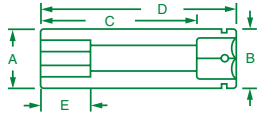

Deep Sockets

**SUPERKROME
TESTED TOUGH**

1/2" Drive, 6 and 12 Point, Deep Metric Sockets

6 POINT PART NO.	12 POINT PART NO.	HEX SIZE	A	B	C	D	E
40010	48010	10mm	0.61	0.88	1.83	3.25	0.24
40011	48011	11mm	0.66	0.88	1.83	3.25	0.24
40012	48012	12mm	0.71	0.88	2.56	3.25	0.24
40013	48013	13mm	0.75	0.88	2.56	3.25	0.27
40014	48014	14mm	0.81	0.88	2.56	3.25	0.33
40015	48015	15mm	0.84	0.88	2.56	3.25	0.33
40016	48016	16mm	0.88	0.88	2.56	3.25	0.38
40017	48017	17mm	0.94	0.94	2.56	3.25	0.38
40018	48018	18mm	0.97	0.97	2.56	3.25	0.40
40019	48019	19mm	1.07	1.07	2.56	3.25	0.44
40020	48020	20mm	1.13	1.13	2.56	3.25	0.47
40021	48021	21mm	1.13	1.13	2.31	3.25	0.47
40022	48022	22mm	1.19	1.19	2.31	3.25	0.49
40023	48023	23mm	1.25	1.25	2.31	3.25	0.50
40024	48024	24mm	1.32	1.32	2.48	3.25	0.55
40025	48025	25mm	1.32	1.32	2.60	3.25	0.55
40026	48026	26mm	1.38	1.38	2.46	3.25	0.58
40027	48027	27mm	1.44	1.44	2.44	3.25	0.63
40028	48028	28mm	1.50	1.50	2.43	3.25	0.64
—	48029	29mm	1.50	1.57	2.58	3.25	0.71
40030	48030	30mm	1.57	1.57	2.40	3.25	0.66
—	48031	31mm	1.63	1.57	2.65	3.25	0.76
40032	48032	32mm	1.69	1.69	2.38	3.25	0.66

**The Right Tool
For The Job**

S•K chrome sockets are available in a variety of sizes and styles to ensure you always have the right tool for each application.

Our 1/2" Drive selection includes both fractional and metric sizes in standard and deep styles.

No. 1945

15 Piece, 1/2" Drive, 6 Point, Deep Metric Socket Set Includes:

PART NO.	SIZE	PART NO.	SIZE	PART NO.	SIZE	PART NO.	SIZE
40010	10mm	40014	14mm	40018	18mm	40022	22mm
40011	11mm	40015	15mm	40019	19mm	40023	23mm
40012	12mm	40016	16mm	40020	20mm	40024	24mm
40013	13mm	40017	17mm	40021	21mm		