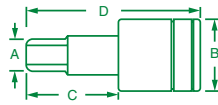

Packaged on a rail.

Tamper-Proof TORX® Bit Sockets

PART NO.	SIZE	HEX SHANK	REPLACEMENT BIT	A	B	C	D
<b>1/4" DRIVE</b>							
42507	T7	1/4"	81817	0.29	0.50	0.69	1.75
42508	T8	1/4"	81819	0.29	0.50	0.69	1.75
42510	T10	1/4"	81820	0.29	0.50	0.69	1.75
42515	T15	1/4"	81821S	0.29	0.50	0.69	1.75
42520	T20	1/4"	81822	0.29	0.50	0.69	1.75
42525	T25	1/4"	81823	0.29	0.50	0.69	1.75
42527	T27	1/4"	81824	0.29	0.50	0.69	1.75
42530	T30	1/4"	81825	0.29	0.50	0.69	1.75
<b>3/8" DRIVE</b>							
45440	T40	5/16"	81826	0.29	0.69	0.88	2.00
45445	T45	5/16"	81827	0.31	0.69	0.88	2.00
45450	T50	5/16"	81829	0.34	0.69	0.88	2.00
45455	T55	5/16"	81855	0.43	0.69	0.88	2.00