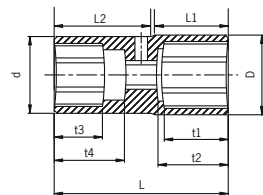

MODEL	SIZE	MODEL	SIZE
208ZUMDL	8mm	214ZUMDL	14mm
210ZUMDL	10mm	215ZUMDL	15mm
211ZUMDL	11mm	216ZUMDL	16mm
212ZUMDL	12mm	217ZUMDL	17mm
213ZUMDL	13mm		

## 1/2" DR. TIE ROD

ITEM	SIZE	D	D	R	T1	L1	L
2801	1/2"	38	57	19	37	39	57

## 1/2" DR. 3/8" (M) 36" EXTENSION FOR TRANSMISSIONS

ITEM	SIZE	D	D	L1	L
2536T	1/2"(F) x 3/8"(M)	16.5	25	24	915

A

B