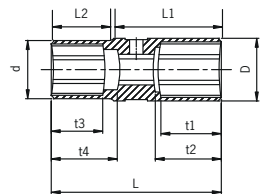

MODEL	SIZE	MODEL	SIZE
208ZUMDL	8mm	214ZUMDL	14mm
210ZUMDL	10mm	215ZUMDL	15mm
211ZUMDL	11mm	216ZUMDL	16mm
212ZUMDL	12mm	217ZUMDL	17mm
213ZUMDL	13mm		

## 1/2" DR. TIE ROD

ITEM	SIZE	D	D	R	T1	L1	L
2801	1/2"	38	57	19	37	39	57

## 1/2" DR. 3/8" (M) 36" EXTENSION FOR TRANSMISSIONS

ITEM	SIZE	D	D	L1	L
2536T	1/2"(F) x 3/8"(M)	16.5	25	24	915

A

B

## 1/2" DR. FLIP SAE & METRIC

ITEM	SIZE	SHAPE	D	D	T1	T2	T3	T4	L1	L2	L
2700	3/4" x 13/16"	A	28	30	17	20	13	20.5	34	22	58
2701	3/4" x 13/16"	A	28	30	27	29	23	29.5	31	44	76
2706	3/4" x 13/16"	A	26	28	27	29.5	23	29.5	31	43	76
2710	7/8" x 15/16"	A	32	34	30.5	33.5	23	33.5	35	46	83
2712	1" x 1-1/16"	A	36.6	38	30.5	33.5	23	33.5	35	46	83
ITEM	SIZE	SHAPE	D	D	T1	T2	T3	T4	L1	L2	L
2702	19mm x 21mm	A	28	30	17	20	13	20.5	38	19	58
2704	19mm x 21mm	A	28	30	27	29.5	23	29.5	31	43	76
2705	17mm x 21mm	A	26	30	27	29.5	23	29.5	31	43	76
2707	17mm x 19mm	A	26	28	17	20.5	13	20.5	22	34	58
2708	19mm x 21mm	B	26	28	27	29.5	23	29.5	48	26	76