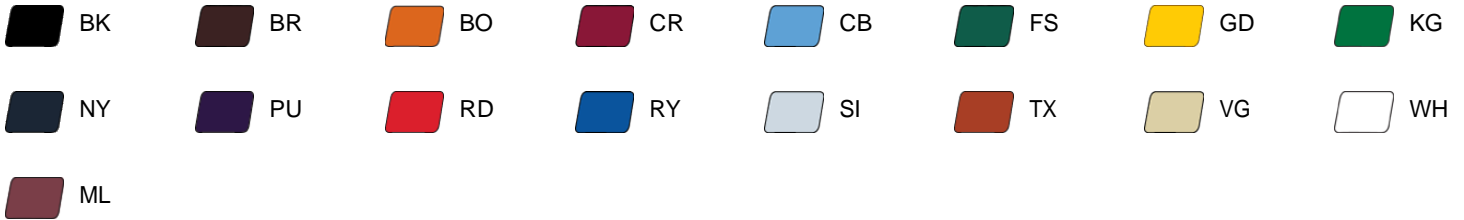

#567P MEN'S ADULT MESH SHORT

- 100% Extreme Mesh Cationic Colorfast Polyester 70 Denier Tricot Mesh With Moisture Management Finish
- Double Thickness Body
- 1 1/2" Covered Elastic Waistband
- Inside Drawcord
- 7" inseam

COLORS

SPECIFICATIONS

Color	S	M	M	L	L	L	XL	XL	XL	2XL	2XL	3XL	3XL	3XL	3XL	3XL	4XL	4XL	4XL	4XL	4XL	4XL	
Piece Weight measured in pounds	0.54	0.54	0.54	0.54	0.54	0.54	0.54	0.54	0.54	0.54	0.54	0.54	0.54	0.54	0.54	0.54	0.54	0.54	0.54	0.54	0.54	0.54	0.54
Case Count # of units per case	100	100	80	70	100	60	60	100	70	60	100	60	50	30	100	40	50	60	40	100	30	45	