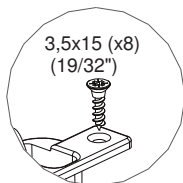

Utfärdare: PIBL	Art.nr: 701033	Datum: 2019-10-28	Dokumentnamn: MB. 58	Utgåva: 08	Sida: 3-4

Detail J

Sjöbergs Workbenches AB • Fabriksgatan 1
SE- 576 95 Stockaryd • Sweden
Tel +46 (0)382-257 00
office@sjobergs.se • sjobergs.se