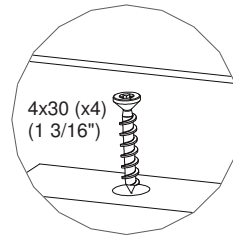

Detail L

1. Breddjustering – Width adjustment – Breitenverstellung
2. Djupjustering – Depth adjustment – Teifeneinstellung
3. Höjdjustering – Height adjustment – Höhenverstellung

Sjöbergs Workbenches AB • Fabriksgatan 1
SE- 576 95 Stockaryd • Sweden
Tel +46 (0)382-257 00
office@sjobergs.se • sjobergs.se