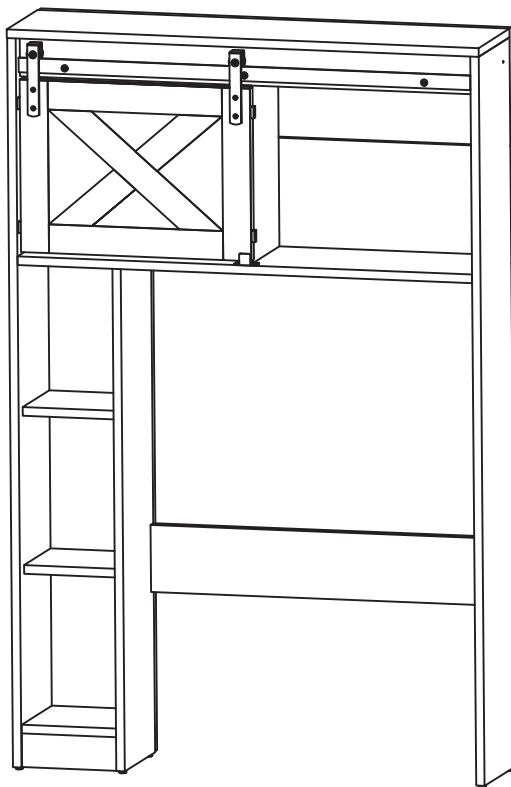

**USER'S MANUAL/HANDBUCH
/MANUEL DE L'UTILISATEUR/MANUAL DEL USUARIO
/MANUALE UTENTE/INSTRUKCJA OBSŁUGI**

BA7825

Over-the-Toilet Storage Cabinet / Badezimmerschrank
/ Armoire de Salle de Bain / Armario de Baño sobre Inodoro
/ Armadietto da Bagno sopra Water / Szafka nad toaletę

A	x34	B	x34	C	x15	D	x2
Φ6 x35mm		Φ15 x12mm		Φ8x30mm			
E	x3	F	x3	G	x2	H	x4
M6x25mm		Φ12 x12mm		3.5x35mm			
I	x2	J	x36	K	x2	L	x1
Φ7x40mm		3.5x16mm				M4	
Q	x1						

01

A	x10
	
$\Phi 6 \times 35 \text{mm}$	