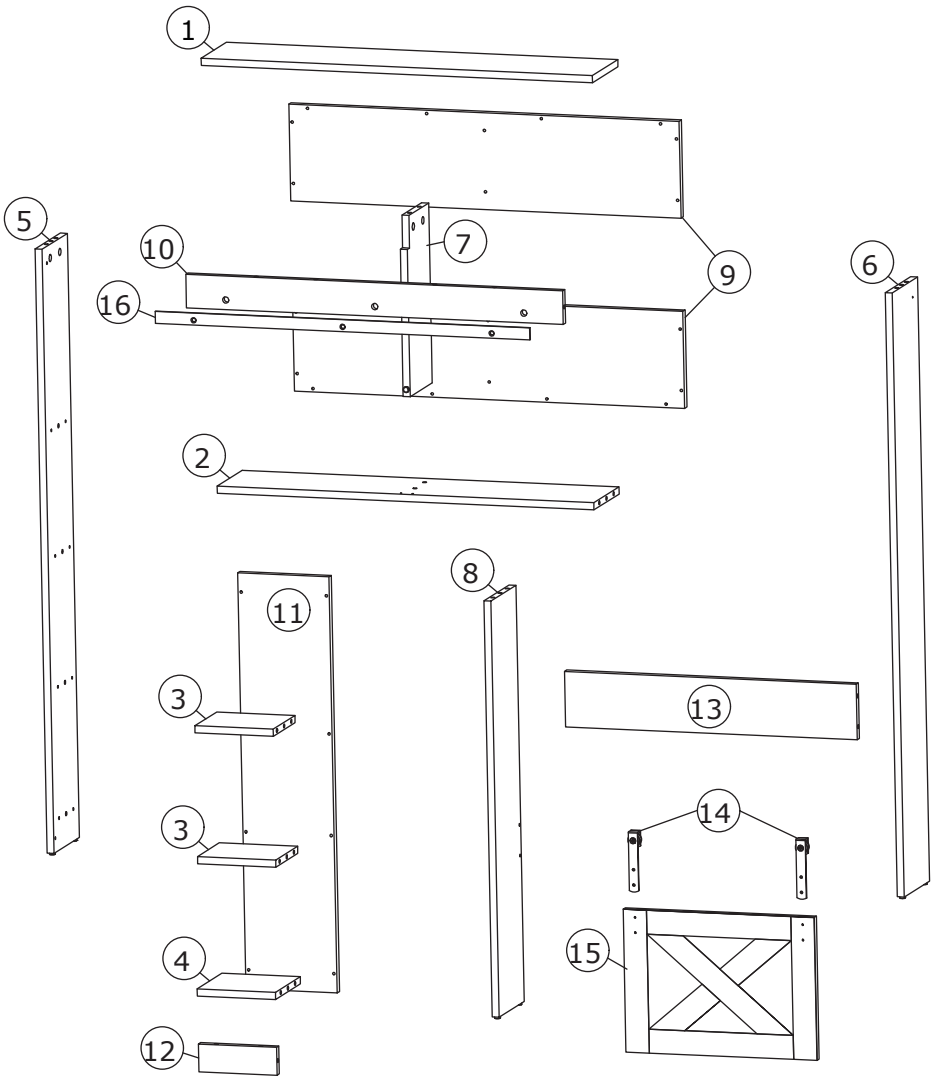

**USER'S MANUAL/HANDBUCH
/MANUEL DE L'UTILISATEUR/MANUAL DEL USUARIO
/MANUALE UTENTE/INSTRUKCJA OBSŁUGI**

BA7825

Over-the-Toilet Storage Cabinet / Badezimmerschrank
/ Armoire de Salle de Bain / Armario de Baño sobre Inodoro
/ Armadietto da Bagno sopra Water / Szafka nad toaletę

A	x34	B	x34	C	x15	D	x2
Φ6 x35mm		Φ15 x12mm		Φ8x30mm			
E	x3	F	x3	G	x2	H	x4
M6x25mm		Φ12 x12mm		3.5x35mm			
I	x2	J	x36	K	x2	L	x1
Φ7x40mm		3.5x16mm				M4	
Q	x1						

01

A	x10
	
$\Phi 6 \times 35 \text{mm}$	