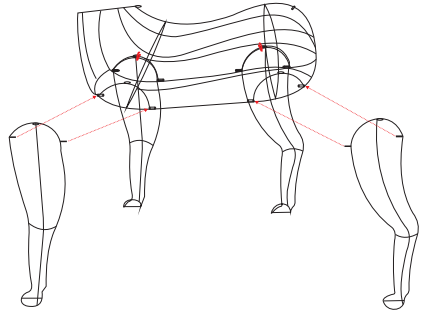

USER'S MANUAL/MANUEL D'UTILISATION

Lighted Reindeer Sled Decoration/Renne lumineux avec traîneau

EU10025

1

2

3

4

5