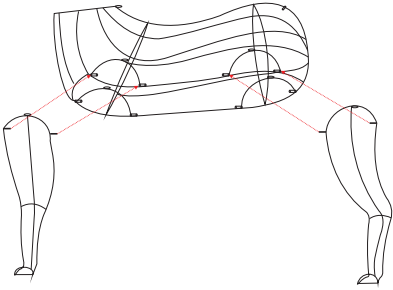

USER'S MANUAL/MANUEL D'UTILISATION

Lighted Reindeer Sled Decoration/Renne lumineux avec traîneau

EU10025

1

2

3

4

5