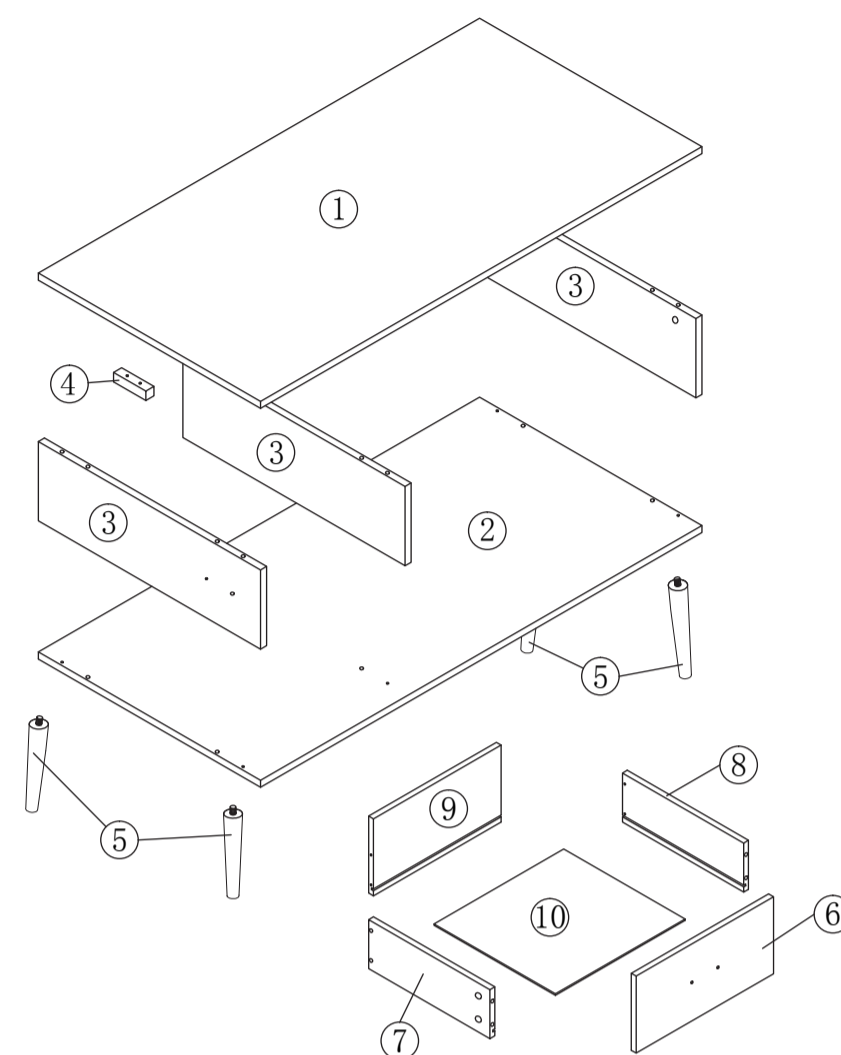

USER'S MANUAL/HANDBUCH/MANUEL DE L'UTILISATEUR  
 /MANUAL DEL USUARIO/MANUALE UTENTE/INSTRUKCJA OBSŁUGI  
 Coffee Table / Couchtisch / Table Basse  
 Mesa de Café / Tavolino da Caffè / Stolik kawowy  
 HW64407

EN | DE | FR | ES | IT | PL

PRODUCT ASSEMBLY / PRODUKTMONTAGE / ASSEMBLAGE DU PRODUIT /  
 MONTAJE DE PRODUCTO / ASSEMBLA DEL PRODOTTO / MONTAŻ PRODUKTU

A×10 6×35mm	B×6 4×30mm	C×1 4×30mm	D×12 8×30mm	E×10 15×10mm
F×6 4×35mm	G×20 4×14mm	H×4 4×16mm	I×2 4×16mm	J×1 4×16mm