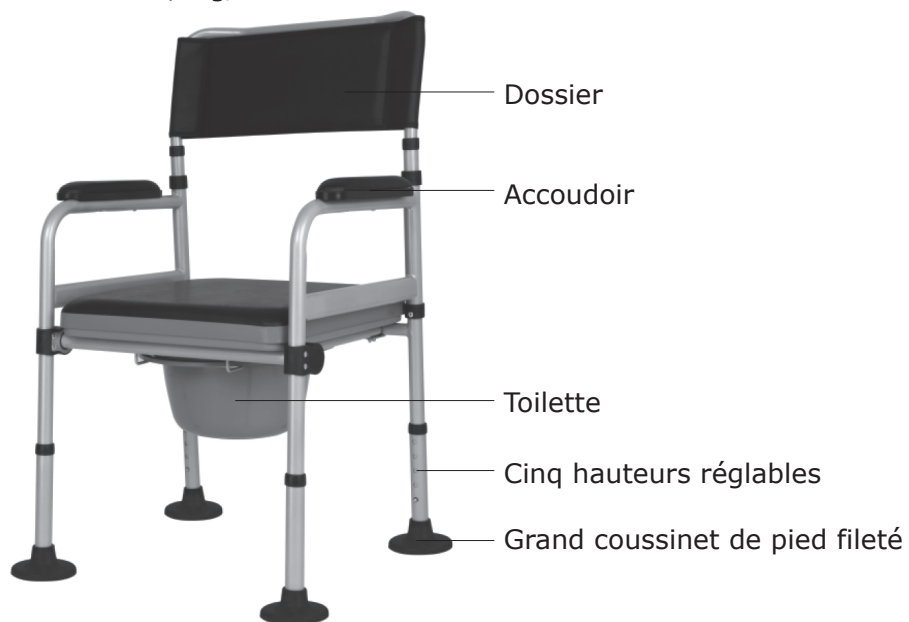

Matériau: alliage d'aluminium + plastique

Hauteur d'assise: 45 ~ 55 cm /17.7"~21.7" (du coussin de siège au sol)

Poids net: 8,2kg/18lbs

Méthode d'Installation et d'Utilisation