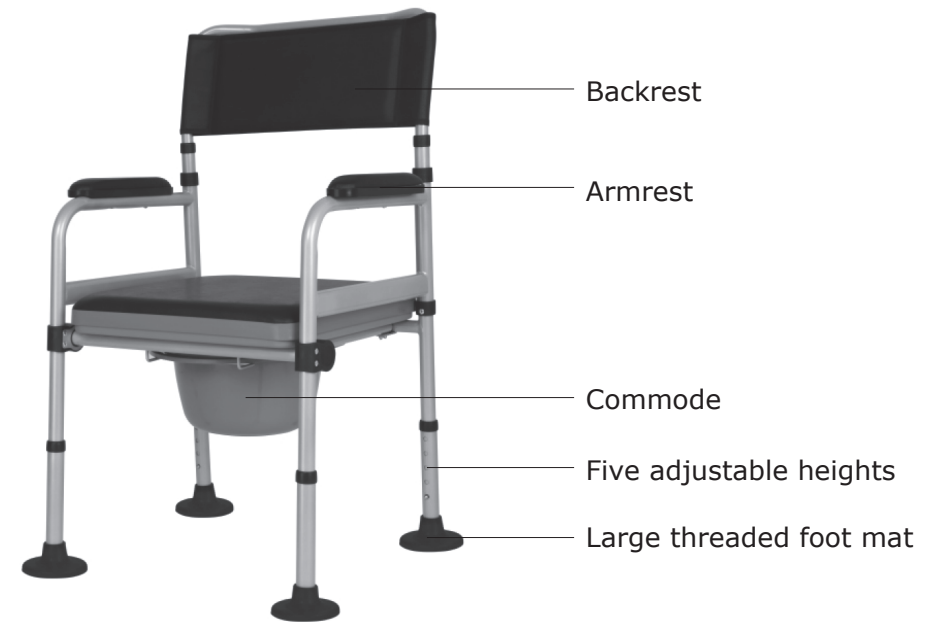

Dear users:

- Thanks for buying our commode chair.
- Before use, please carefully read this instructions to ensure correct use.
- After reading, please keep the instructions for use properly and future reference at any time.

Product Introduction

- This product is an integrated multifunctional commode chair newly launched. By making return visits to regular customers, it is well designed by our designers for the elderly and people who have difficulty in moving. It can be put beside the bed and in the bathroom as a commode chair. The seat cushion and backrest are made of soft material and are comfortable to sit.
- The main structure of this commode chair is made of high-carbon steel with five adjustable height holes. The commode can be pulled out from the front and the back. More user-friendly design can solve the problems frequently encountered by the elderly in life.
- It uses thicker steel tube to satisfy the dependence and requirements of the elderly and pregnant women for commode chair. This foldable commode chair is really worth having.

Material: aluminium alloy+plastic

Sitting height: 17.7"~21.7" (from the seat cushion to the ground)

Net weight: 18lbs

Installation & Use Method