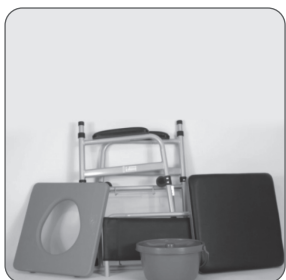

1. Ouvrez l'emballage et sortez le produit.