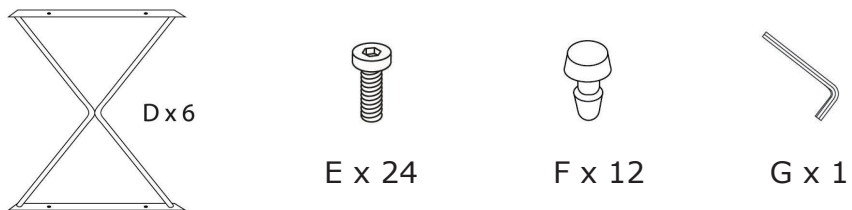

**DIMENSIONS/Abmessungen/DIMENSIONES/DIMENSIONES/
DIMENSIONI/WYMIARY**

02

1

2

03