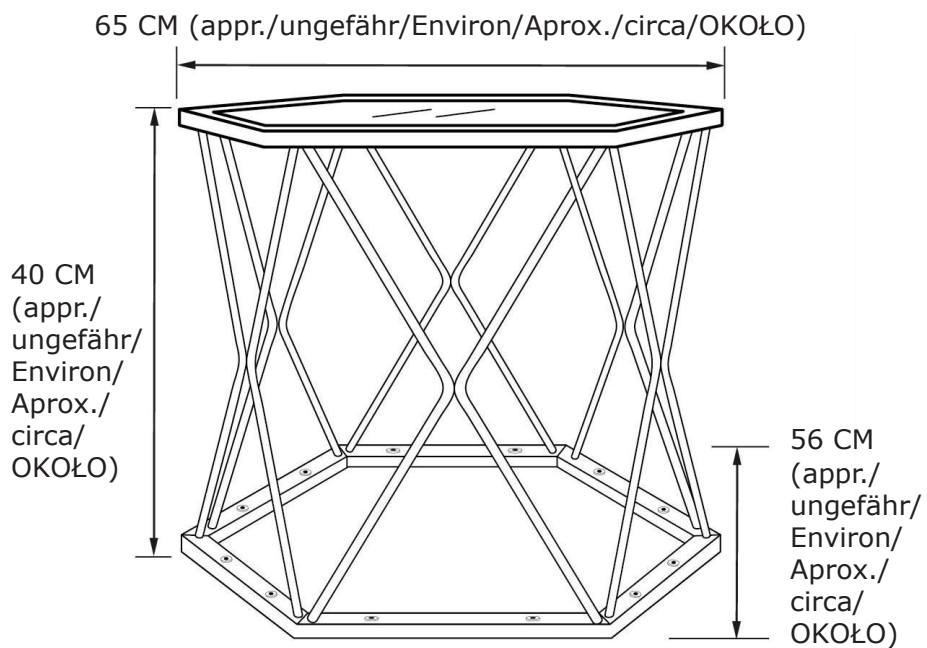

**DIMENSIONS/Abmessungen/DIMENSIONES/DIMENSIONES/
DIMENSIONI/WYMIARY**