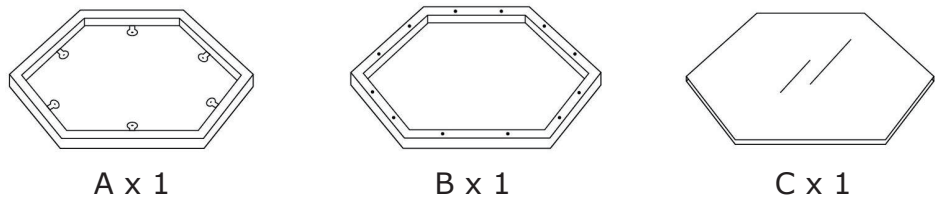

**DIMENSIONS/Abmessungen/DIMENSIONES/DIMENSIONES/
DIMENSIONI/WYMIARY**

02

1

2

03