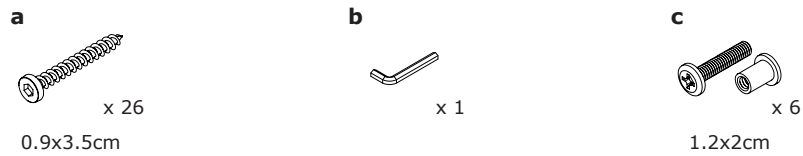

**USER'S MANUAL/HANDBUCH  
/MANUEL DE L'UTILISATEUR/MANUAL DEL USUARIO  
/MANUALE UTENTE/INSTRUKCJA OBSŁUGI**

**JZ10032NA**

Bamboo Laundry Hamper / Standregale aus Bambus / Panier à Linge  
/ Cesto para Ropa Sucia / Cesto Portabiancheria con Ripiani  
/ Kosz na bieliznę z półkami