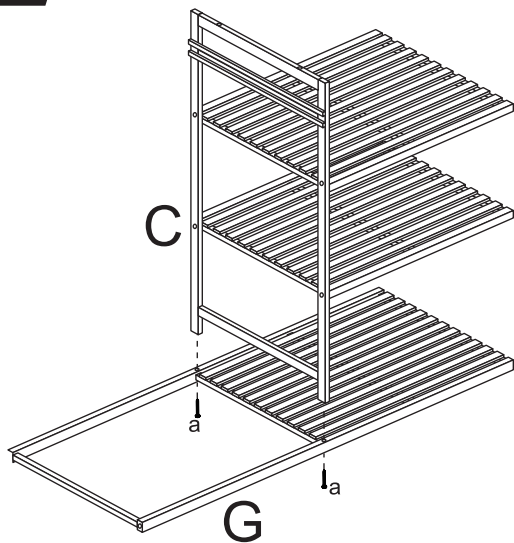

3

Screw/ Schraube/ Vis
/ Tornillo/ Vite/ Šruba

x 2

5

Screw/ Schraube/ Vis
/ Tornillo/ Vite/ Šruba

x 2

4

Screw/ Schraube/ Vis
/ Tornillo/ Vite/ Šruba

x 6

6

Screw/ Schraube/ Vis
/ Tornillo/ Vite/ Šruba

x 6