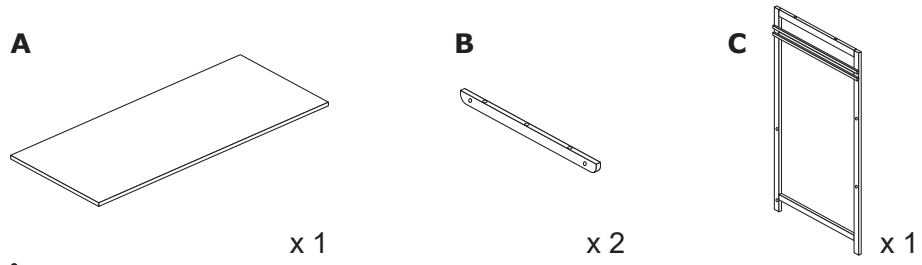

**USER'S MANUAL/HANDBUCH  
/MANUEL DE L'UTILISATEUR/MANUAL DEL USUARIO  
/MANUALE UTENTE/INSTRUKCJA OBSŁUGI**

**JZ10032NA**

Bamboo Laundry Hamper / Standregale aus Bambus / Panier à Linge  
/ Cesto para Ropa Sucia / Cesto Portabiancheria con Ripiani  
/ Kosz na bieliznę z półkami