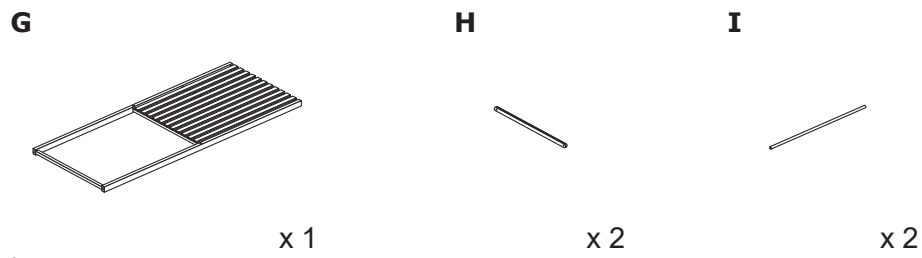

**USER'S MANUAL/HANDBUCH  
/MANUEL DE L'UTILISATEUR/MANUAL DEL USUARIO  
/MANUALE UTENTE/INSTRUKCJA OBSŁUGI**

**JZ10032NA**

Bamboo Laundry Hamper / Standregale aus Bambus / Panier à Linge  
/ Cesto para Ropa Sucia / Cesto Portabiancheria con Ripiani  
/ Kosz na bieliznę z półkami