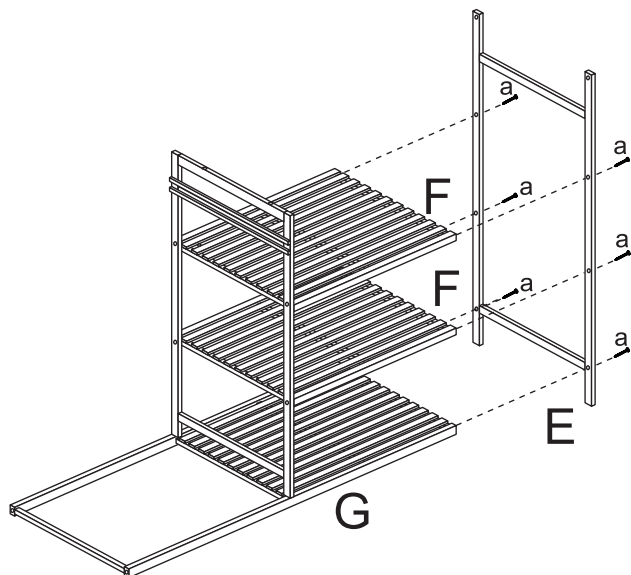

Screw/ Schraube/ Vis
/ Tornillo/ Vite/ Šruba

x 2

4

Screw/ Schraube/ Vis
/ Tornillo/ Vite/ Šruba

x 6

6