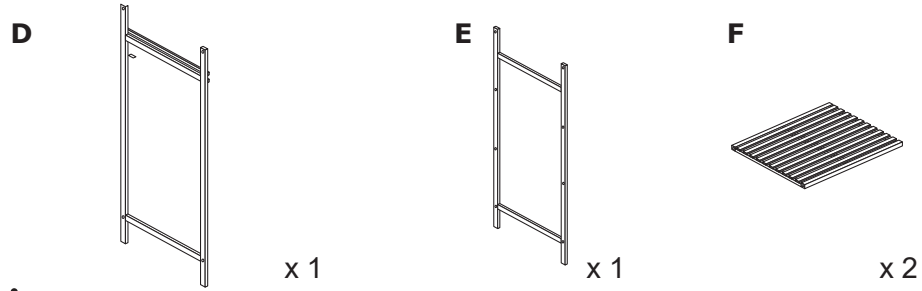

**USER'S MANUAL/HANDBUCH  
/MANUEL DE L'UTILISATEUR/MANUAL DEL USUARIO  
/MANUALE UTENTE/INSTRUKCJA OBSŁUGI**

**JZ10032NA**

Bamboo Laundry Hamper / Standregale aus Bambus / Panier à Linge  
/ Cesto para Ropa Sucia / Cesto Portabiancheria con Ripiani  
/ Kosz na bieliznę z półkami