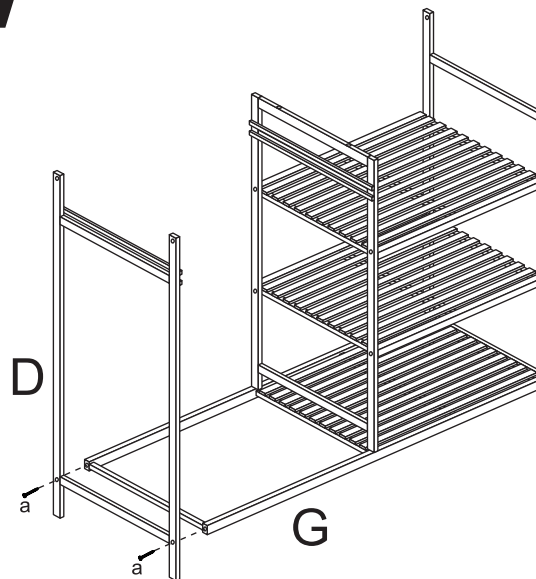

Screw/ Schraube/ Vis
/ Tornillo/ Vite/ Šruba

x 2

5