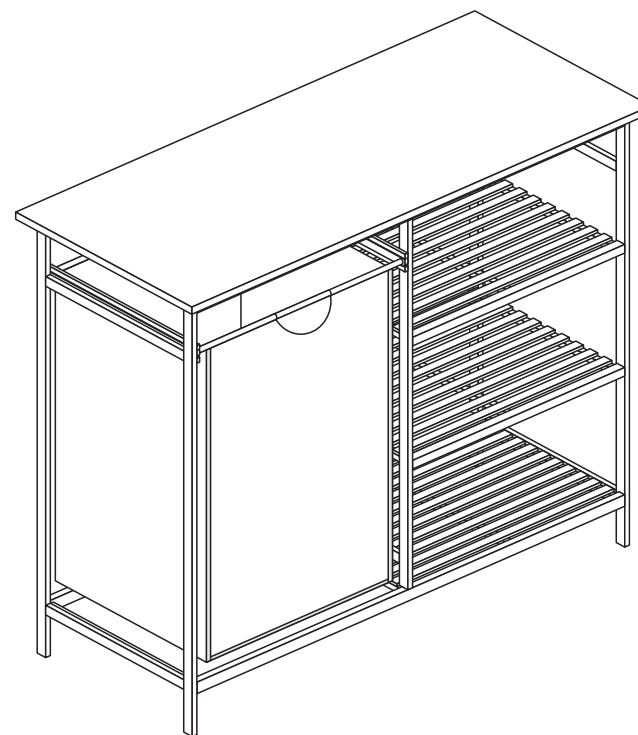

**USER'S MANUAL/HANDBUCH  
/MANUEL DE L'UTILISATEUR/MANUAL DEL USUARIO  
/MANUALE UTENTE/INSTRUKCJA OBSŁUGI**

**JZ10032NA**

Bamboo Laundry Hamper / Standregale aus Bambus / Panier à Linge  
/ Cesto para Ropa Sucia / Cesto Portabiancheria con Ripiani  
/ Kosz na bieliznę z półkami