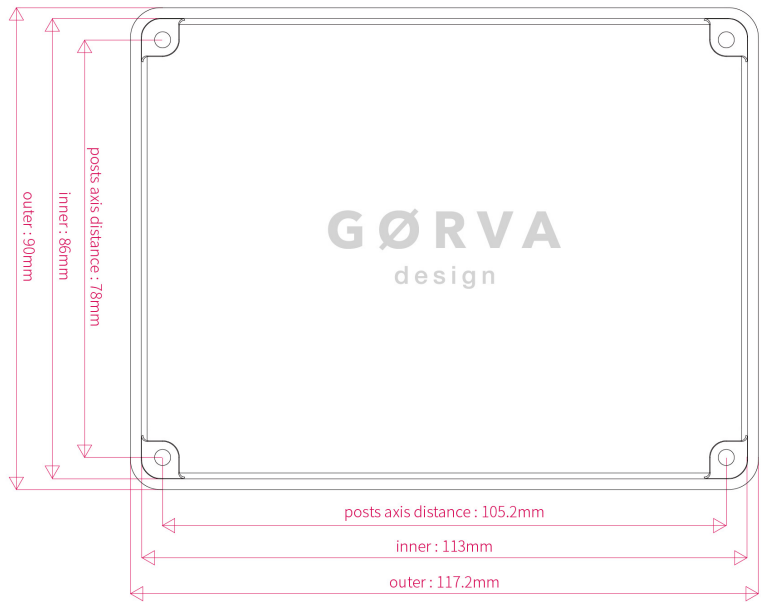

# S90

## ENCLOSURE BASE

## LID

Screw  
M3.5 x 10 4pcs