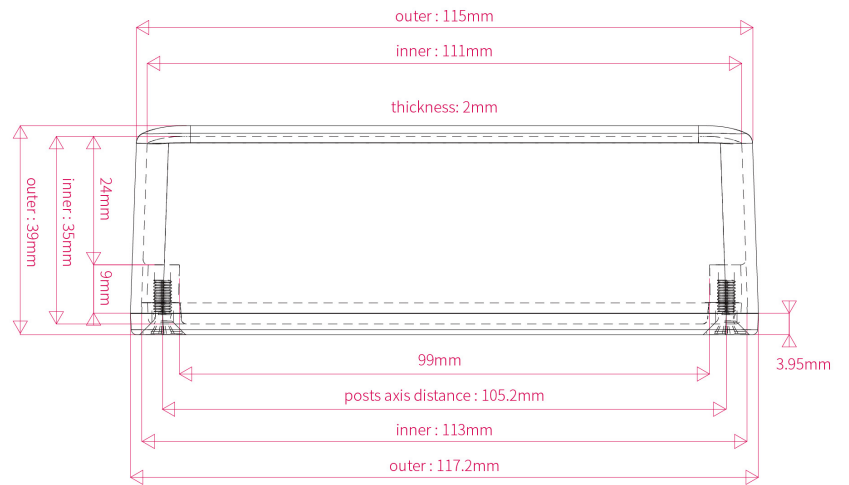

## ENCLOSURE BASE

## LID

Screw  
M3.5 x 10 4pcs