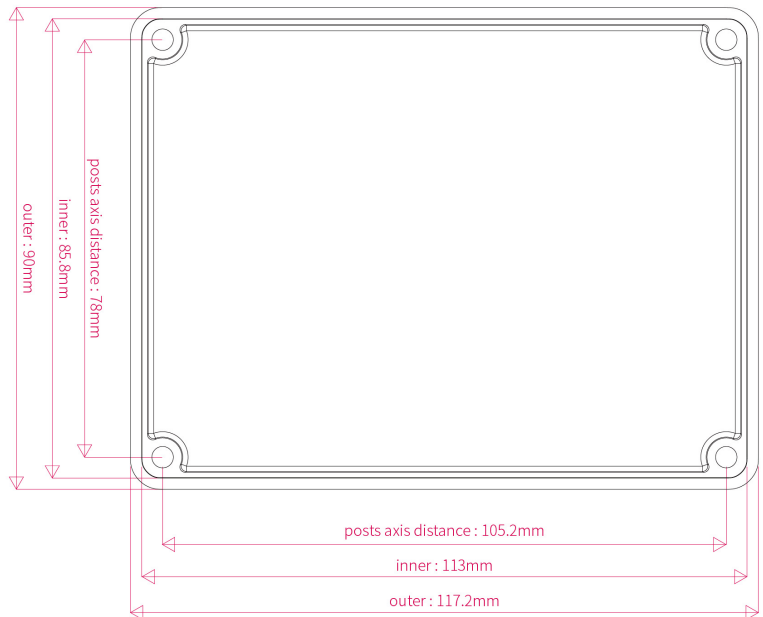

## ENCLOSURE BASE

## LID

Screw  
M3.5 x 10 4pcs