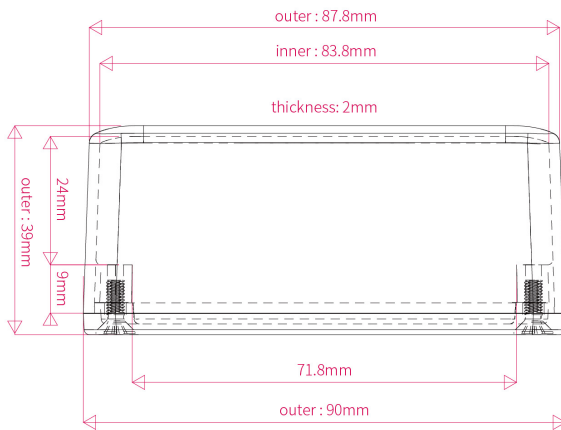

## ENCLOSURE BASE

## LID

Screw  
M3.5 x 10 4pcs