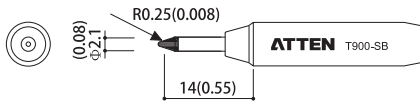

Soldering tips (T900)

Conical

S-T900-B
ACF028921

S-T900-LB
ACF028915

S-T900-SB
ACF028920

S-T900-I
ACF028919

S-T900-SI
ACF028923

Hoof