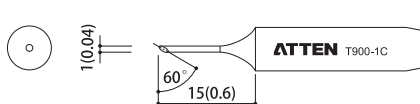

S-T900-1C
ACF028918