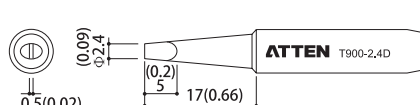

S-T900-2.4D
ACF028913