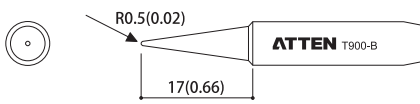

Soldering tips (T900)

Conical

S-T900-B
ACF028921

S-T900-LB
ACF028915

S-T900-SB
ACF028920

S-T900-I
ACF028919

S-T900-SI
ACF028923

Hoof

S-T900-0.5C
ACF028916

S-T900-0.8C
ACF028917

S-T900-1C
ACF028918

S-T900-2C
ACF028924

S-T900-3C
ACF028925

S-T900-4C
ACF028926

Knife

S-T900-K
ACF028922