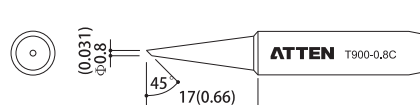

S-T900-0.8C
ACF028917