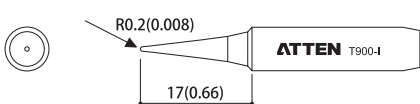

Soldering tips (T900)

Conical

S-T900-B
ACF028921

S-T900-LB
ACF028915

S-T900-SB
ACF028920

S-T900-I
ACF028919

S-T900-SI
ACF028923

Hoof

S-T900-0.5C
ACF028916

S-T900-0.8C
ACF028917

S-T900-1C
ACF028918

S-T900-2C
ACF028924

S-T900-3C
ACF028925

S-T900-4C
ACF028926

Knife

S-T900-K
ACF028922