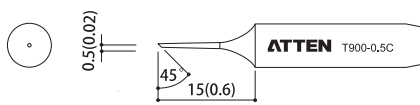

Hoof

S-T900-0.5C
ACF028916