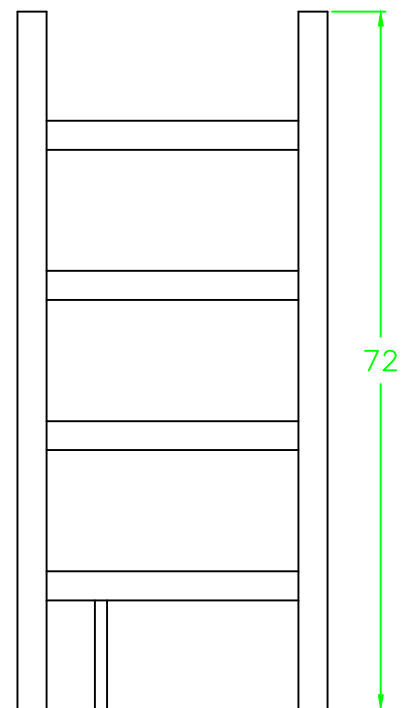

LR-13W

151 1/2

72