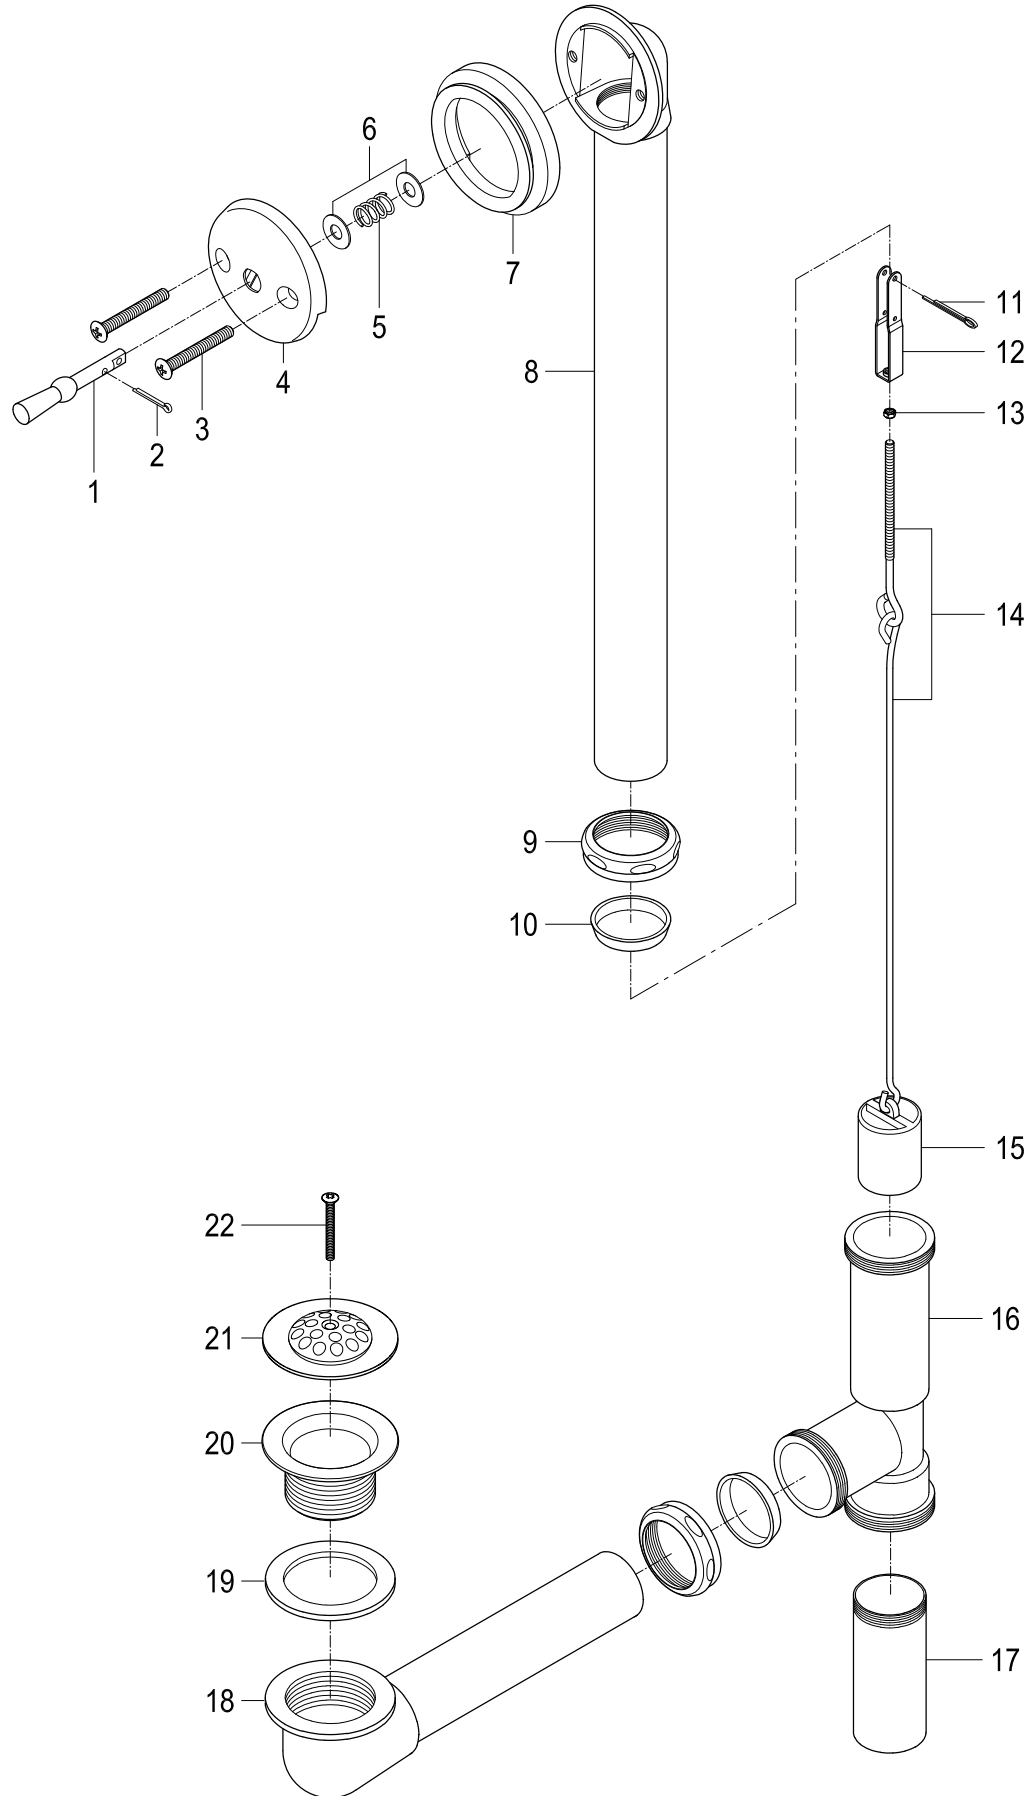

# EDTL1161,2,8

21" Trip Lever Waste & Overflow with Grid, 20 Gauge

Part #	QTY
1.	1
2.	1
3.	2
4.	1
5.	1
6.	2
7.	1
8.	1
9.	2
10.	2
11.	1
12.	1
13.	1
14.	1
15.	1
16.	1
17.	1
18.	1
19.	1
20.	1
21.	1
22.	1