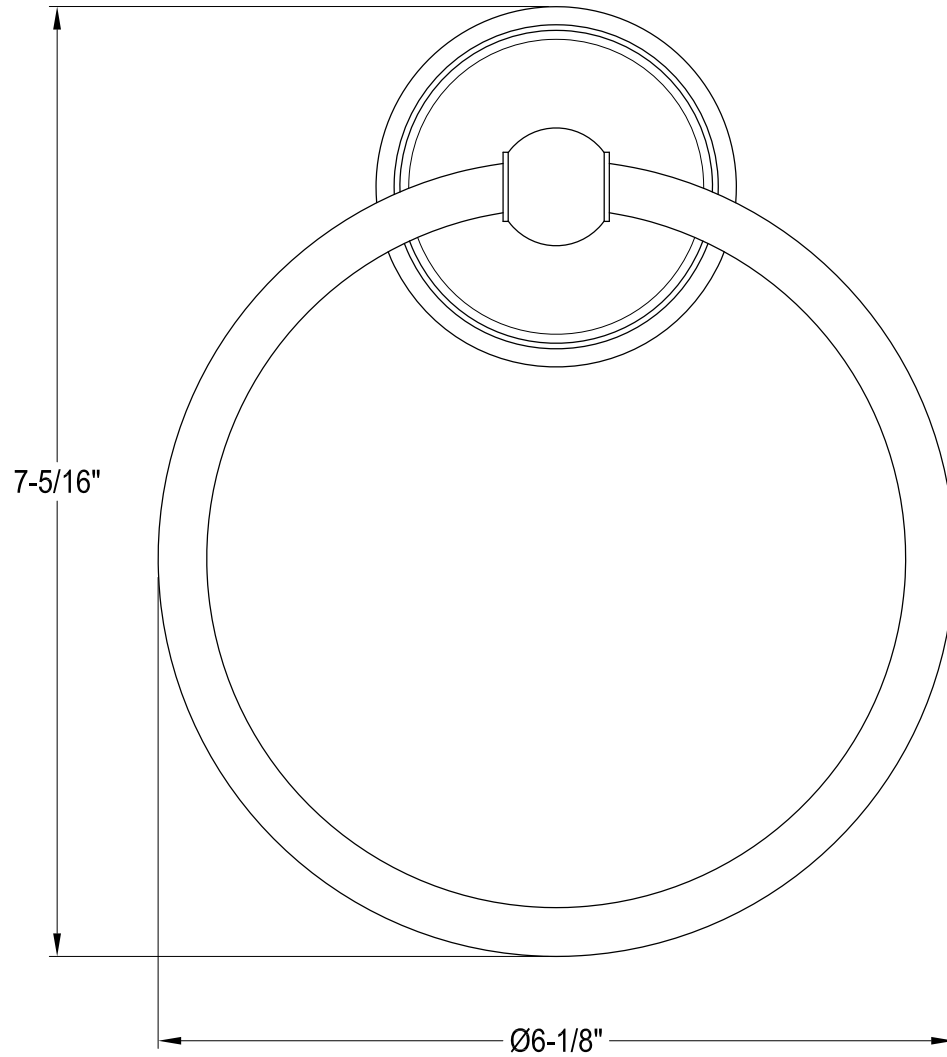

# BA1111MB,C,PB,VN,ORB,BB,SN

24" Towel Bar

# BA1114MB,C,PB,VN,ORB,BB,SN

6" Towel Ring