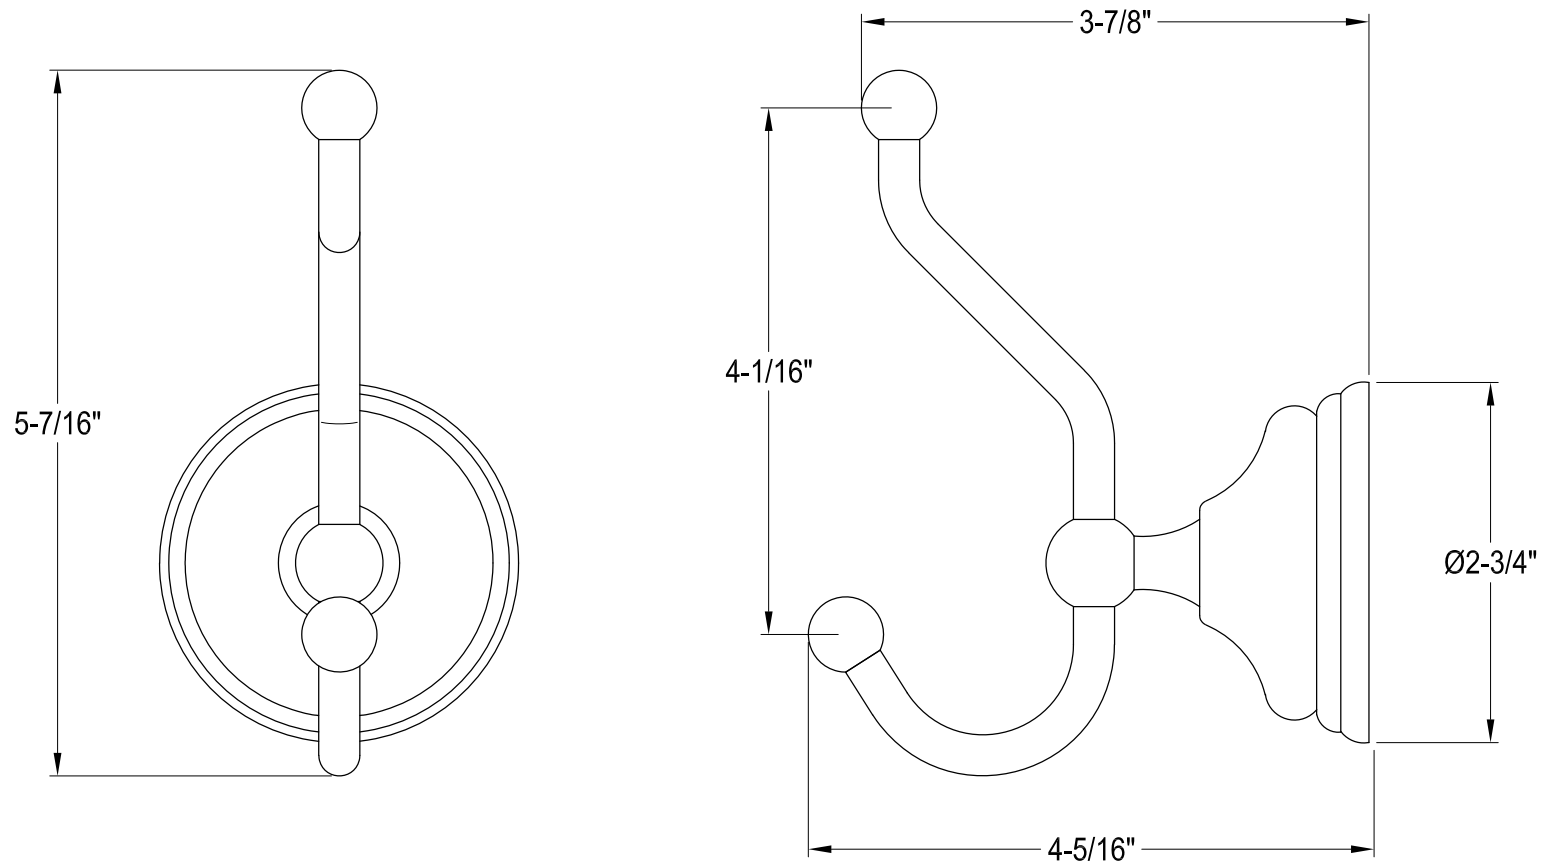

# BA1111MB,C,PB,VN,ORB,BB,SN

24" Towel Bar

# BA1114MB,C,PB,VN,ORB,BB,SN

6" Towel Ring

# BA1117MB,C,PB,VN,ORB,BB,SN

Robe Hook