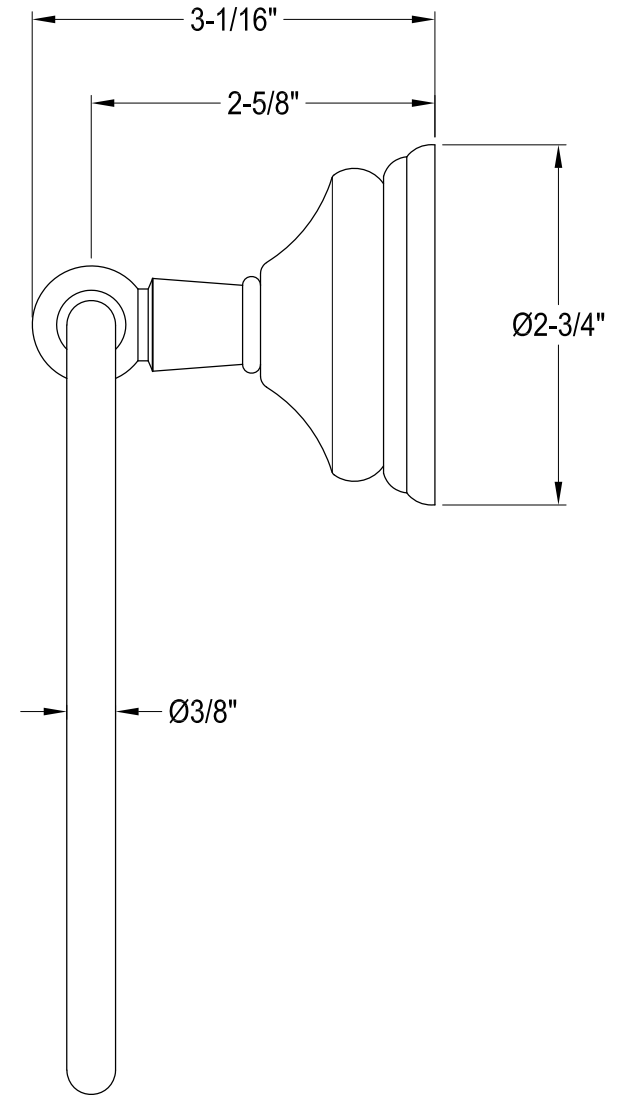

# BA1111MB,C,PB,VN,ORB,BB,SN

24" Towel Bar

# BA1114MB,C,PB,VN,ORB,BB,SN

6" Towel Ring

# BA1117MB,C,PB,VN,ORB,BB,SN

Robe Hook

# BA1118MB,C,PB,VN,ORB,BB,SN

Toilet Paper Holder