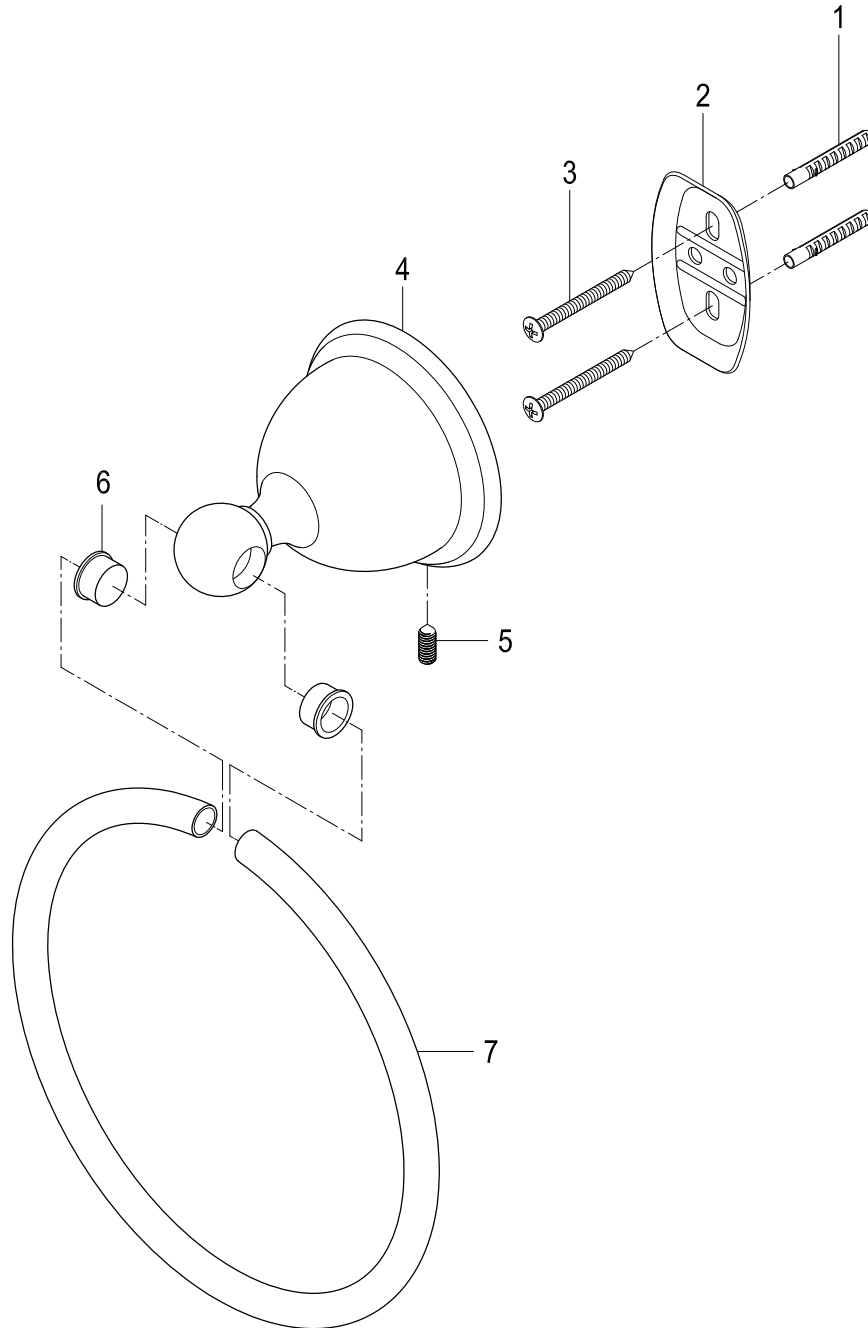

BA3963C,PB,ORB,SN

24" Dual Towel Bar

Part #	QTY
1.	4
2.	2
3.	4
4.	1
5.	2
6.	2
7.	1

BA3964MB,C,PB,ORB,BB,SN

Towel Ring

Part #	QTY
1.	2
2.	1
3.	2
4.	1
5.	1
6.	2
7.	1

BA3967C,PB,ORB,SN

Robe Hook

Part #	QTY
1.	2
2.	1
3.	2
4.	1
5.	1

BA3968MB,C,PB,ORB,BB,SN

Toilet Paper Holder

Part #	QTY
1.	4
2.	2
3.	4
4.	1
5.	2
6.	1
7.	1