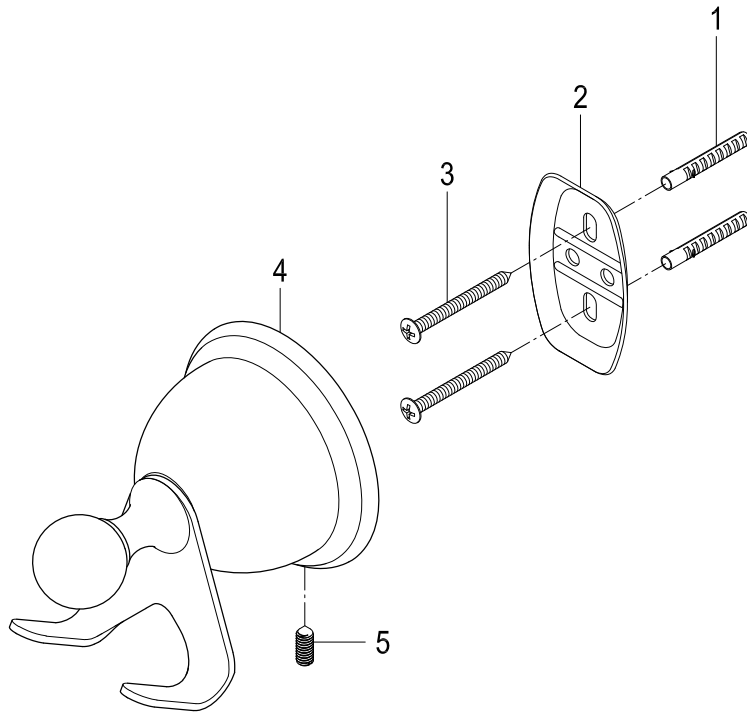

BA3963C,PB,ORB,SN

24" Dual Towel Bar

Part #	QTY
1.	4
2.	2
3.	4
4.	1
5.	2
6.	2
7.	1

BA3964MB,C,PB,ORB,BB,SN

Towel Ring

Part #	QTY
1.	2
2.	1
3.	2
4.	1
5.	1
6.	2
7.	1

BA3967C,PB,ORB,SN

Robe Hook

Part #	QTY
1.	2
2.	1
3.	2
4.	1
5.	1

BA3968MB,C,PB,ORB,BB,SN

Toilet Paper Holder

Part #	QTY
1.	4
2.	2
3.	4
4.	1
5.	2
6.	1
7.	1