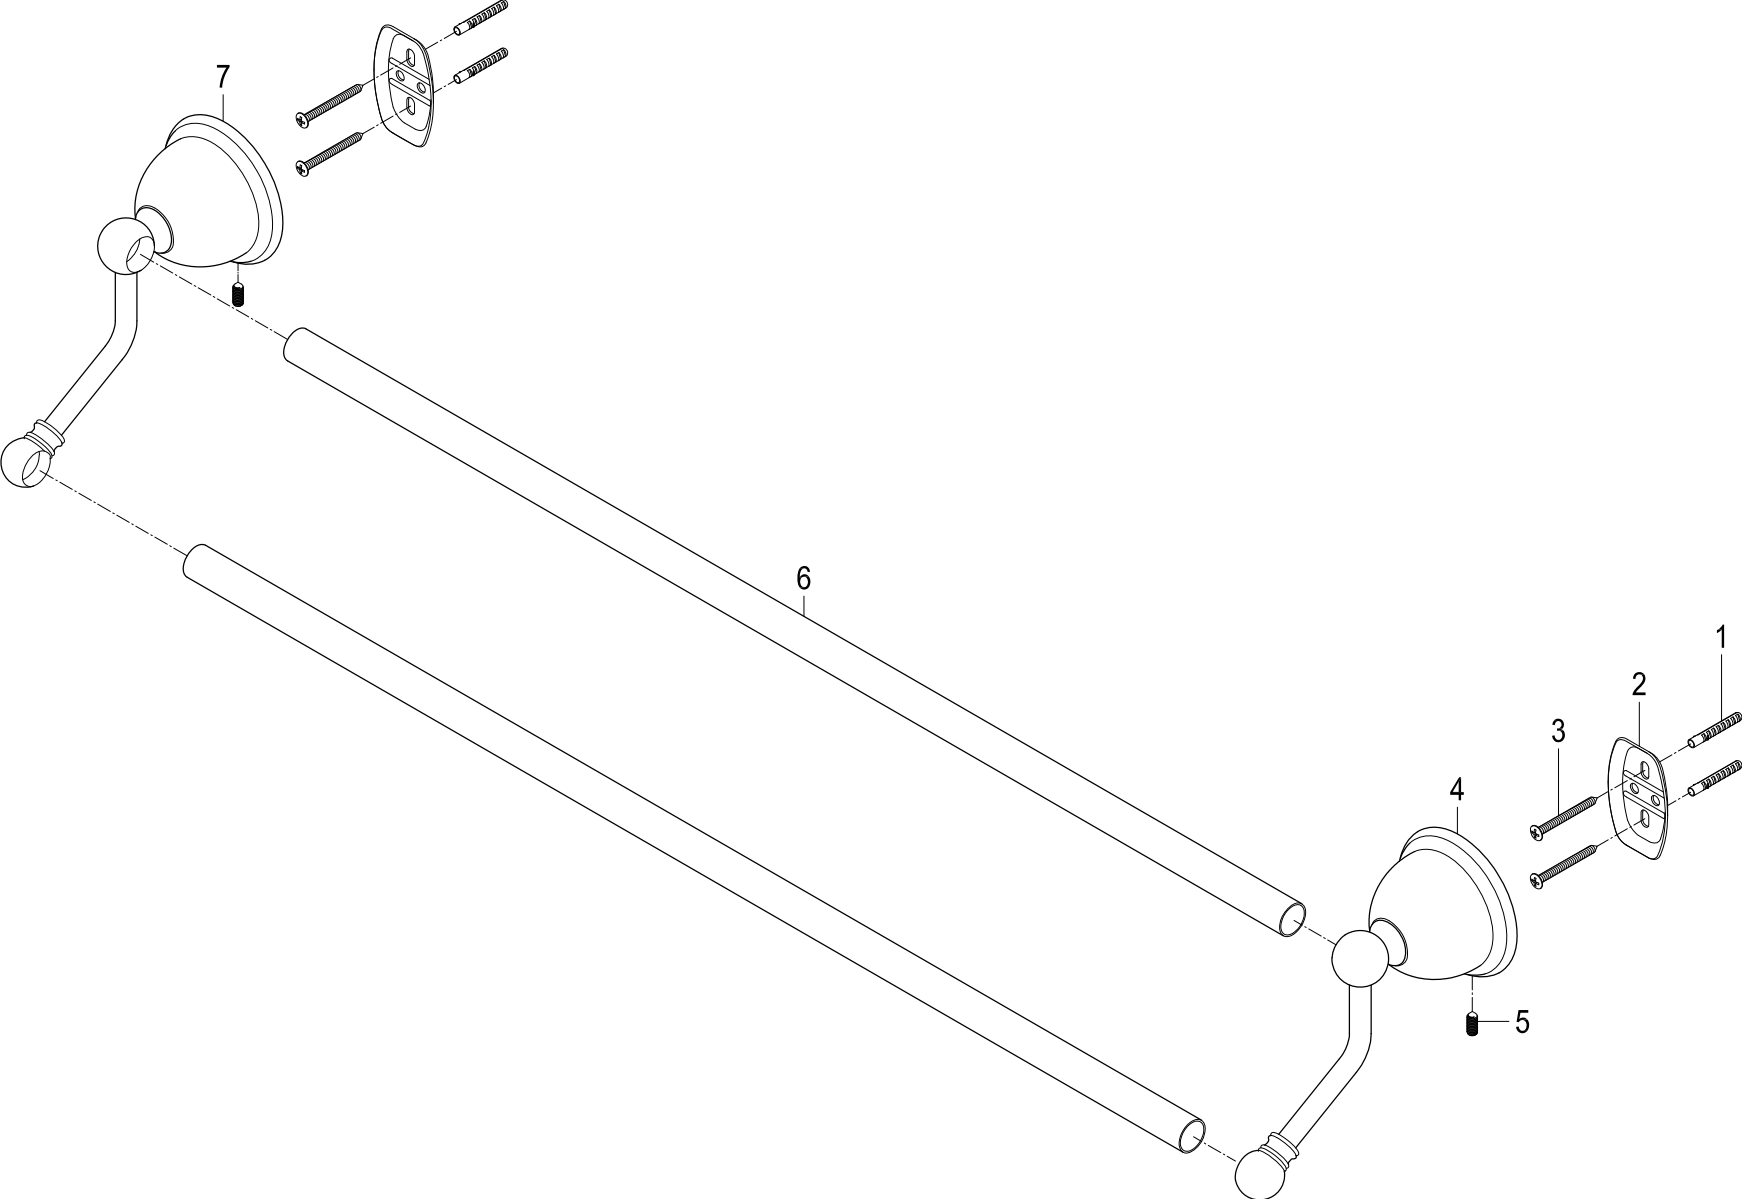

BA3963C,PB,ORB,SN

24" Dual Towel Bar

Part #	QTY
1.	4
2.	2
3.	4
4.	1
5.	2
6.	2
7.	1

BA3964MB,C,PB,ORB,BB,SN

Towel Ring

Part #	QTY
1.	2
2.	1
3.	2
4.	1
5.	1
6.	2
7.	1

BA3967C,PB,ORB,SN

Robe Hook

Part #	QTY
1.	2
2.	1
3.	2
4.	1
5.	1

BA3968MB,C,PB,ORB,BB,SN

Toilet Paper Holder

Part #	QTY
1.	4
2.	2
3.	4
4.	1
5.	2
6.	1
7.	1