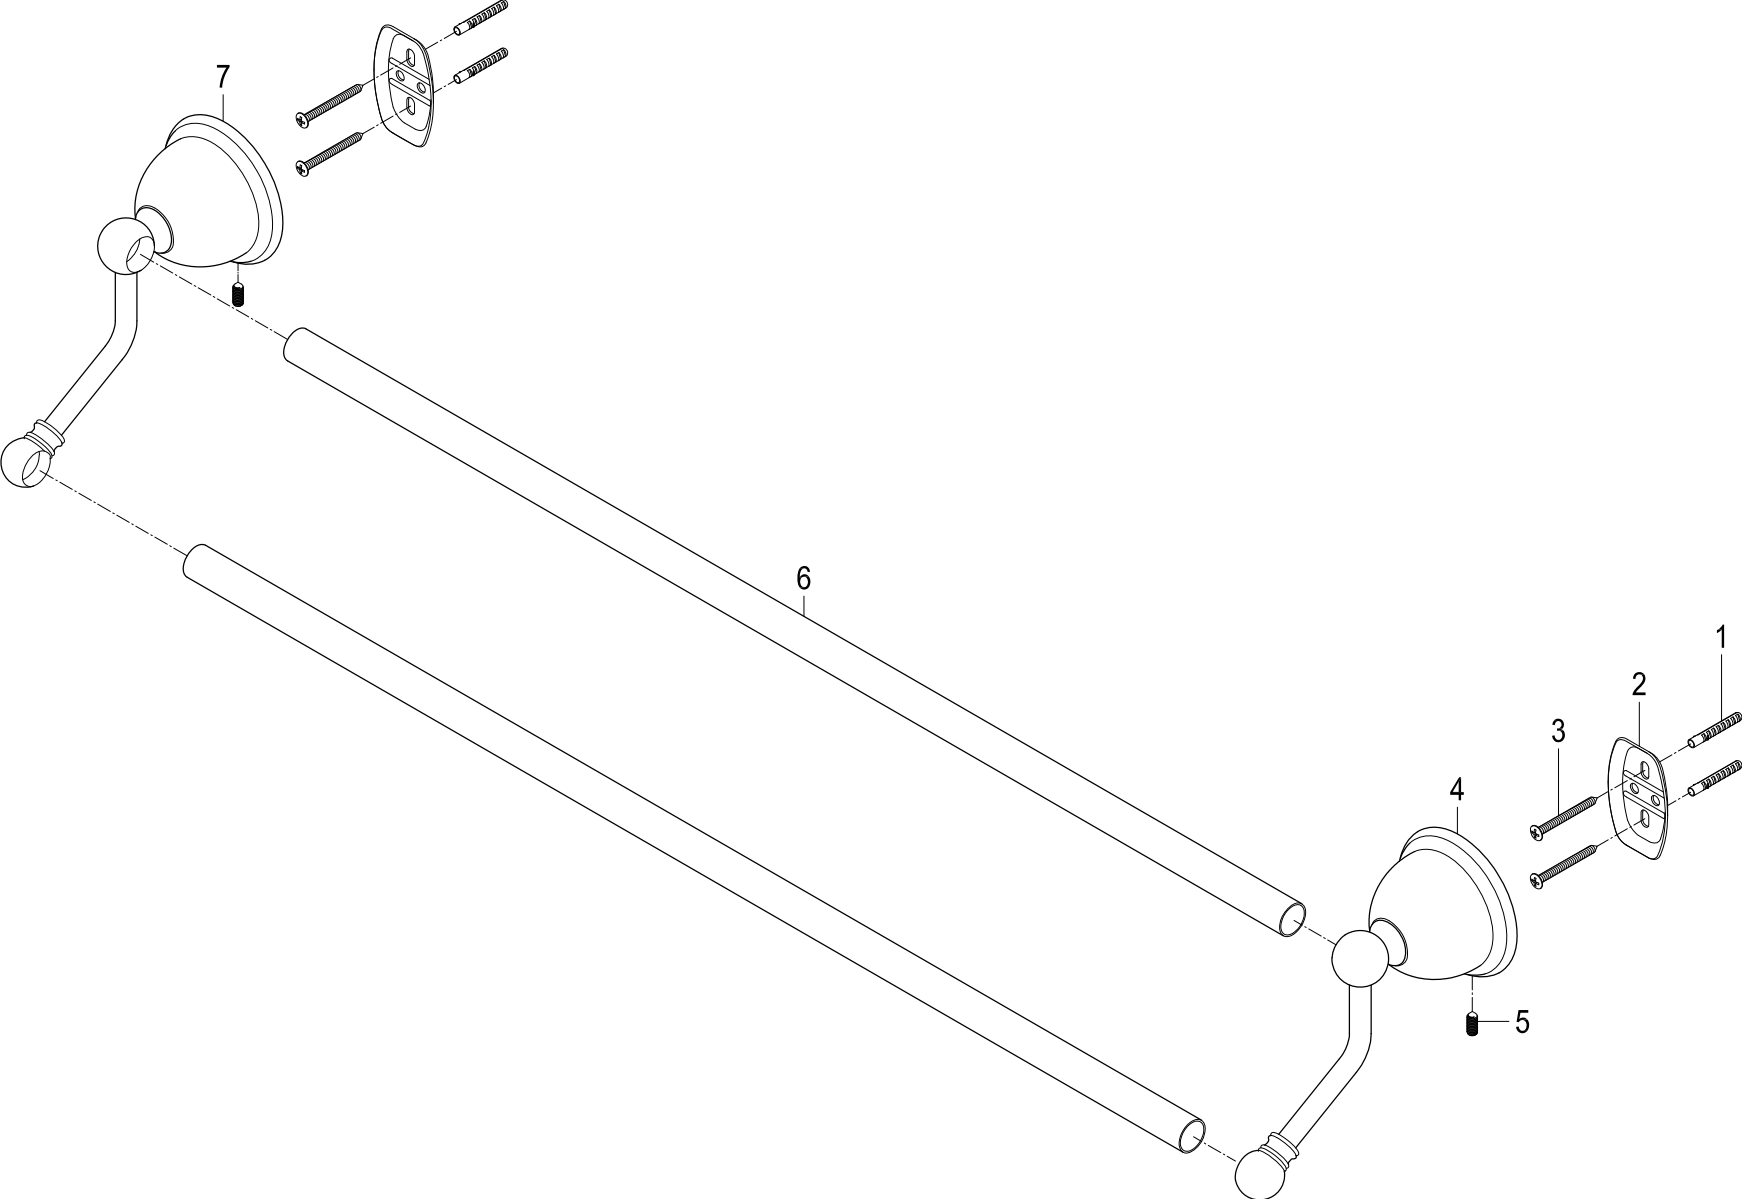

BA3963C,PB,ORB,SN

24" Dual Towel Bar

Part #	QTY
1.	4
2.	2
3.	4
4.	1
5.	2
6.	2
7.	1

BA3964MB,C,PB,ORB,BB,SN

Towel Ring

Part #	QTY
1.	2
2.	1
3.	2
4.	1
5.	1
6.	2
7.	1

BA3968MB,C,PB,ORB,BB,SN

Toilet Paper Holder

Part #	QTY
1.	4
2.	2
3.	4
4.	1
5.	2
6.	1
7.	1