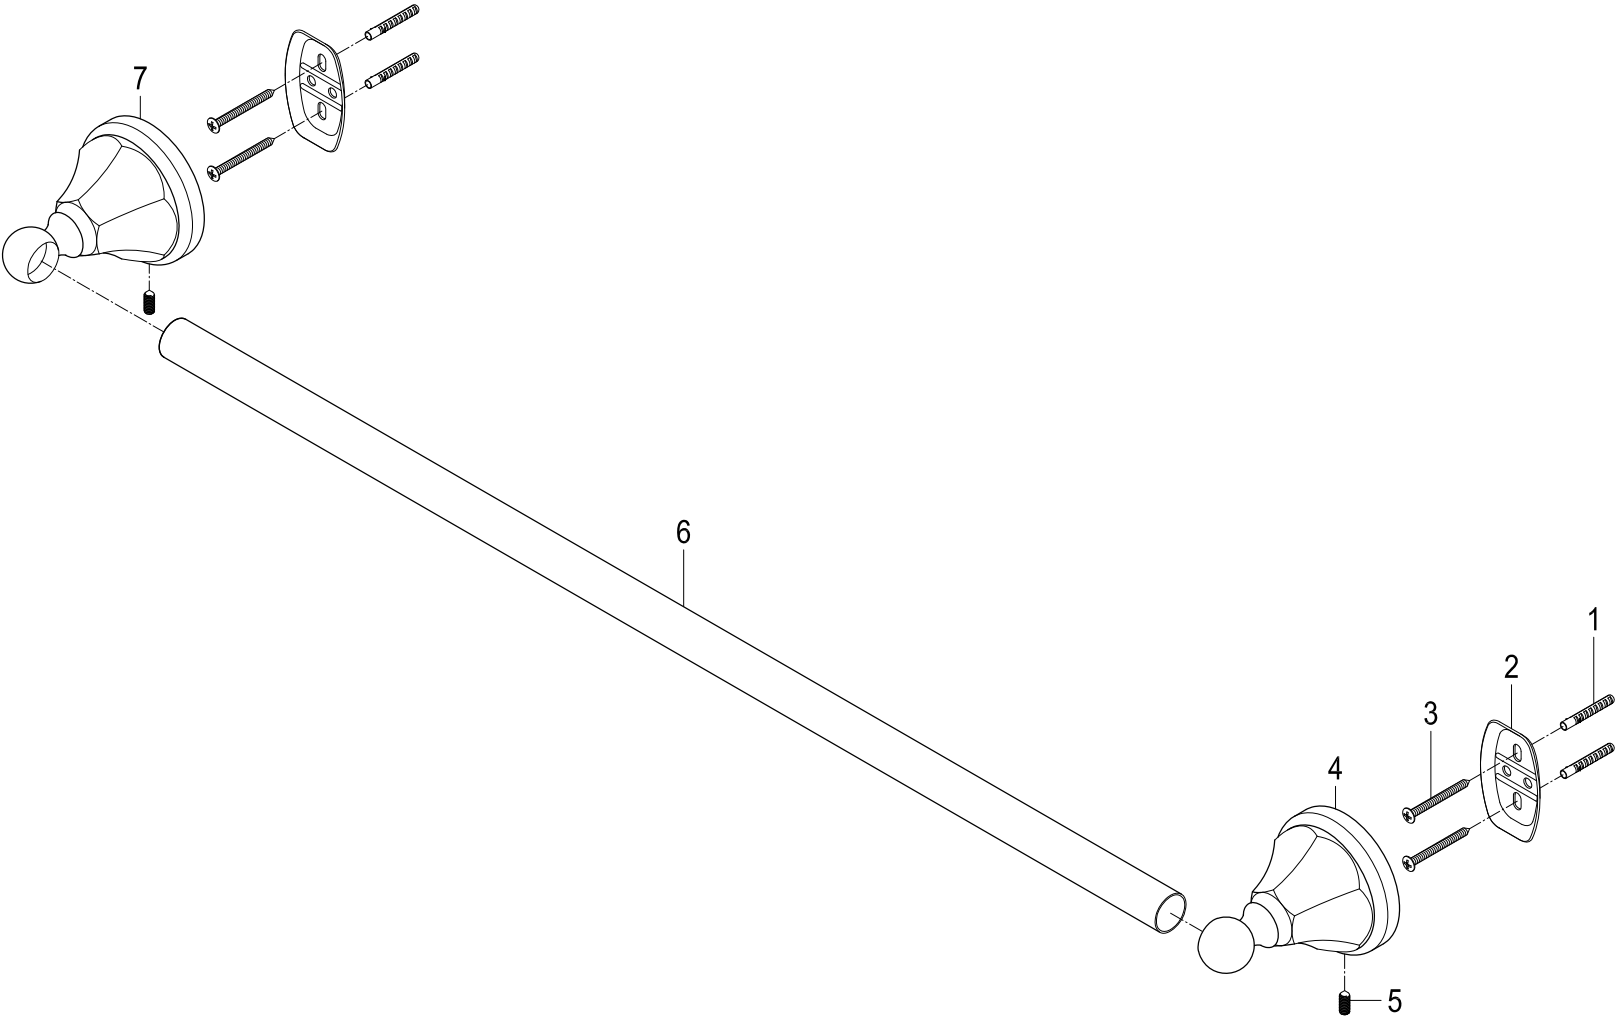

# BA4811MB,C,PB,AB,ORB,BB,SN

24" Towel Bar

Part #	QTY
1.	4
2.	2
3.	4
4.	1
5.	2
6.	1
7.	1

# BA4814C,PB,AB,ORB,SN

Towel Ring

Part #	QTY
1.	2
2.	1
3.	2
4.	1
5.	1
6.	2
7.	1

# BA4818MB,C,PB,AB,ORB,BB,SN

Toilet Paper Holder

Part #	QTY
1.	4
2.	2
3.	4
4.	1
5.	2
6.	1
7.	1