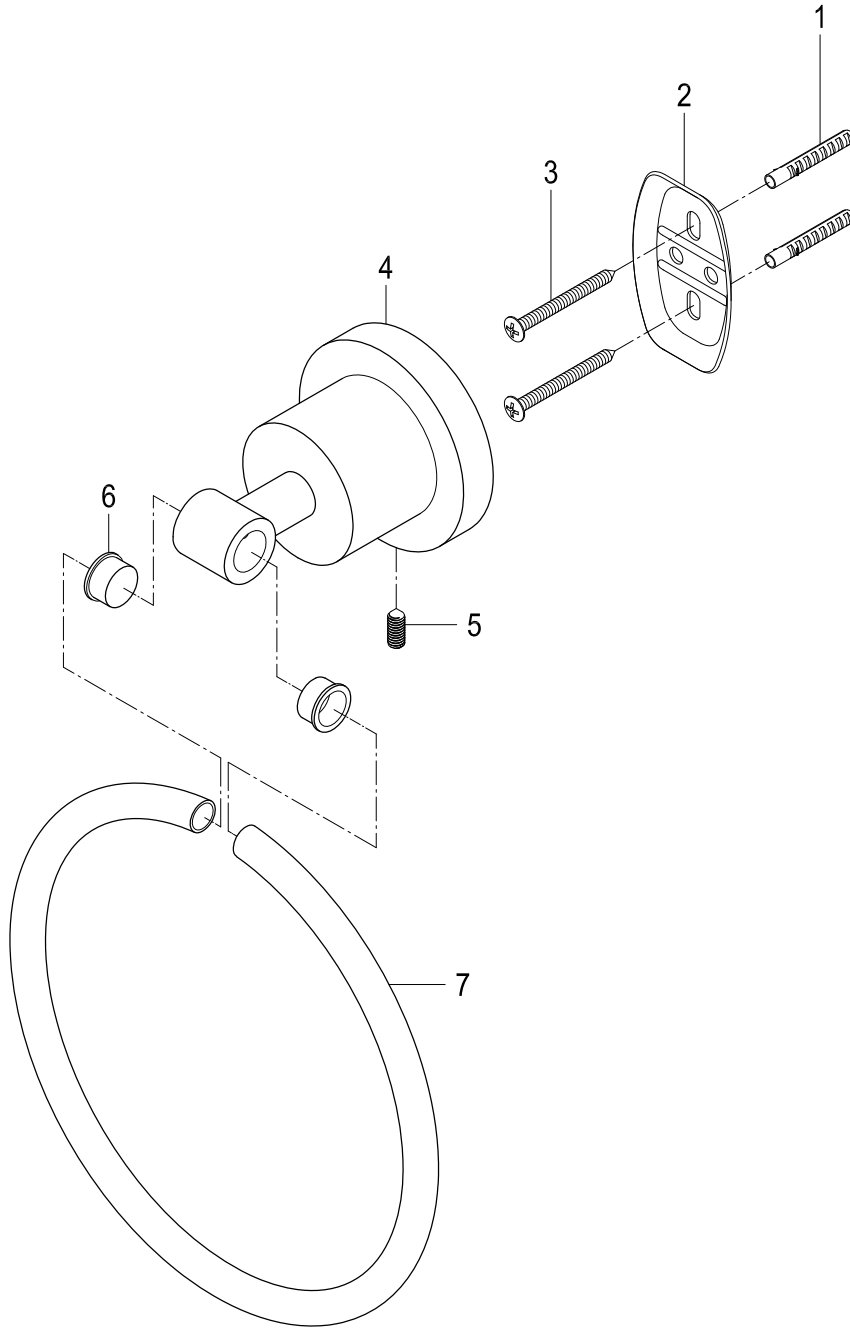

BA8211MB,C,VN,BB,SN

24" Towel Bar

Part #	QTY
1.	4
2.	2
3.	4
4.	2
5.	2
6.	2
7.	2
8.	1

BA8214MB,C,VN,BB,SN

Towel Ring

Part #	QTY
1.	2
2.	1
3.	2
4.	1
5.	1
6.	2
7.	1

BA8217MB,C,VN,BB,SN

Robe Hook

Part #	QTY
1.	2
2.	1
3.	2
4.	1
5.	1

BA8218MB,C,VN,BB,SN

Toilet Paper Holder

Part #	QTY
1.	2
2.	1
3.	2
4.	1
5.	1