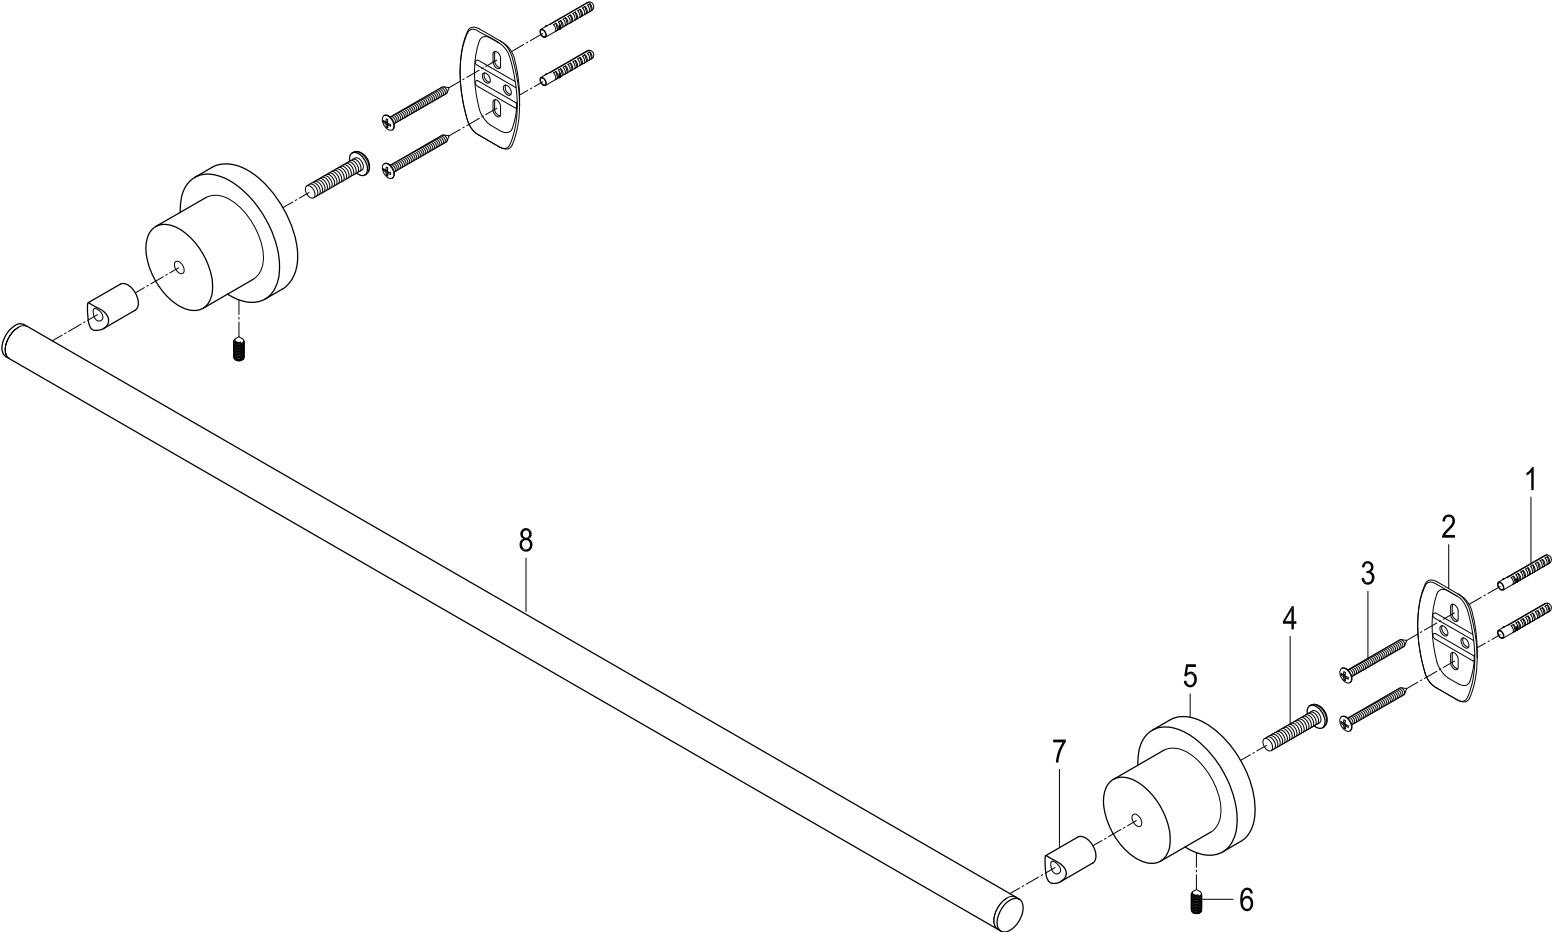

BA8211MB,C,VN,BB,SN

24" Towel Bar

Part #	QTY
1.	4
2.	2
3.	4
4.	2
5.	2
6.	2
7.	2
8.	1

BA8214MB,C,VN,BB,SN

Towel Ring

Part #	QTY
1.	2
2.	1
3.	2
4.	1
5.	1
6.	2
7.	1

BA8217MB,C,VN,BB,SN

Robe Hook

Part #	QTY
1.	2
2.	1
3.	2
4.	1
5.	1

BA8218MB,C,VN,BB,SN

Toilet Paper Holder

Part #	QTY
1.	2
2.	1
3.	2
4.	1
5.	1