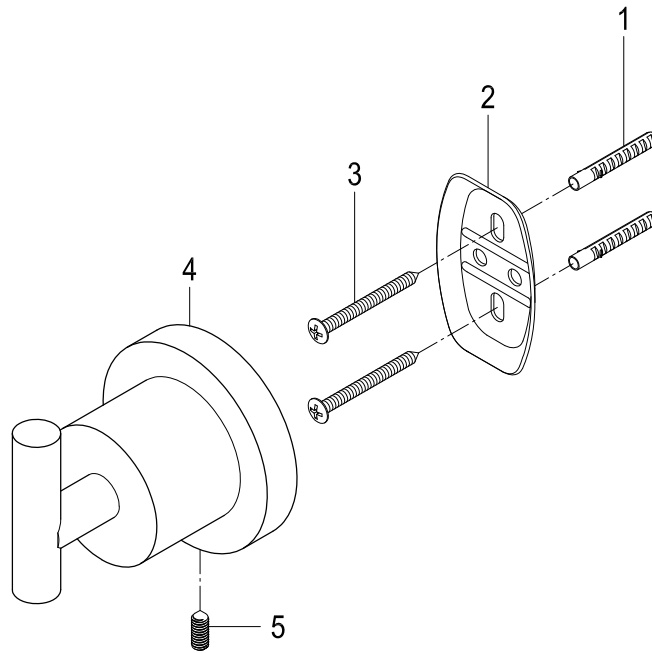

BA8211MB,C,VN,BB,SN

24" Towel Bar

Part #	QTY
1.	4
2.	2
3.	4
4.	2
5.	2
6.	2
7.	2
8.	1

BA8214MB,C,VN,BB,SN

Towel Ring

Part #	QTY
1.	2
2.	1
3.	2
4.	1
5.	1
6.	2
7.	1

BA8217MB,C,VN,BB,SN

Robe Hook

Part #	QTY
1.	2
2.	1
3.	2
4.	1
5.	1

BA8218MB,C,VN,BB,SN

Toilet Paper Holder

Part #	QTY
1.	2
2.	1
3.	2
4.	1
5.	1