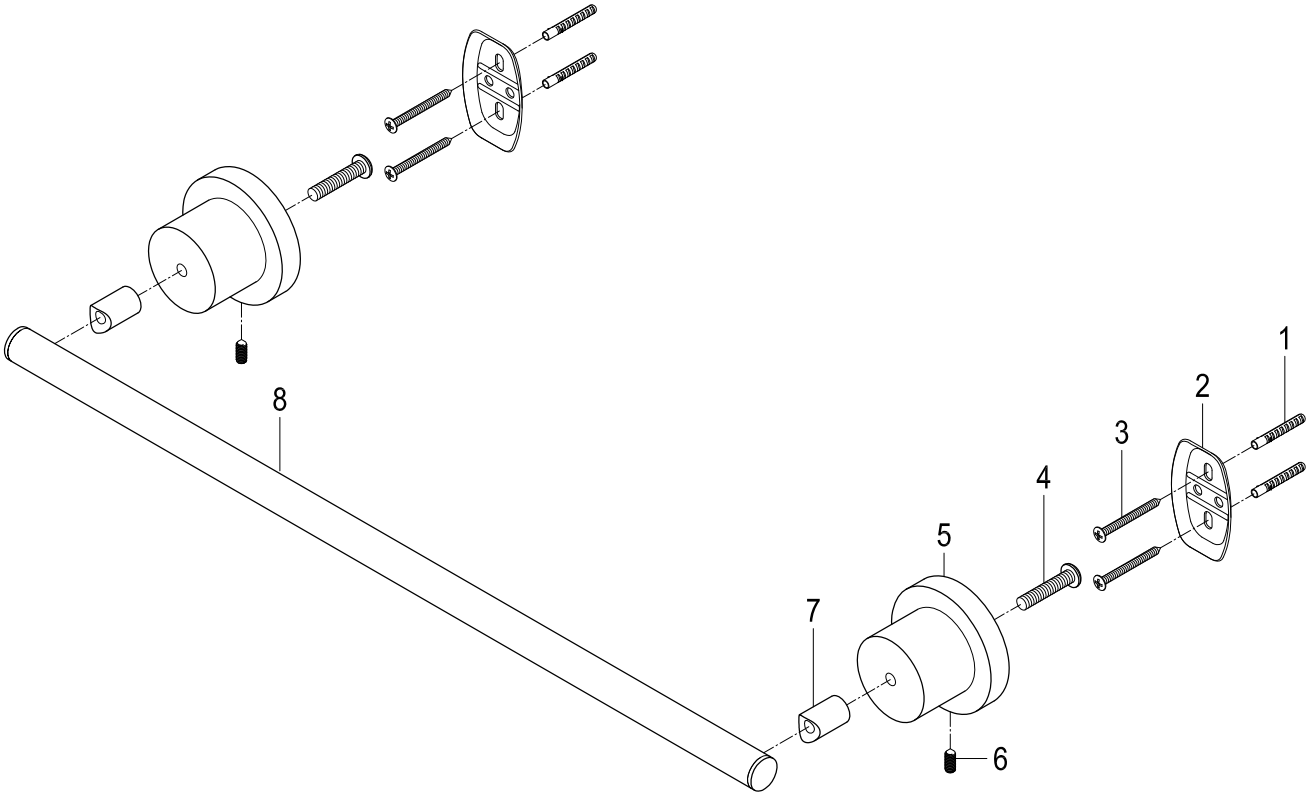

# BA8212C,SN

18" Towel Bar

Part #	QTY
1.	4
2.	2
3.	4
4.	2
5.	2
6.	2
7.	2
8.	1

# BA8214MB,C,VN,BB,SN

Towel Ring

Part #	QTY
1.	2
2.	1
3.	2
4.	1
5.	1
6.	2
7.	1

# BA8217MB,C,VN,BB,SN

Robe Hook

Part #	QTY
1.	2
2.	1
3.	2
4.	1
5.	1

# BA8218MB,C,VN,BB,SN

Toilet Paper Holder

Part #	QTY
1.	2
2.	1
3.	2
4.	1
5.	1