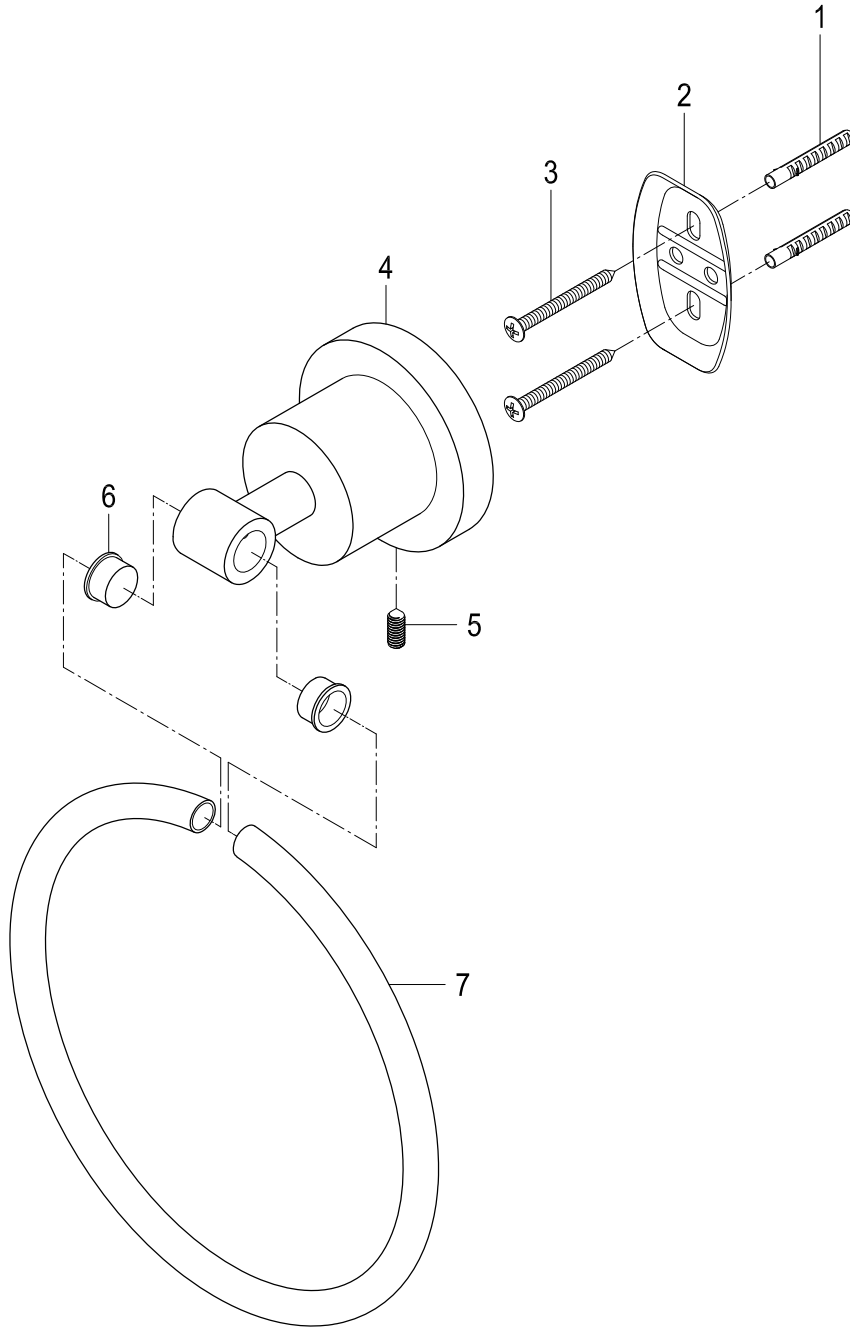

# BA8212C,SN

18" Towel Bar

Part #	QTY
1.	4
2.	2
3.	4
4.	2
5.	2
6.	2
7.	2
8.	1

# BA8214MB,C,VN,BB,SN

Towel Ring

Part #	QTY
1.	2
2.	1
3.	2
4.	1
5.	1
6.	2
7.	1

# BA8217MB,C,VN,BB,SN

Robe Hook

Part #	QTY
1.	2
2.	1
3.	2
4.	1
5.	1

# BA8218MB,C,VN,BB,SN

Toilet Paper Holder

Part #	QTY
1.	2
2.	1
3.	2
4.	1
5.	1