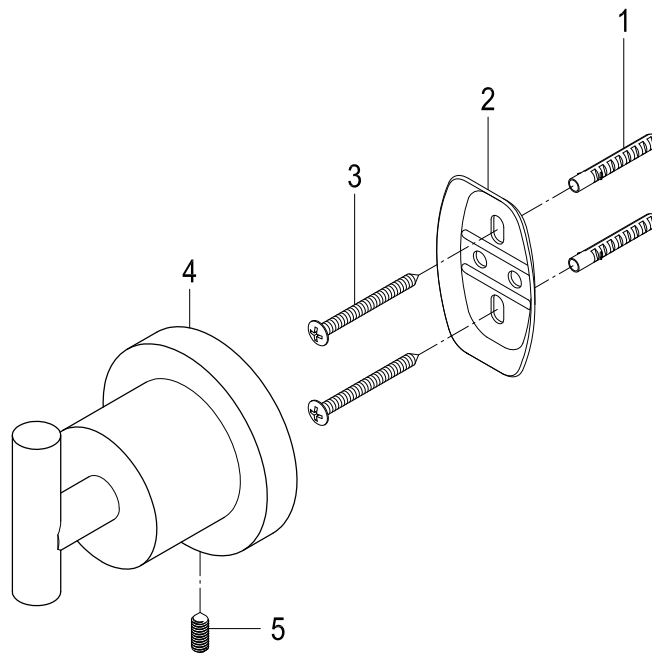

# BA8212C,SN

18" Towel Bar

Part #	QTY
1.	4
2.	2
3.	4
4.	2
5.	2
6.	2
7.	2
8.	1

# BA8214MB,C,VN,BB,SN

Towel Ring

Part #	QTY
1.	2
2.	1
3.	2
4.	1
5.	1
6.	2
7.	1

# BA8217MB,C,VN,BB,SN

Robe Hook

Part #	QTY
1.	2
2.	1
3.	2
4.	1
5.	1

# BA8218MB,C,VN,BB,SN

Toilet Paper Holder

Part #	QTY
1.	2
2.	1
3.	2
4.	1
5.	1