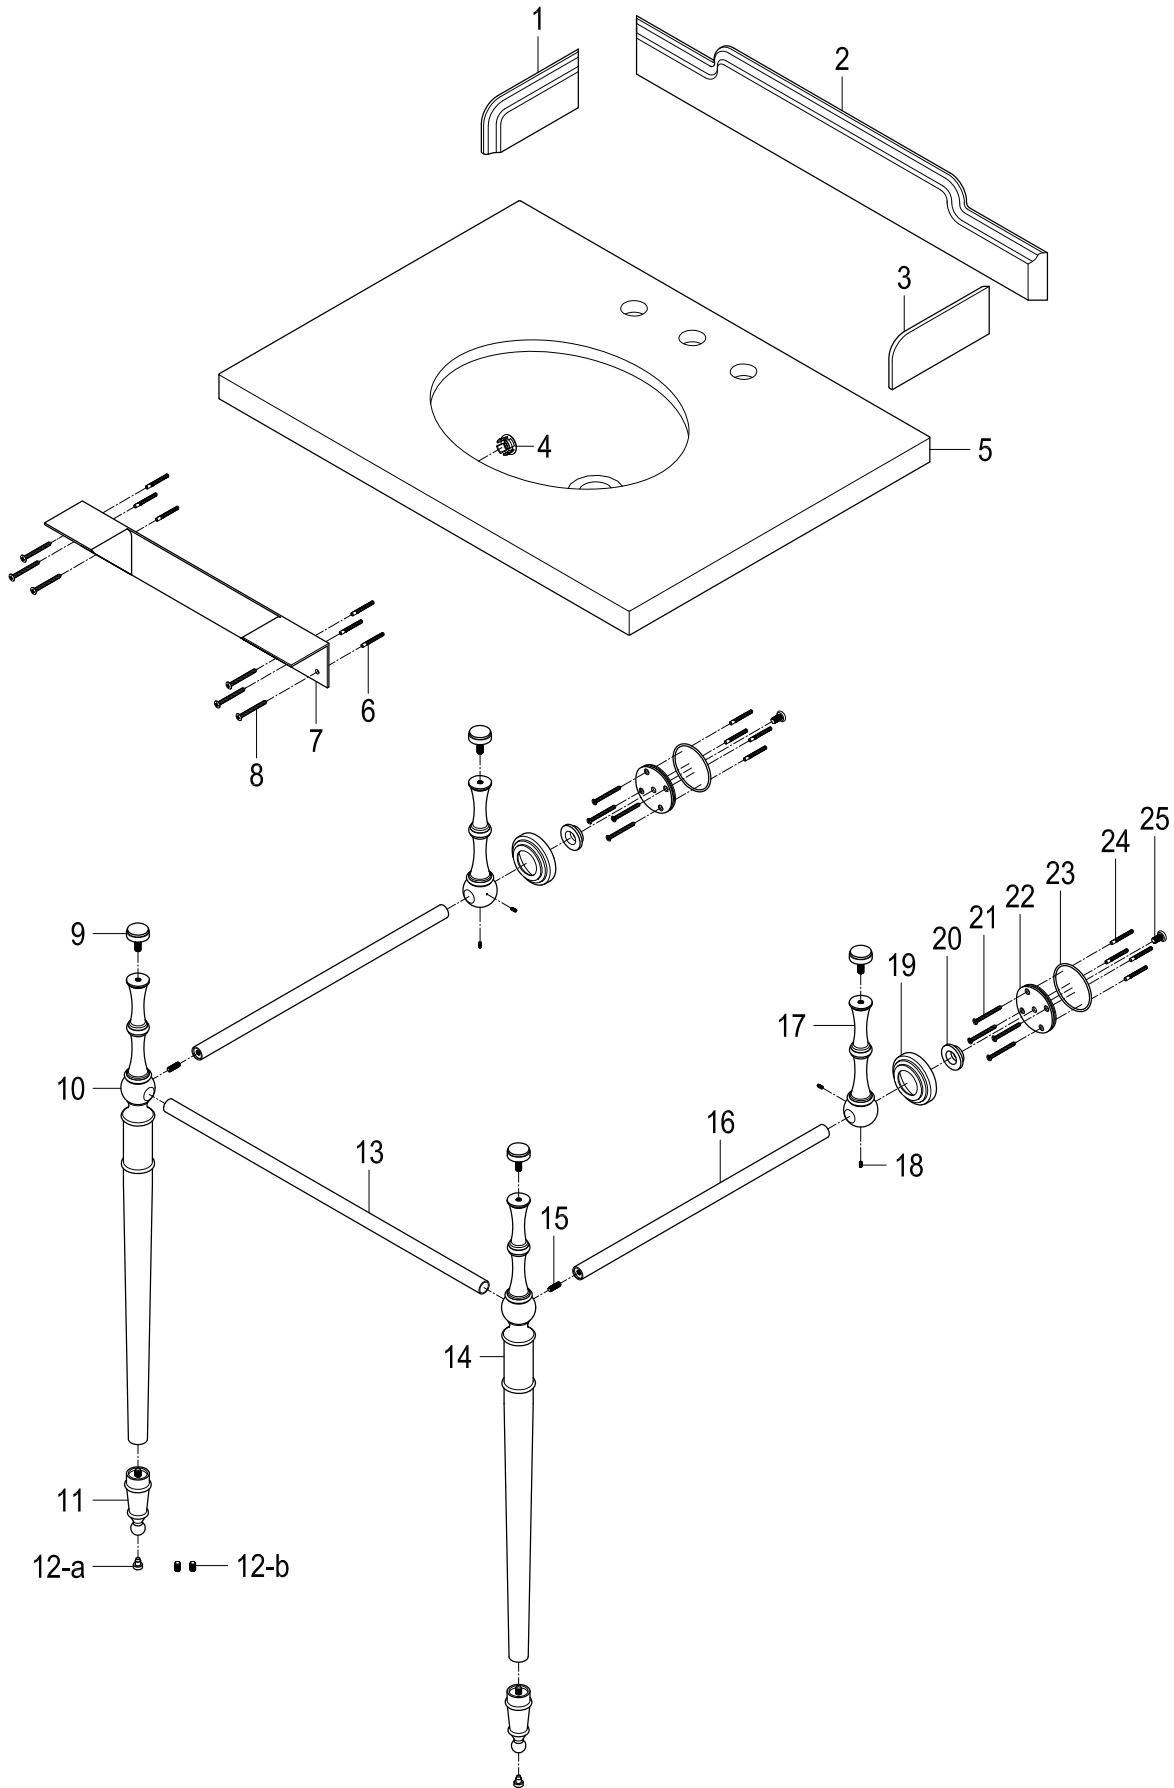

LMS3022M80,1,6,7

30" Console Sink with Brass Legs

Part #	QTY
1.	1
2.	1
3.	1
4.	1
5.	1
6.	6
7.	1
8.	6
9.	4
10.	1
11.	2
12-a.	2
12-b.	2
13.	1
14.	1
15.	2
16.	2
17.	2
18.	4
19.	2
20.	2
21.	8
22.	2
23.	2
24.	8
25.	2