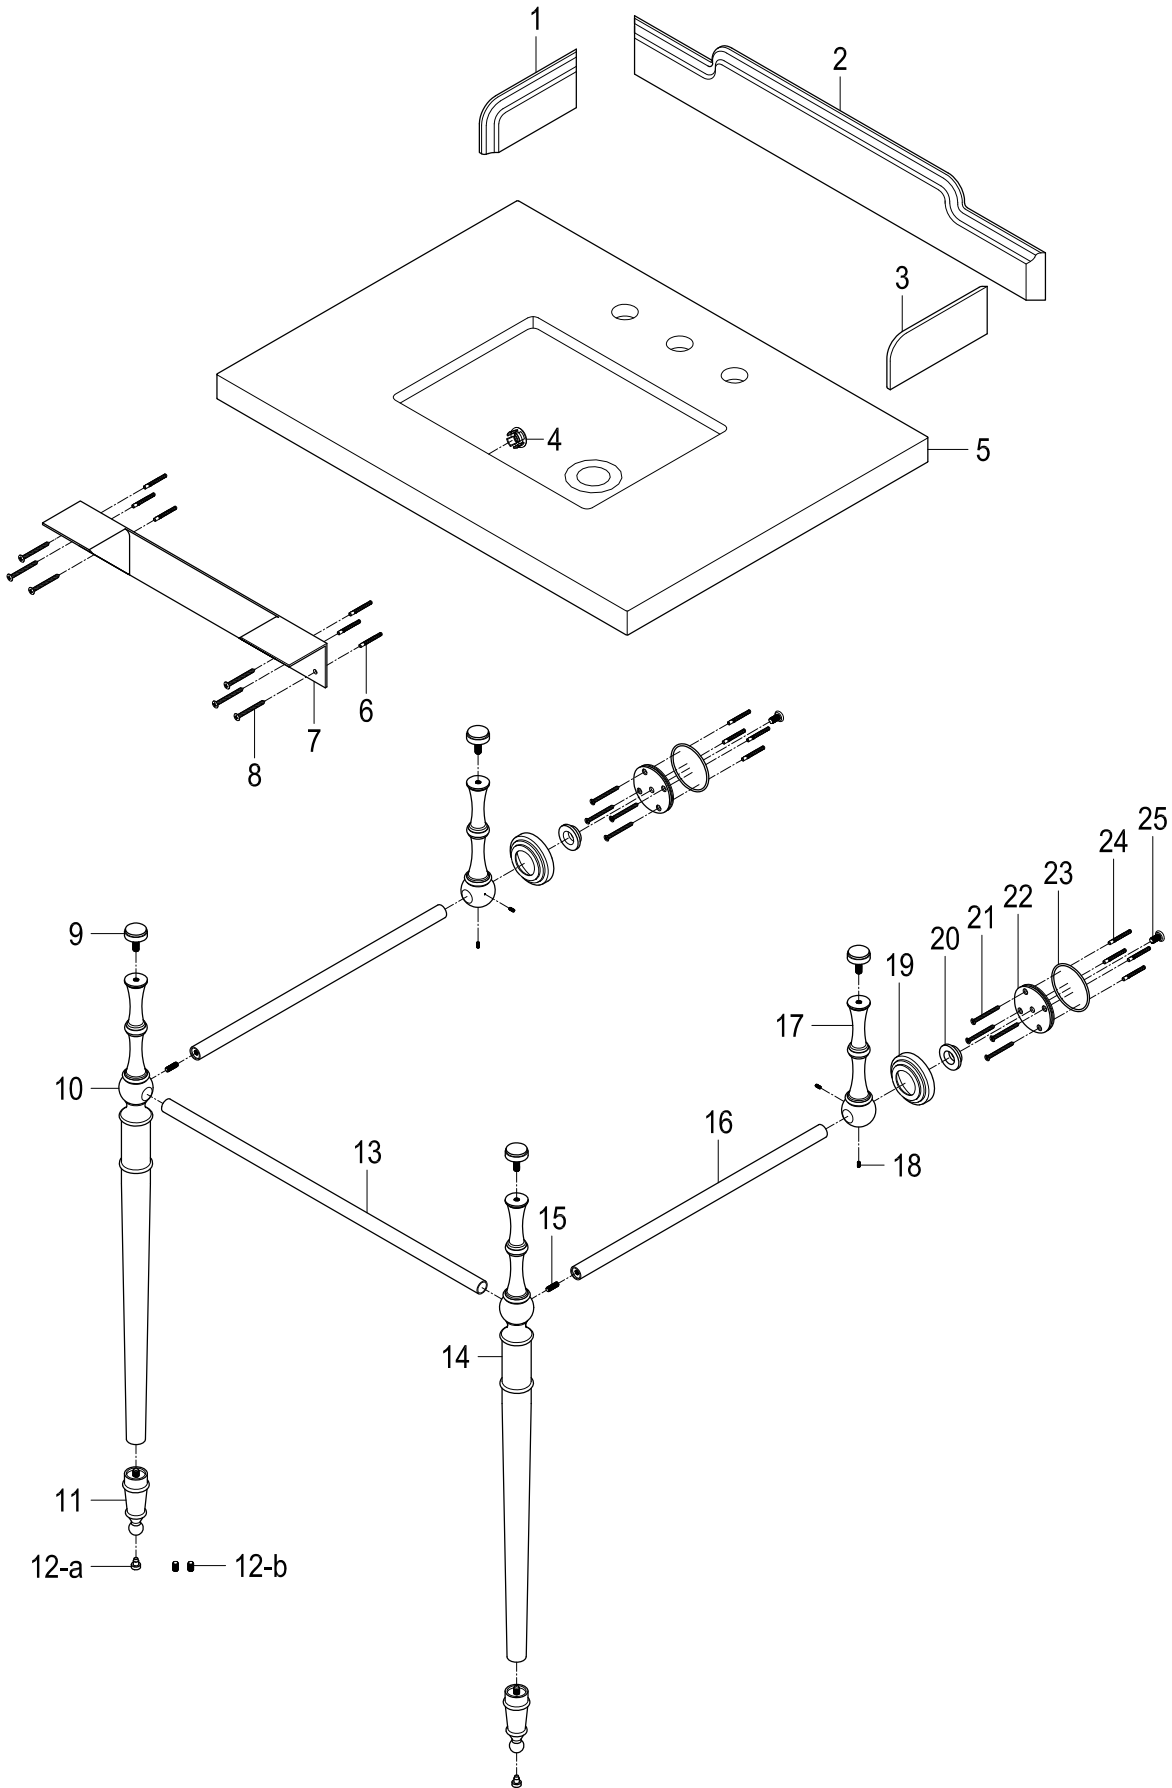

# LMS3022M8SQ0,1,6,7

30" Console Sink with Brass Legs

Part #	QTY
1.	1
2.	1
3.	1
4.	1
5.	1
6.	6
7.	1
8.	6
9.	4
10.	1
11.	2
12-a.	2
12-b.	2
13.	1
14.	1
15.	2
16.	2
17.	2
18.	4
19.	2
20.	2
21.	8
22.	2
23.	2
24.	8
25.	2