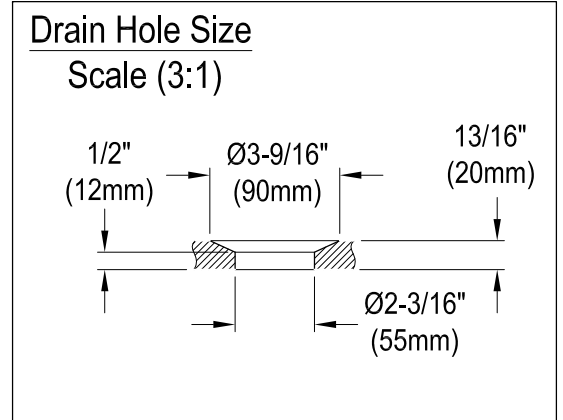

VTDS672924JNH1,2,5,6,7,8

67" Acrylic Clawfoot Tub

Section A-A