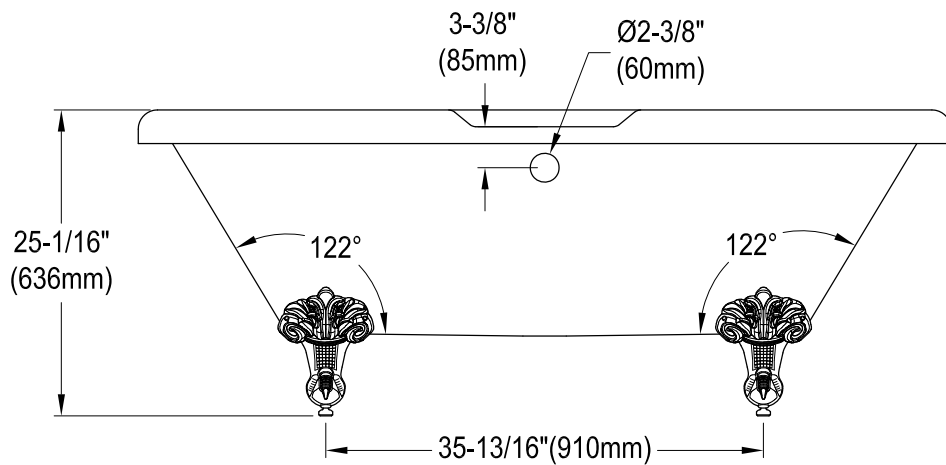

VTDS672924JNH1,2,5,6,7,8

67" Acrylic Clawfoot Tub

Section A-A