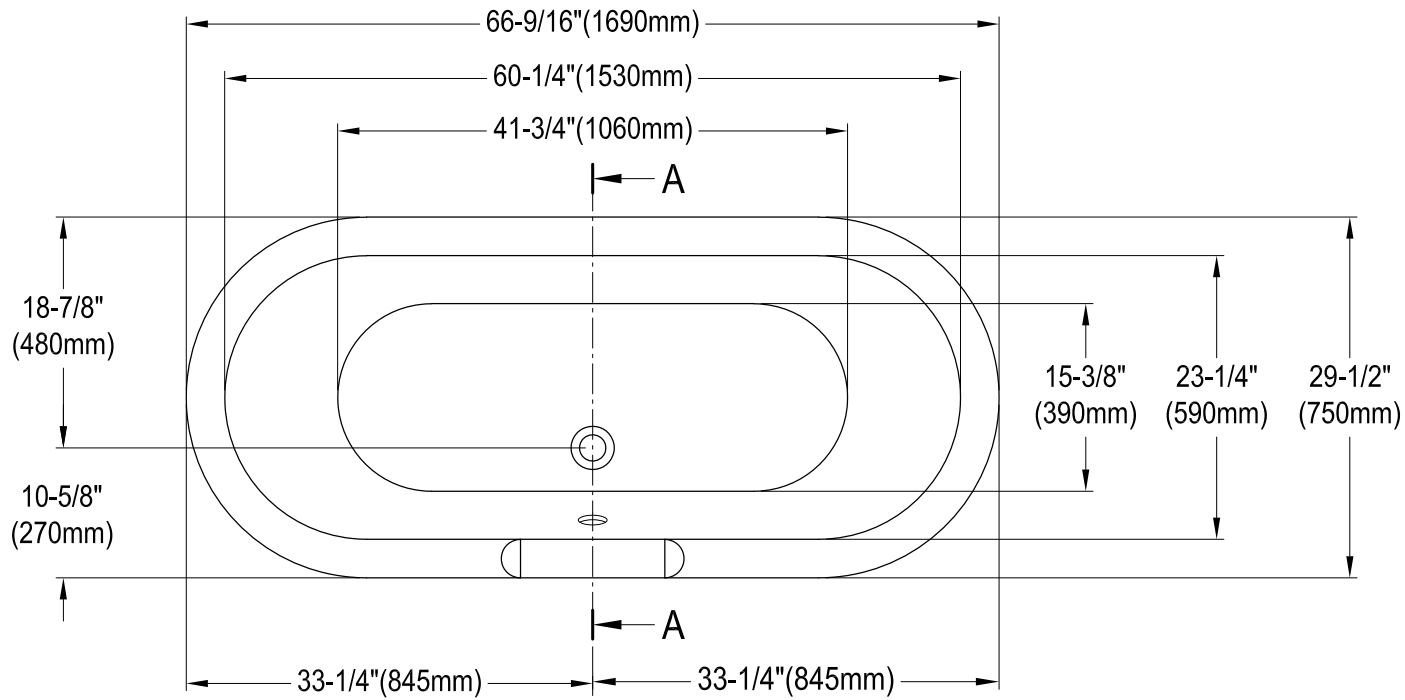

VTDS672924JNH1,2,5,6,7,8

67" Acrylic Clawfoot Tub

Section A-A