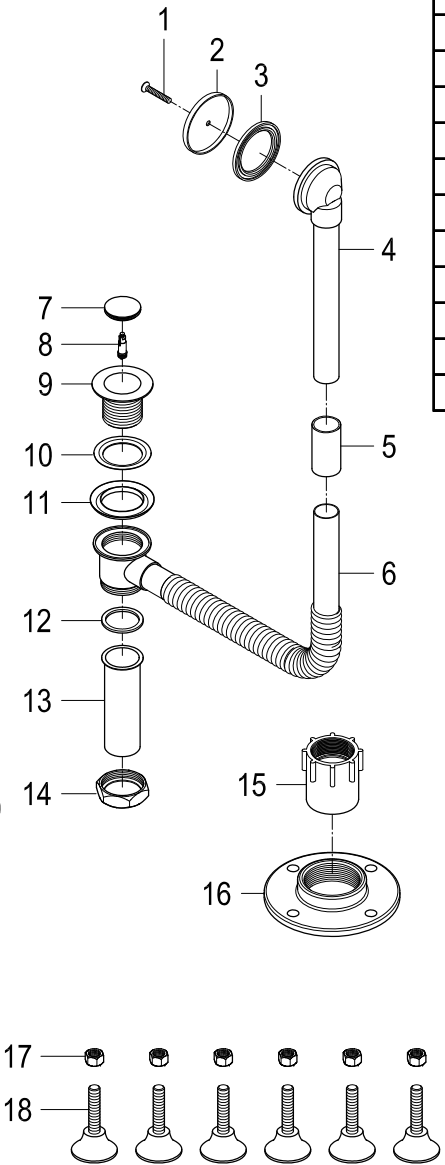

VTRS723432SA

71" Acrylic Freestanding Tub with Drain

Part #	QTY
1.	1
2.	1
3.	1
4.	1
5.	1
6.	1
7.	1
8.	1
9.	1
10.	1
11.	1
12.	1
13.	1
14.	1
15.	1
16.	1
17.	6
18.	6
19.	1