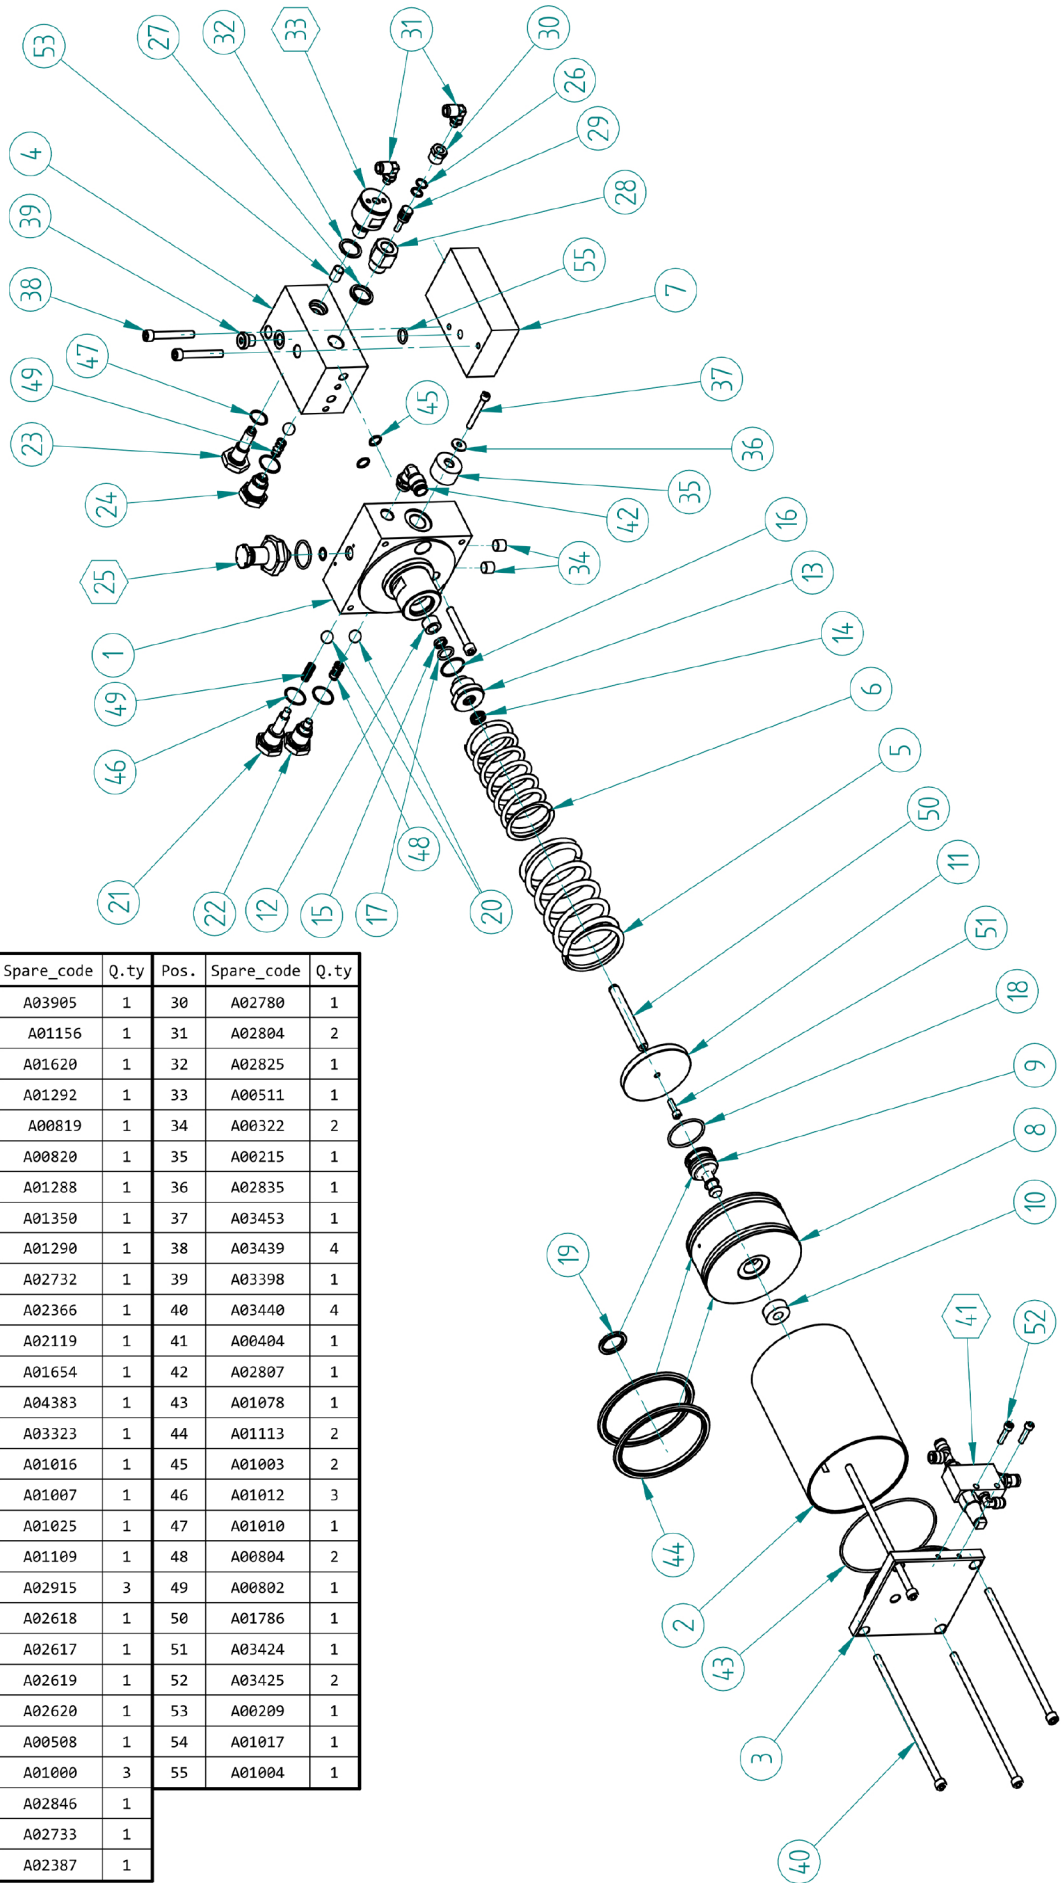

MODEL #91004

Pos.	Spare_code	Q.ty	Pos.	Spare_code	Q.ty
1	A03905	1	30	A02780	1
2	A01156	1	31	A02804	2
3	A01620	1	32	A02825	1
4	A01292	1	33	A00511	1
5	A00819	1	34	A00322	2
6	A00820	1	35	A00215	1
7	A01288	1	36	A02835	1
8	A01350	1	37	A03453	1
9	A01290	1	38	A03439	4
10	A02732	1	39	A03398	1
11	A02366	1	40	A03440	4
12	A02119	1	41	A00404	1
13	A01654	1	42	A02807	1
14	A04383	1	43	A01078	1
15	A03323	1	44	A01113	2
16	A01016	1	45	A01003	2
17	A01007	1	46	A01012	3
18	A01025	1	47	A01010	1
19	A01109	1	48	A00804	2
20	A02915	3	49	A00802	1
21	A02618	1	50	A01786	1
22	A02617	1	51	A03424	1
23	A02619	1	52	A03425	2
24	A02620	1	53	A00209	1
25	A00508	1	54	A01017	1
26	A01000	3	55	A01004	1
27	A02846	1			
28	A02733	1			
29	A02387	1