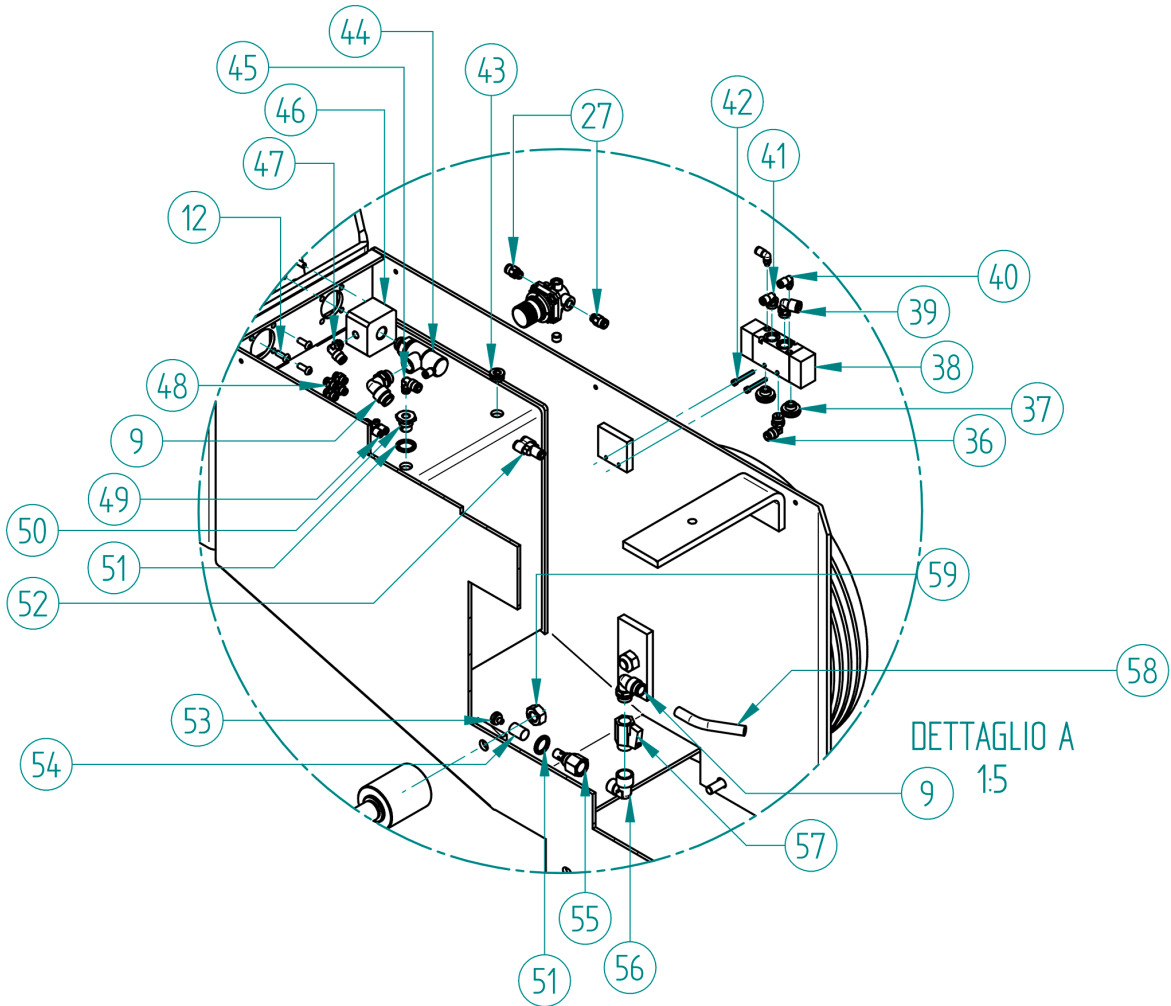

Equipment Supply Company

Parts Breakdown

MAMMUT 100 Ton Jack

ESCO #91004

Model #91004

Pos.	Spare Code	Q.ty	Pos.	Spare Code	Q.ty
1	A03446	2	31	A02217	4
2	A00357	1	32	A00994	8
3	A00999	1	33	A02741	1
4	A02819	1	34	A03423	1
5	A05665	1	35	A02822	1
6	A02776	1	36	A02786	1
7	A02806	1	37	A00199	2
8	A02775	1	38	A03515	1
9	A02807	3	39	A02818	1
10	A00160	1	40	A02810	2
11	A01877	1	41	A02808	1
12	A03479	14	42	A03417	2
13	A02899	6	43	A03292	1
14	A00466	1	44	A03508	1
15	A00395	1	45	A02790	1
16	A03449	2	46	A02583	1
17	A02837	2	47	A02794	1
18	A01809	2	48	A02783	4
19	A00279	2	49	A02815	1
20	A02655	1	50	A02206	1
21	A04604	2	51	A02848	2
22	A02845	2	52	A02813	1
23	A02886	2	53	A01748	1
24	A02259	2	54	A00213	1
25	A03488	4	55	A02207	1
26	A03756	4	56	A02778	1
27	A02792	2	57	A03538	1
28	A03520	1	58	A03396	1
29	A02018	1	59	A00280	2
30	A02270	1	60	A00323	1

Model #91004

Pos.	Spare code	Q.ty
1	A01143	1
2	A01227	1
3	A01448	1
4	A01329	1
5	A02099	1
6	A02335	1
7	A03491	6
8	A03445	4
9	A01689	2
10	A03376	1
11	A01092	1
12	A03364	1
13	A01064	1
14	A03317	1
15	A02874	1
16	A01086	1
17	A01088	1
18	A02912	1
19	A00317	1
20	A00322	1
21	A00314	1