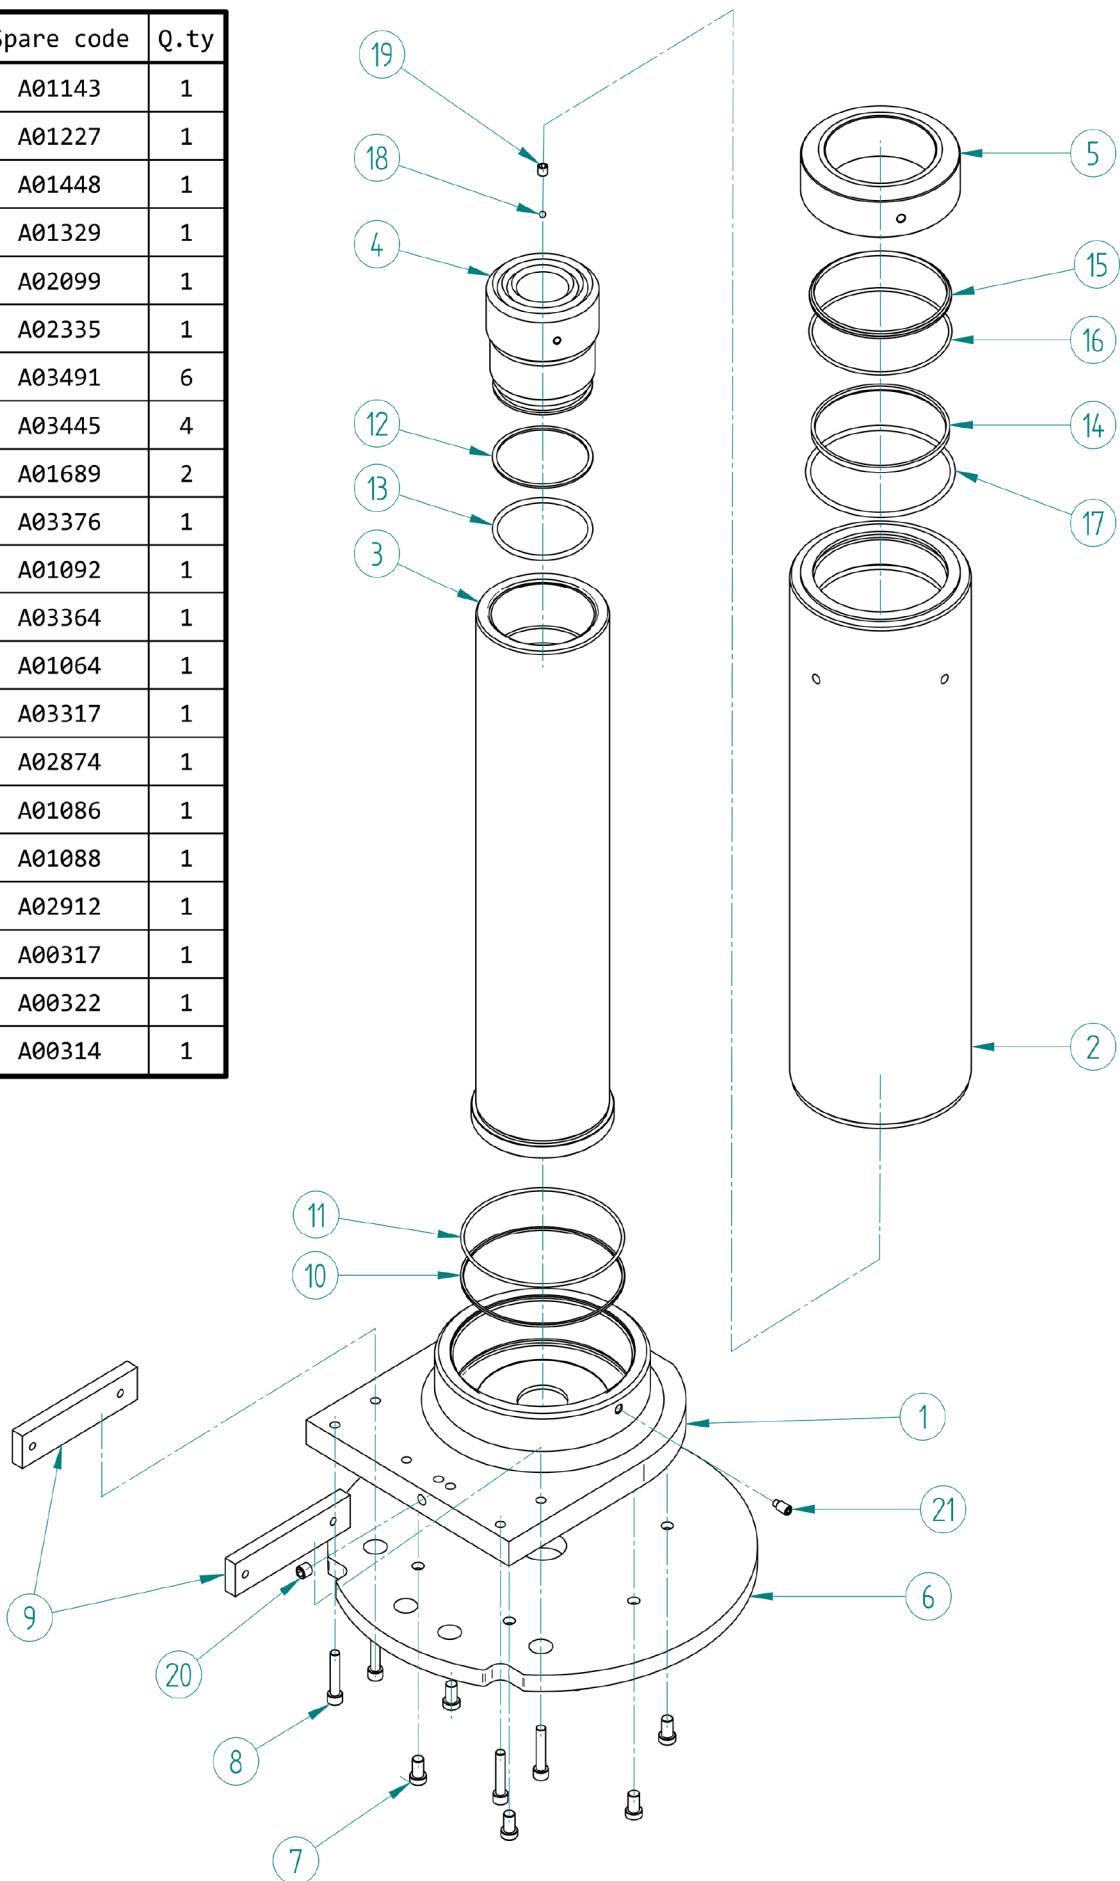

Equipment Supply Company

Parts Breakdown

MAMMUT 100 Ton Jack

ESCO #91004

Model #91004

Pos.	Spare Code	Q.ty	Pos.	Spare Code	Q.ty
1	A03446	2	31	A02217	4
2	A00357	1	32	A00994	8
3	A00999	1	33	A02741	1
4	A02819	1	34	A03423	1
5	A05665	1	35	A02822	1
6	A02776	1	36	A02786	1
7	A02806	1	37	A00199	2
8	A02775	1	38	A03515	1
9	A02807	3	39	A02818	1
10	A00160	1	40	A02810	2
11	A01877	1	41	A02808	1
12	A03479	14	42	A03417	2
13	A02899	6	43	A03292	1
14	A00466	1	44	A03508	1
15	A00395	1	45	A02790	1
16	A03449	2	46	A02583	1
17	A02837	2	47	A02794	1
18	A01809	2	48	A02783	4
19	A00279	2	49	A02815	1
20	A02655	1	50	A02206	1
21	A04604	2	51	A02848	2
22	A02845	2	52	A02813	1
23	A02886	2	53	A01748	1
24	A02259	2	54	A00213	1
25	A03488	4	55	A02207	1
26	A03756	4	56	A02778	1
27	A02792	2	57	A03538	1
28	A03520	1	58	A03396	1
29	A02018	1	59	A00280	2
30	A02270	1	60	A00323	1

Model #91004

Pos.	Spare code	Q.ty
1	A01143	1
2	A01227	1
3	A01448	1
4	A01329	1
5	A02099	1
6	A02335	1
7	A03491	6
8	A03445	4
9	A01689	2
10	A03376	1
11	A01092	1
12	A03364	1
13	A01064	1
14	A03317	1
15	A02874	1
16	A01086	1
17	A01088	1
18	A02912	1
19	A00317	1
20	A00322	1
21	A00314	1

MODEL #91004

MODEL #91004

Pos.	Spare_code	Q.ty	Pos.	Spare_code	Q.ty
1	A03905	1	30	A02780	1
2	A01156	1	31	A02804	2
3	A01620	1	32	A02825	1
4	A01292	1	33	A00511	1
5	A00819	1	34	A00322	2
6	A00820	1	35	A00215	1
7	A01288	1	36	A02835	1
8	A01350	1	37	A03453	1
9	A01290	1	38	A03439	4
10	A02732	1	39	A03398	1
11	A02366	1	40	A03440	4
12	A02119	1	41	A00404	1
13	A01654	1	42	A02807	1
14	A04383	1	43	A01078	1
15	A03323	1	44	A01113	2
16	A01016	1	45	A01003	2
17	A01007	1	46	A01012	3
18	A01025	1	47	A01010	1
19	A01109	1	48	A00804	2
20	A02915	3	49	A00802	1
21	A02618	1	50	A01786	1
22	A02617	1	51	A03424	1
23	A02619	1	52	A03425	2
24	A02620	1	53	A00209	1
25	A00508	1	54	A01017	1
26	A01000	3	55	A01004	1
27	A02846	1			
28	A02733	1			
29	A02387	1			