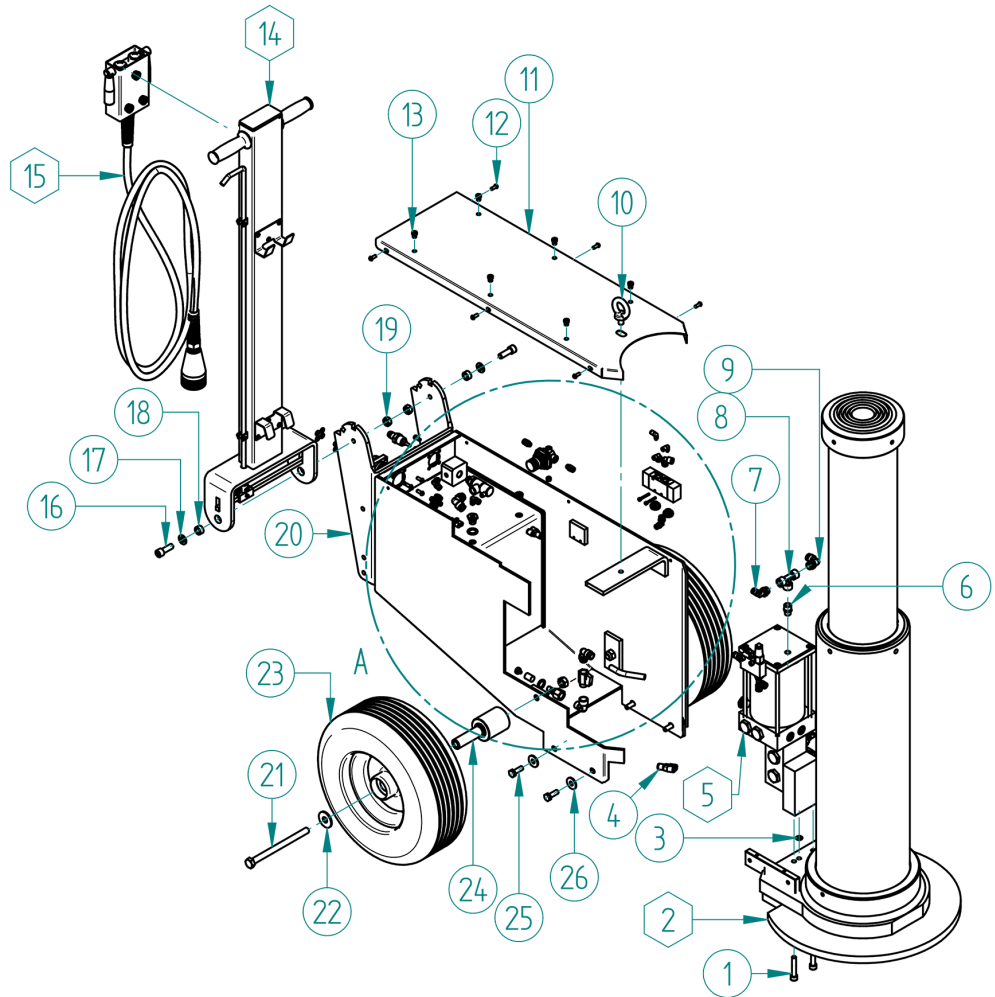

Equipment Supply Company

Parts Breakdown

MAMMUT 150 Ton Jack

ESCO #91005

Model #91005

Pos.	Spare Code	Q.ty	Pos.	Spare Code	Q.ty
1	A03446	2	35	A02822	1
2	A00358	1	36	A02786	1
3	A00999	1	37	A00199	2
4	A02819	1	38	A03515	1
5	A05666	1	39	A02818	1
6	A02776	1	40	A02810	2
7	A02806	1	41	A02808	1
8	A02775	1	42	A03417	2
9	A02807	3	43	A03292	1
10	A00160	1	44	A03508	1
11	A01878	1	45	A02790	1
12	A03479	14	46	A02583	1
13	A02899	6	47	A02794	1
14	A00466	1	48	A02783	4
15	A00395	1	49	A02815	1
16	A03449	2	50	A02206	1
17	A02837	2	51	A02848	2
18	A01809	2	52	A02813	1
19	A00279	2	53	A01748	1
20	A02654	1	54	A00213	1
21	A04604	2	55	A02207	1
22	A02845	2	56	A02778	1
23	A02886	2	57	A03538	1
24	A02259	2	58	A03396	1
25	A03488	4	59	A00280	2
26	A03756	4	60	A00323	1
27	A02792	2			
28	A03520	1			
29	A02018	1			
30	A02270	1			
31	A02217	4			
32	A00994	8			
33	A02741	1			
34	A03423	1			

Model #91005

MODEL #91005

Pos.	Spare Code	Q.ty
1	A01228	1
2	A02106	1
3	A00314	1
4	A02912	1
5	A01332	1
6	A01451	1
7	A01144	1
8	A02336	1
9	A03447	6
10	A00322	1
11	A01689	2
12	A03446	4
13	A01072	1
14	A03365	1
15	A03319	1
16	A01093	1
17	A01097	1
18	A03378	1
19	A01092	1
20	A02876	1
21	A00317	1