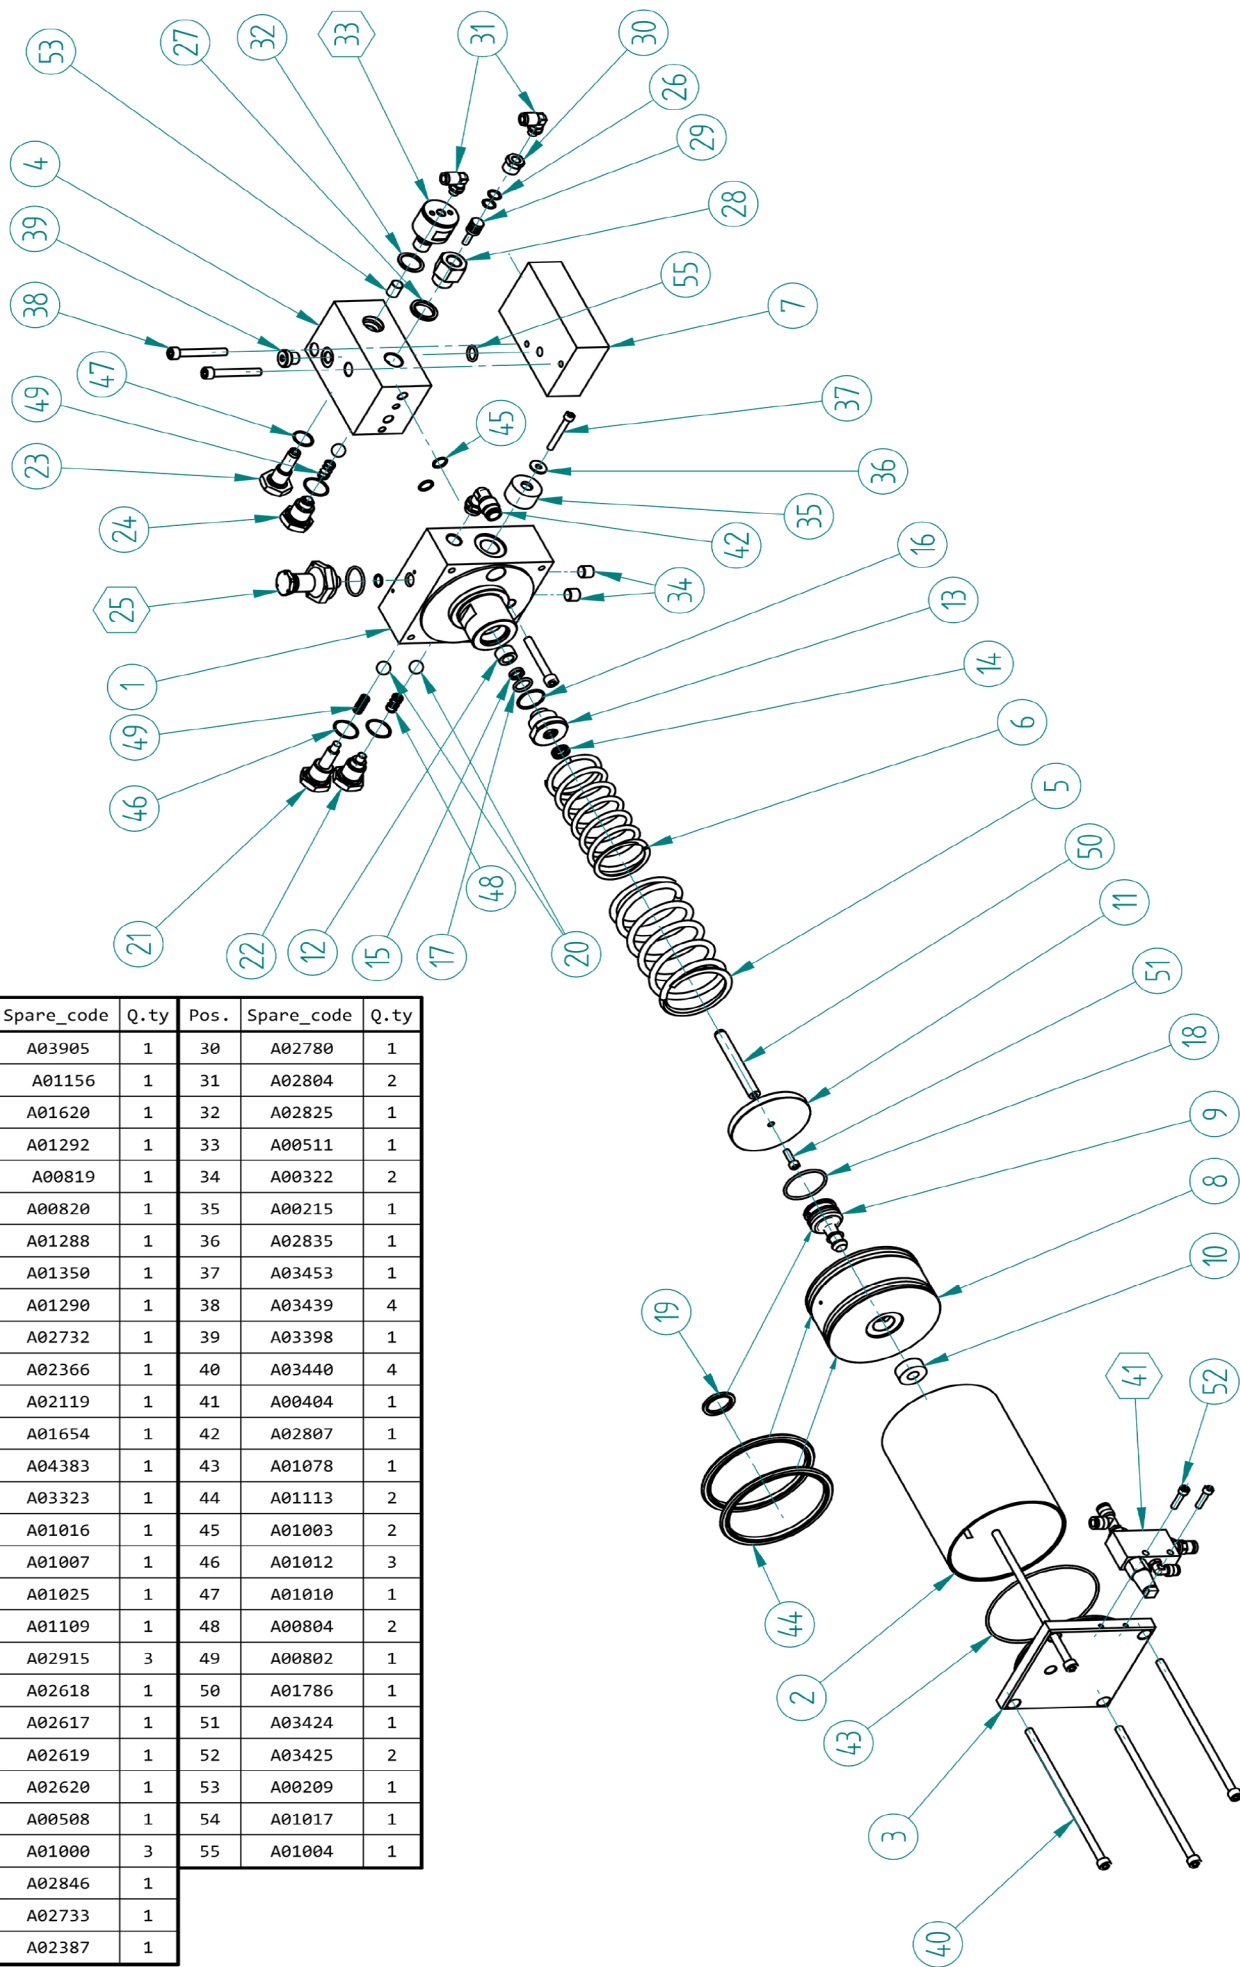

MODEL #91005

Pos.	Spare_code	Q. ty	Pos.	Spare_code	Q. ty
1	A03905	1	30	A02780	1
2	A01156	1	31	A02804	2
3	A01620	1	32	A02825	1
4	A01292	1	33	A00511	1
5	A00819	1	34	A00322	2
6	A00820	1	35	A00215	1
7	A01288	1	36	A02835	1
8	A01350	1	37	A03453	1
9	A01290	1	38	A03439	4
10	A02732	1	39	A03398	1
11	A02366	1	40	A03440	4
12	A02119	1	41	A00404	1
13	A01654	1	42	A02807	1
14	A04383	1	43	A01078	1
15	A03323	1	44	A01113	2
16	A01016	1	45	A01003	2
17	A01007	1	46	A01012	3
18	A01025	1	47	A01010	1
19	A01109	1	48	A00804	2
20	A02915	3	49	A00802	1
21	A02618	1	50	A01786	1
22	A02617	1	51	A03424	1
23	A02619	1	52	A03425	2
24	A02620	1	53	A00209	1
25	A00508	1	54	A01017	1
26	A01000	3	55	A01004	1
27	A02846	1			
28	A02733	1			
29	A02387	1