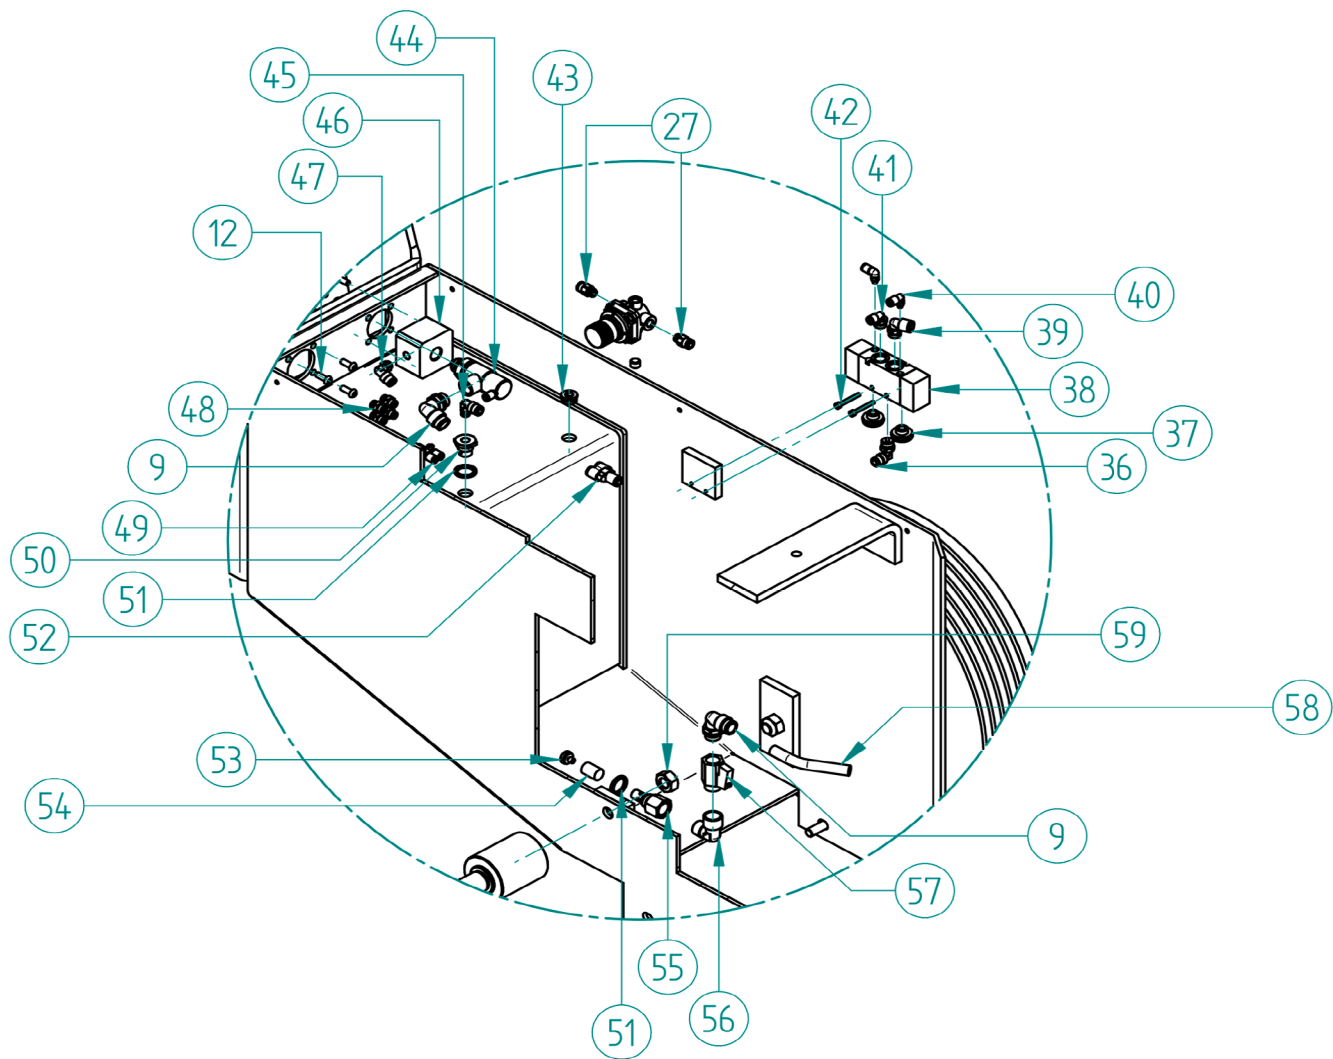

Equipment Supply Company

Parts Breakdown

MAMMUT 150 Ton Jack

ESCO #91005

Model #91005

Pos.	Spare Code	Q.ty	Pos.	Spare Code	Q.ty
1	A03446	2	35	A02822	1
2	A00358	1	36	A02786	1
3	A00999	1	37	A00199	2
4	A02819	1	38	A03515	1
5	A05666	1	39	A02818	1
6	A02776	1	40	A02810	2
7	A02806	1	41	A02808	1
8	A02775	1	42	A03417	2
9	A02807	3	43	A03292	1
10	A00160	1	44	A03508	1
11	A01878	1	45	A02790	1
12	A03479	14	46	A02583	1
13	A02899	6	47	A02794	1
14	A00466	1	48	A02783	4
15	A00395	1	49	A02815	1
16	A03449	2	50	A02206	1
17	A02837	2	51	A02848	2
18	A01809	2	52	A02813	1
19	A00279	2	53	A01748	1
20	A02654	1	54	A00213	1
21	A04604	2	55	A02207	1
22	A02845	2	56	A02778	1
23	A02886	2	57	A03538	1
24	A02259	2	58	A03396	1
25	A03488	4	59	A00280	2
26	A03756	4	60	A00323	1
27	A02792	2			
28	A03520	1			
29	A02018	1			
30	A02270	1			
31	A02217	4			
32	A00994	8			
33	A02741	1			
34	A03423	1			

Model #91005

MODEL #91005

Pos.	Spare Code	Q.ty
1	A01228	1
2	A02106	1
3	A00314	1
4	A02912	1
5	A01332	1
6	A01451	1
7	A01144	1
8	A02336	1
9	A03447	6
10	A00322	1
11	A01689	2
12	A03446	4
13	A01072	1
14	A03365	1
15	A03319	1
16	A01093	1
17	A01097	1
18	A03378	1
19	A01092	1
20	A02876	1
21	A00317	1