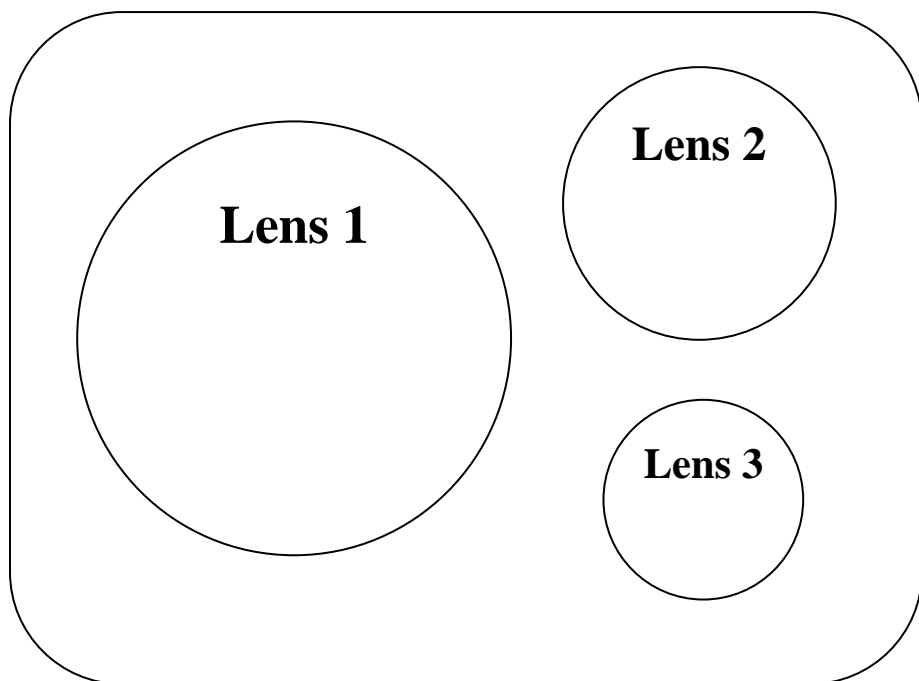

ION VISION Standard Multi-Lens Cases

P-IOV-CS01
LENS 1: EZVIEW 15D, 20D, 22D
LENS 2: EZVIEW 95, 60D, 78D
LENS 3: EZVIEW 90D

P-IOV-CS02
LENS 1: EZVIEW 15D, 20D, 22D
LENS 2: EZVIEW 95, 60D, 78D
LENS 3: EZVIEW 115