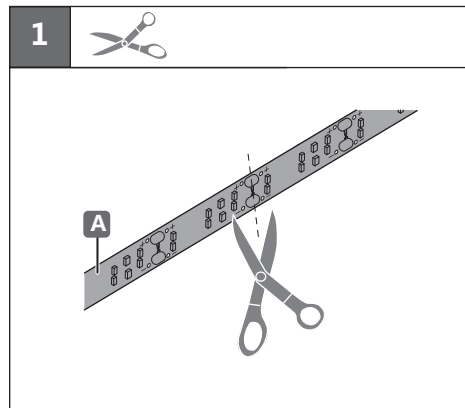

LED 3028

833.77.170 833.77.172
833.77.171 833.77.173

24 V System	K	W	T_A	mm	mm	
833.77.173	2700 K	19.2W/m	-20 °C – +35 °C -4 °F – +95 °F	5000 x 12 x 1.3	5010 x 22 x 11.3	Loox 24 V
833.77.170	3000 K					
833.77.171	4000 K					
833.77.172	5000 K					

732.28.391

HDE KEI