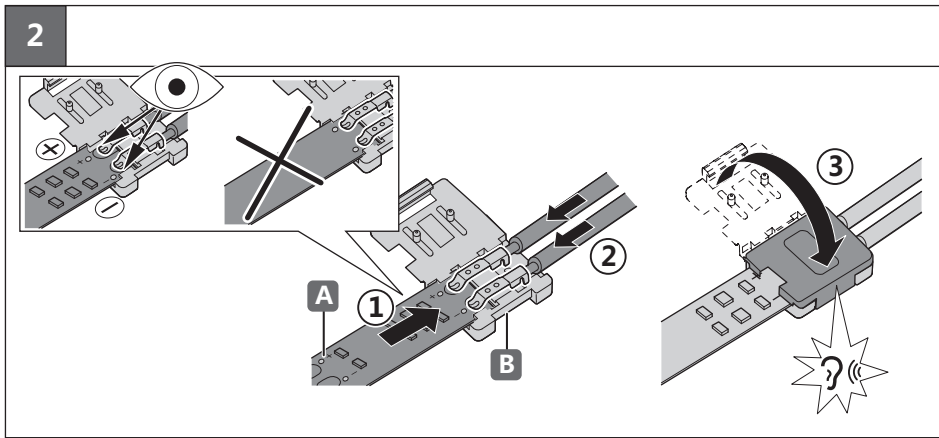

732.28.391