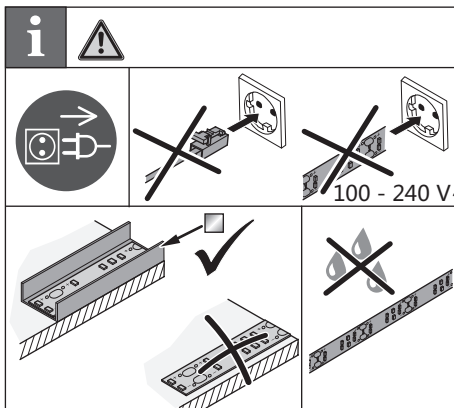

LED 3028

833.77.170 833.77.172
833.77.171 833.77.173

24 V System	K	W	T_A	mm	mm	
833.77.173	2700 K	19.2W/m	-20 °C – +35 °C -4 °F – +95 °F	5000 x 12 x 1.3	5010 x 22 x 11.3	Loox 24 V
833.77.170	3000 K					
833.77.171	4000 K					
833.77.172	5000 K					

732.28.391

HDE KEI