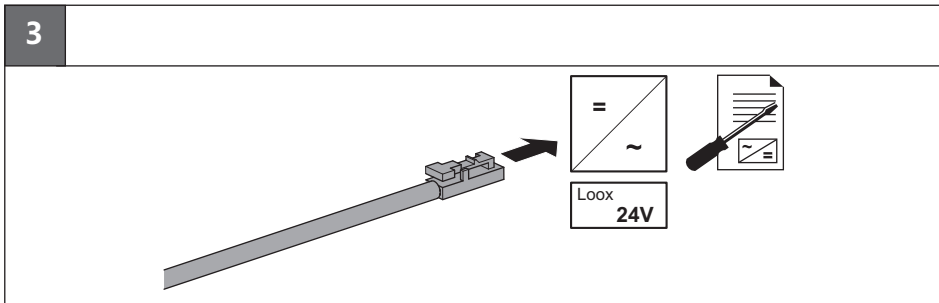

732.28.391