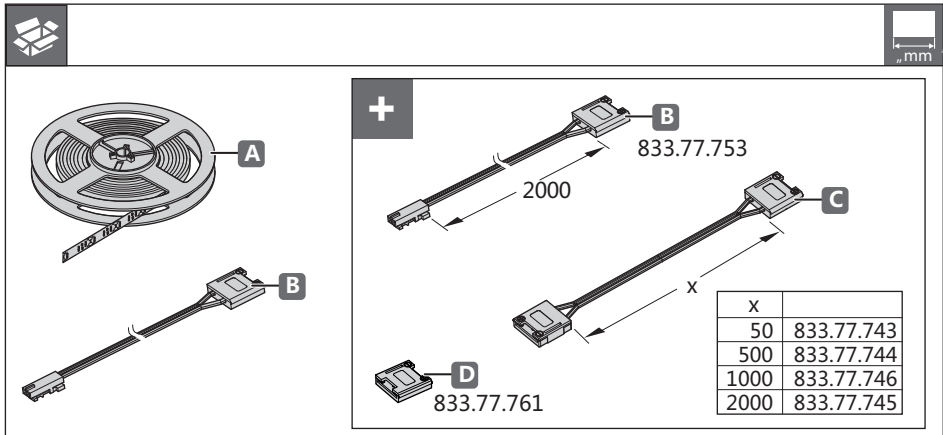

LED 3028

833.77.170 833.77.172
833.77.171 833.77.173

24 V System	K	W	T_A	mm	mm	
833.77.173	2700 K	19.2W/m	-20 °C – +35 °C -4 °F – +95 °F	5000 x 12 x 1.3	5010 x 22 x 11.3	Loox 24 V
833.77.170	3000 K					
833.77.171	4000 K					
833.77.172	5000 K					

732.28.391