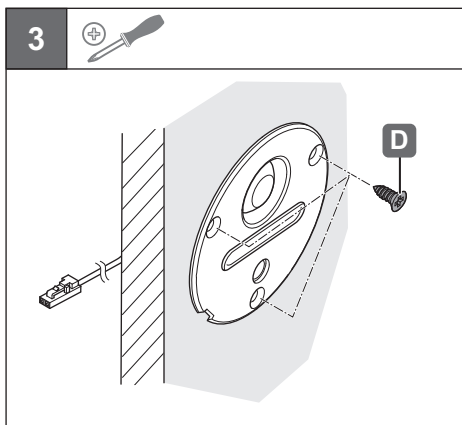

LED 2028

732.28.387

	K	W	T_A			
833.73.110	2700 K	0.34 W	-20 °C – +35 °C -4 °F – +95 °F	Ø 54 x 17.3	Ø 64 x 27.3	
833.73.111						

HDE 31.03.2022

732.28.387

HDE 31.03.2022