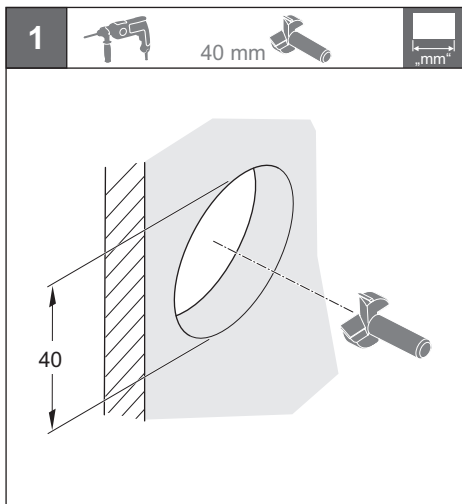

LED 2028

732.28.387

	K	W	T_A			
833.73.110	2700 K	0.34 W	-20 °C – +35 °C -4 °F – +95 °F	Ø 54 x 17.3	Ø 64 x 27.3	
833.73.111						

HDE 31.03.2022

732.28.387

HDE 31.03.2022