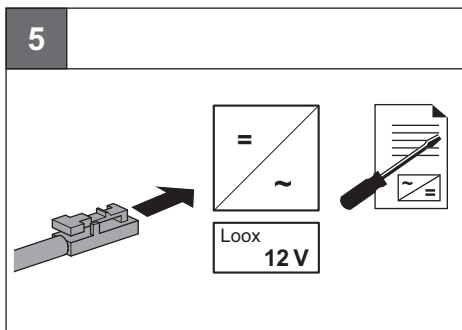

LED 2028

732.28.387

	K	W	T_A			
833.73.110	2700 K	0.34 W	-20 °C – +35 °C -4 °F – +95 °F	Ø 54 x 17.3	Ø 64 x 27.3	
833.73.111						

HDE 31.03.2022

732.28.387

HDE 31.03.2022