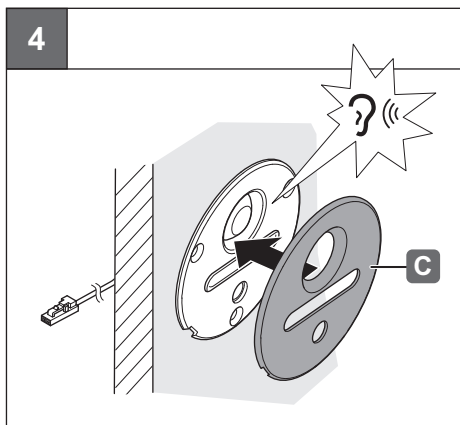

LED 2028

732.28.387

	K	W	T_A			
833.73.110	2700 K	0.34 W	-20 °C – +35 °C -4 °F – +95 °F	Ø 54 x 17.3	Ø 64 x 27.3	
833.73.111						

HDE 31.03.2022

732.28.387

HDE 31.03.2022