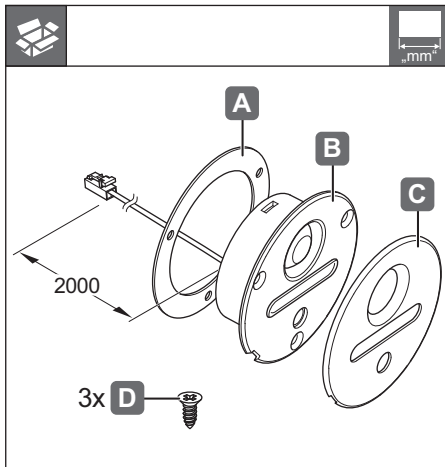

LED 2028

732.28.387

	K	W	T_A			
833.73.110	2700 K	0.34 W	-20 °C – +35 °C -4 °F – +95 °F	Ø 54 x 17.3	Ø 64 x 27.3	
833.73.111						

HDE 31.03.2022

732.28.387

HDE 31.03.2022