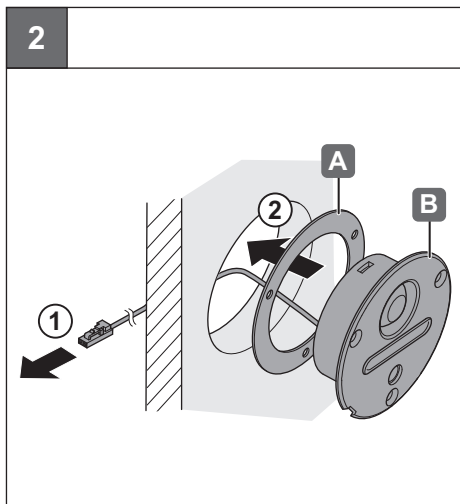

LED 2028

732.28.387

	K	W	T_A			
833.73.110	2700 K	0.34 W	-20 °C – +35 °C -4 °F – +95 °F	Ø 54 x 17.3	Ø 64 x 27.3	
833.73.111						

HDE 31.03.2022

732.28.387

HDE 31.03.2022