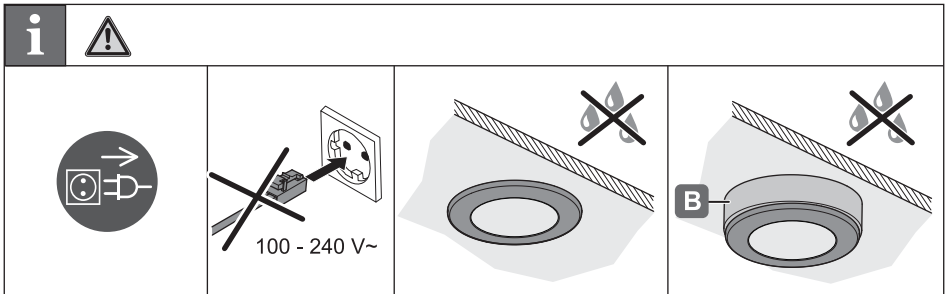

LED 3038

833.75.140	833.75.122
833.75.141	833.75.150
833.75.142	833.75.151
833.75.120	833.75.152
833.75.121	

732.28.222

24V System	K	W	T _A	mm	mm	=
833.75.140 <input type="checkbox"/> 833.75.120 <input type="checkbox"/> 833.75.150 <input type="checkbox"/>	3000 K	3.0 W	-20 °C – +45 °C -4 °F – +113 °F	Ø 65 x 12	≥ Ø 75 x 22	Loox 24V
833.75.141 <input type="checkbox"/> 833.75.121 <input type="checkbox"/> 833.75.151 <input type="checkbox"/>	4000 K					
833.75.142 <input type="checkbox"/> 833.75.122 <input type="checkbox"/> 833.75.152 <input type="checkbox"/>	5000 K					