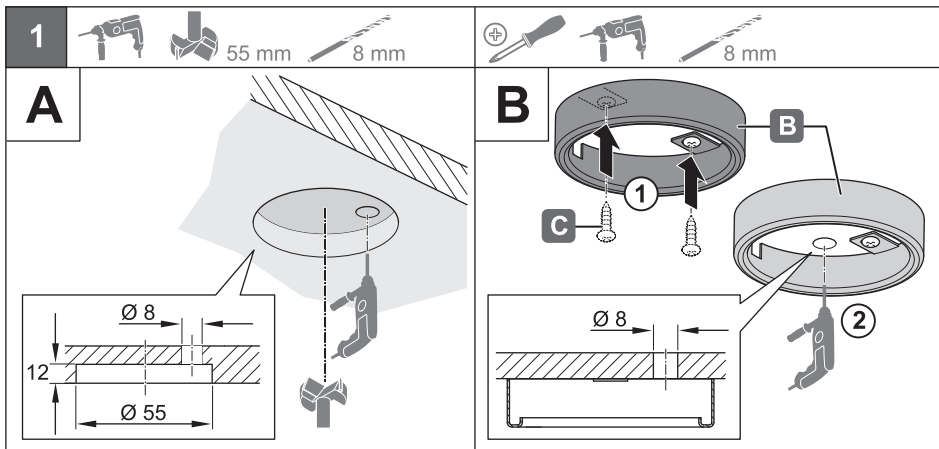

732.26.222