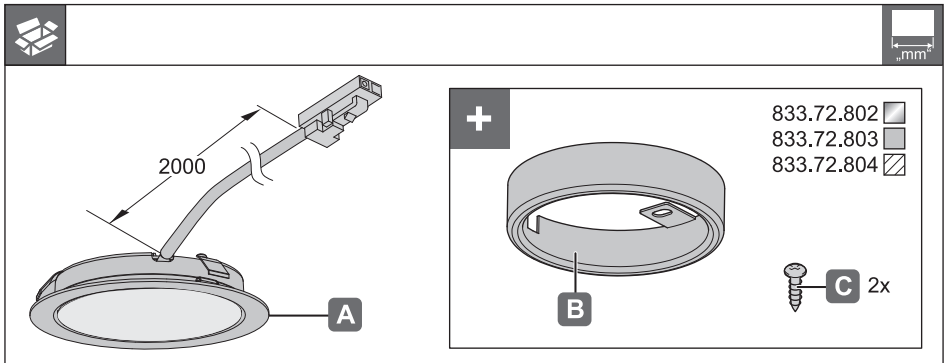

LED 3038

833.75.140	833.75.122
833.75.141	833.75.150
833.75.142	833.75.151
833.75.120	833.75.152
833.75.121	

732.28.222

24V System	K	W	T _A	mm	mm	=
833.75.140 <input type="checkbox"/> 833.75.120 <input type="checkbox"/> 833.75.150 <input type="checkbox"/>	3000 K	3.0 W	-20 °C – +45 °C -4 °F – +113 °F	Ø 65 x 12	≥ Ø 75 x 22	Loox 24V
833.75.141 <input type="checkbox"/> 833.75.121 <input type="checkbox"/> 833.75.151 <input type="checkbox"/>	4000 K					
833.75.142 <input type="checkbox"/> 833.75.122 <input type="checkbox"/> 833.75.152 <input type="checkbox"/>	5000 K					