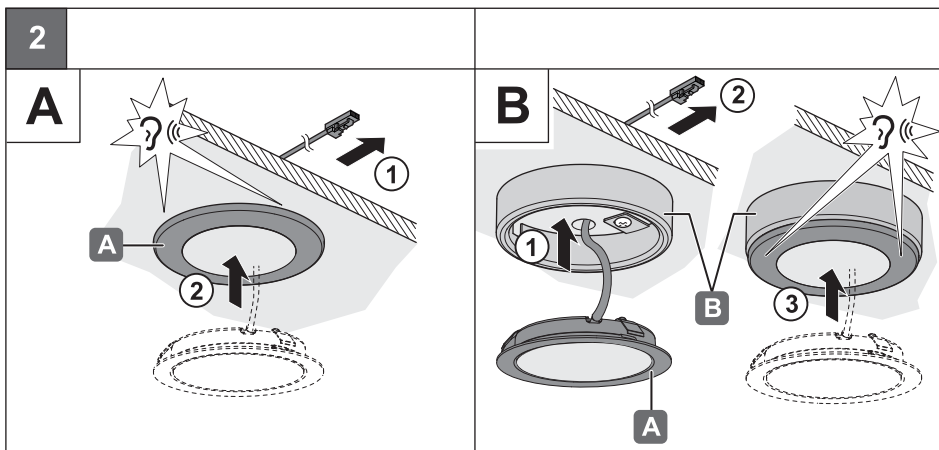

732.26.222