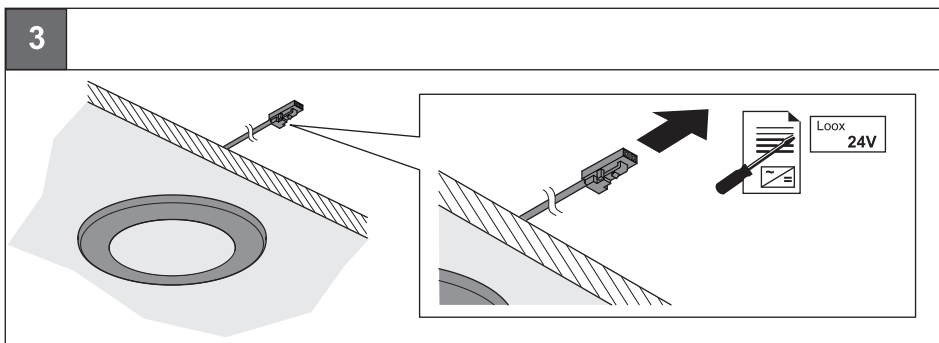

HDE 21.02.2022