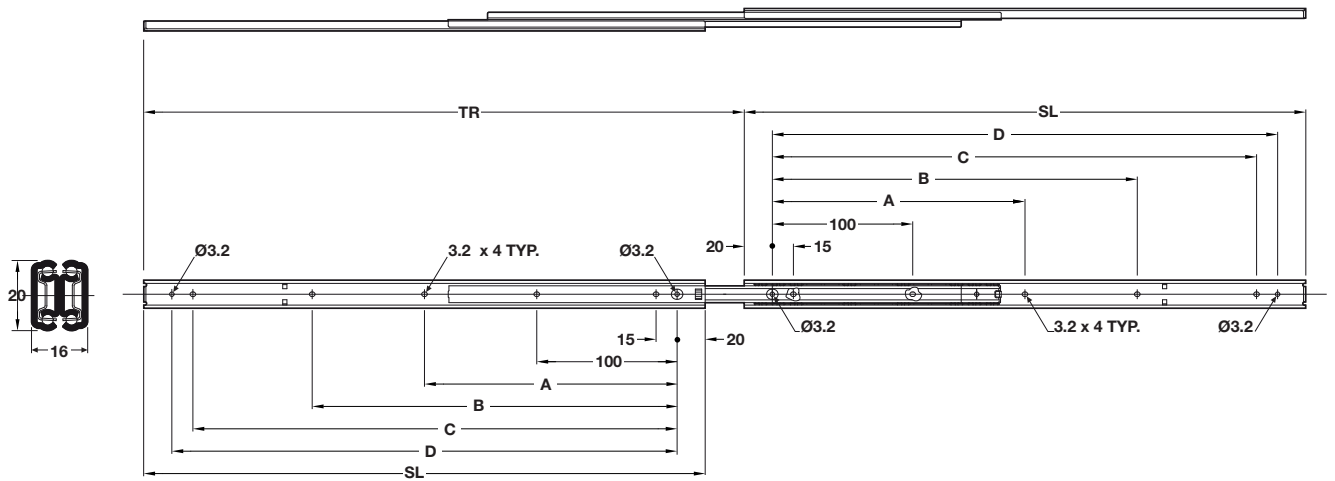

2431

- Load rating up to 20kg
- 100% extension
- Low profile: only 20mm high

2431	mm						kg	
	SL	TR	A	B	C	D	W	L
DZ2431-0020	200	231	-	-	145.0	160.0	0.461	17
DZ2431-0025	250	280	-	-	195.0	210.0	0.582	19
DZ2431-0030	300	329	-	160.0	245.0	260.0	0.707	20
DZ2431-0035	350	379	-	210.0	295.0	310.0	0.827	20
DZ2431-0040	400	428	-	260.0	345.0	360.0	0.948	18
DZ2431-0045	450	477	205.0	310.0	395.0	410.0	1.073	16
DZ2431-0050	500	526	230.0	360.0	445.0	460.0	1.194	13

Notes:

- Fixing recommendation: 3mm wood screw