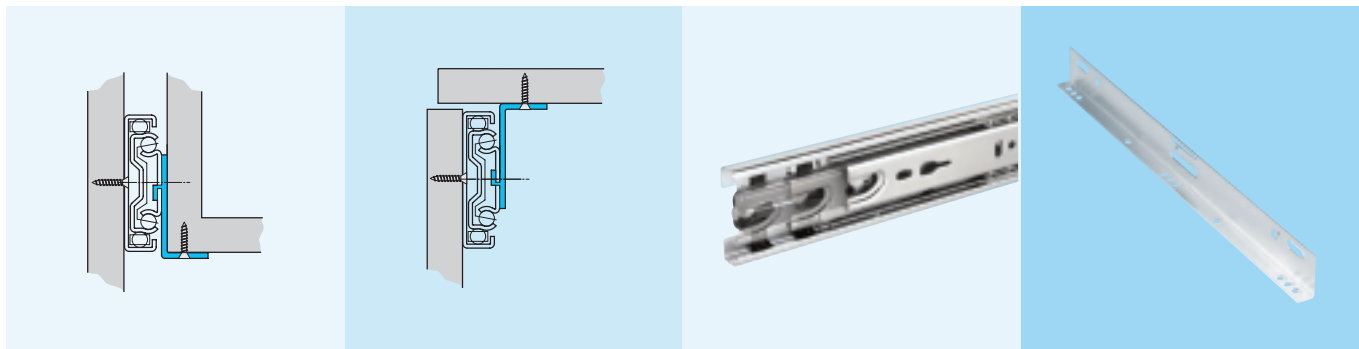

3832SC/3832HDSC

Notes:

- Fixing recommendation: 4mm wood screw/ 6mm Euro screw
- For brackets refer to page 29
- Horizontal mounting not recommended

Notas:

- Recomendaciones de montaje: tornillo de madera de 4mm/tornillo euro de 6mm
- Para escuadras, consúltese la página 29
- Montaje horizontal no recomendado

Note:

- Consigli per il fissaggio: vite per legno da 4mm/ vite Euro da 6mm
- Per le staffe fare riferimento alla pagina 29
- Non si consiglia il montaggio orizzontale