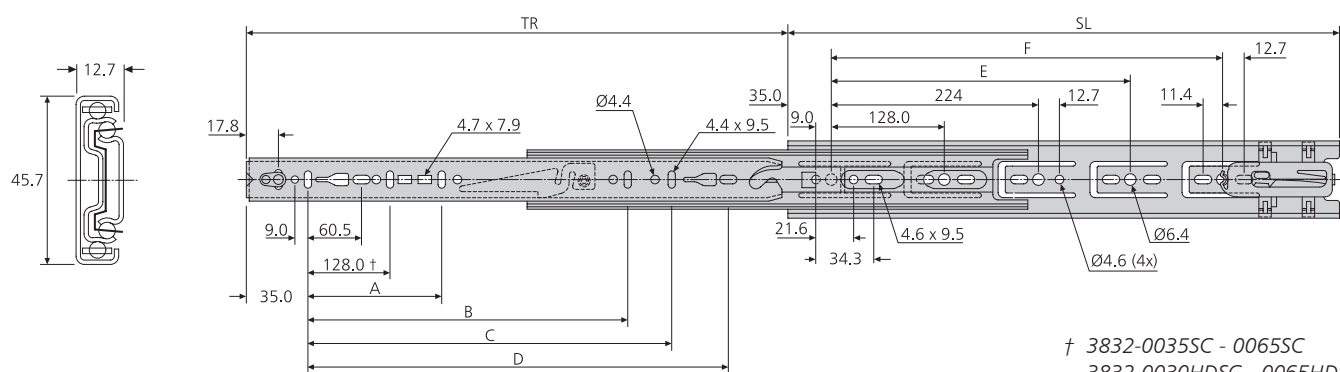

# 3832SC/3832HDSC

- Two self close options
- Closing/opening force -  
SC: 1.4 - 2.7kg per slide  
HDSC: 2.7 - 4.1kg per slide
- Load rating up to 45kg
- 100% extension
- 12.7mm slide thickness  
(14mm with mounting bracket)
- Optional clip-on bracket for bottom & platform mounting
- Front disconnect
- Hold-in
- Cam drawer adjust (3.1mm)

- Dos opciones de auto cierre
- Fuerza de apertura/cierre  
SC: 1,4 - 2,7kg por guía  
HDSC: 2,7 - 4,1kg por guía
- Capacidad de carga hasta 45kg
- 100% extensión
- Espesor de la guía de 12,7mm (14mm con escuadra de montaje)
- Escuadra opcional para montaje en la base del cajón o en plataforma
- Dispositivo de desconexión frontal
- Dispositivo de sujeción en posición cerrada
- Ajuste de cajón por leva (3.1mm)

- Due opzioni di chiusura automatica
- Forza di chiusura/apertura  
SC: 1,4 - 2,7kg per guida  
HDSC: 2,7 - 4,1kg per guida
- Portata fino a 45kg
- Estrazione 100%
- Spessore guida 12,7mm (14mm con staffa di montaggio)
- Staffa opzionale a clip per montaggio sul fondo o su piattaforma
- Sgancio frontale
- Trattenimento in posizione di chiusura
- Regolazione cassetto tramite camma (3.1mm)

† 3832-0035SC - 0065SC  
3832-0030HDSC - 0065HDSC

3832SC/ 3832HDSC	mm							
	SL	TR	A	B	C	D	E	F
*3832-0030SC	300	286	-	-	-	231	-	-
DZ3832-0030HDSC	300	286	-	-	-	231	-	-
*3832-0035SC	350	356	-	-	-	281	-	-
DZ3832-0035HDSC	350	356	-	-	-	281	-	-
*3832-0040SC	400	406	-	-	-	331	288	-
DZ3832-0040HDSC	400	406	-	-	-	331	288	-
*3832-0045SC	450	457	-	320	-	381	320	-
DZ3832-0045HDSC	450	457	-	320	-	381	320	-
*3832-0050SC	500	508	-	-	-	431	384	-
DZ3832-0050HDSC	500	508	-	-	-	431	384	-
*3832-0055SC	550	559	-	416	-	481	416	-
DZ3832-0055HDSC	550	559	-	416	-	481	416	-
*3832-0060SC	600	610	224	416	-	531	352	480
DZ3832-0060HDSC	600	610	224	416	-	531	352	480
*3832-0065SC	650	660	224	416	544	581	352	512
DZ3832-0065HDSC	650	660	224	416	544	581	352	512