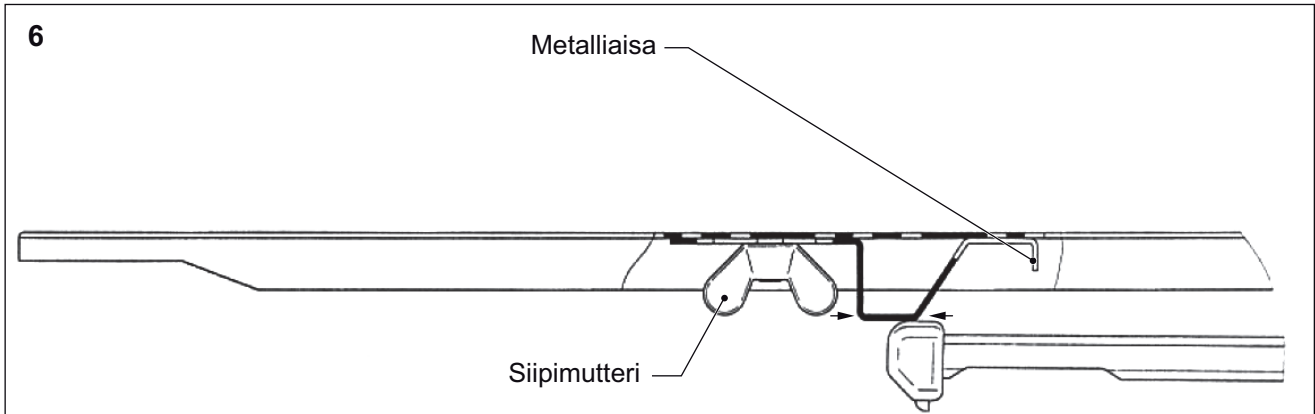

„Ironfix” - hihalauta

Tuotenumero:
568.61.700

Metalliaisan säätö

Jotta hihalauta saavuttaisi optimaalisen tukevuuden, löysää siipimutteri ja liu'uta metalliaisa kuvan osoittamaan sijaintipaikkaan. Kiristä sitten siipimutteri.