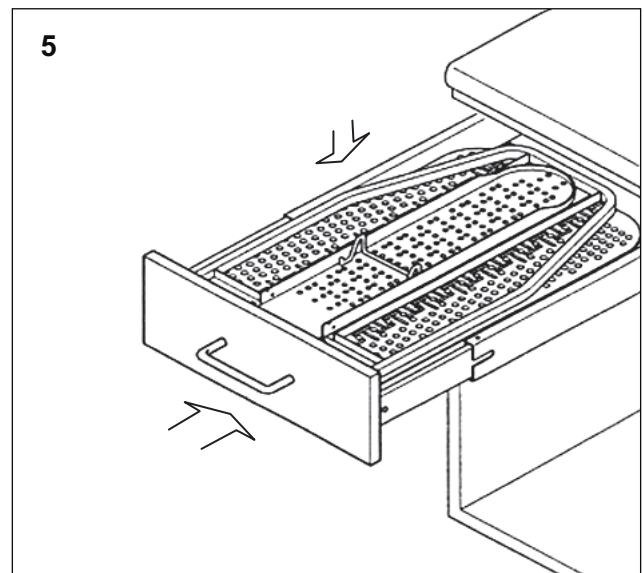

„Ironfix” - hihalauta

Tuotenumero:
568.61.700

Metalliaisan säätö

Jotta hihalauta saavuttaisi optimaalisen tukevuuden, löysää siipimutteri ja liu'uta metalliaisa kuvan osoittamaan sijaintipaikkaan. Kiristä sitten siipimutteri.