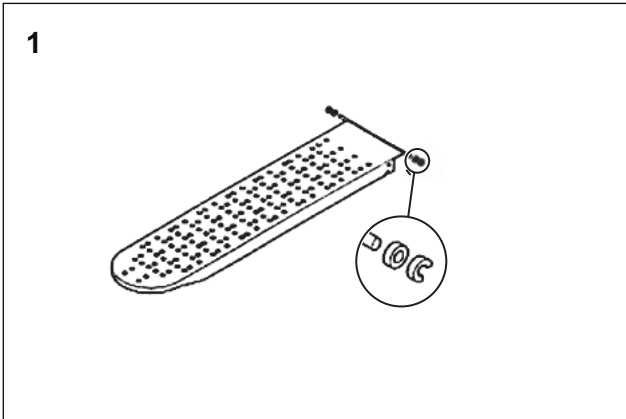

„Ironfix” - hihalauta

Tuotenumero:
568.61.700

Metalliaisan säätö

Jotta hihalauta saavuttaisi optimaalisen tukevuuden, löysää siipimutteri ja liu'uta metalliaisa kuvan osoittamaan sijaintipaikkaan. Kiristä sitten siipimutteri.