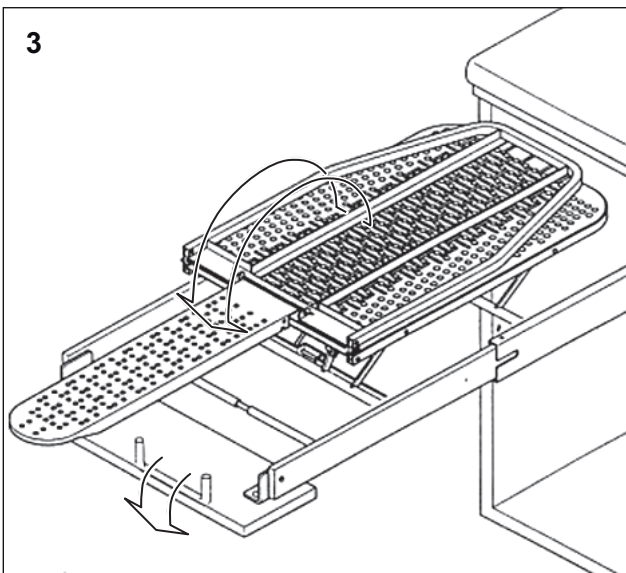

„Ironfix” - hihalauta

Tuotenumero:
568.61.700

Metalliaisan säätö

Jotta hihalauta saavuttaisi optimaalisen tukevuuden, löysää siipimutteri ja liu'uta metalliaisa kuvan osoittamaan sijaintipaikkaan. Kiristä sitten siipimutteri.