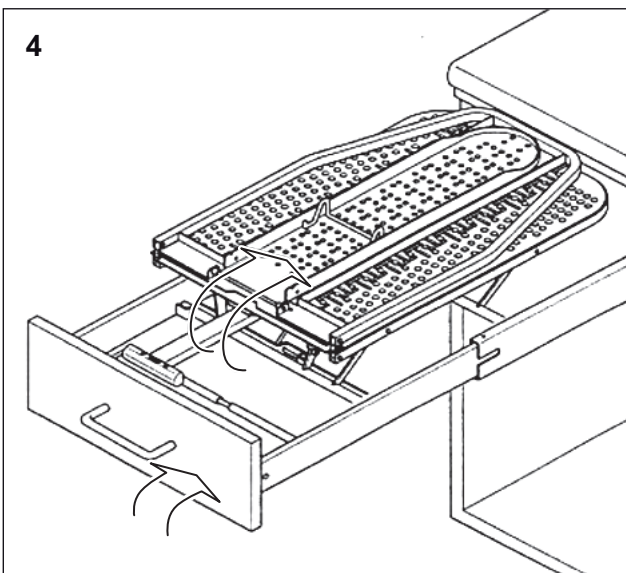

„Ironfix” - hihalauta

Tuotenumero:
568.61.700

Metalliaisan säätö

Jotta hihalauta saavuttaisi optimaalisen tukevuuden, löysää siipimutteri ja liu'uta metalliaisa kuvan osoittamaan sijaintipaikkaan. Kiristä sitten siipimutteri.