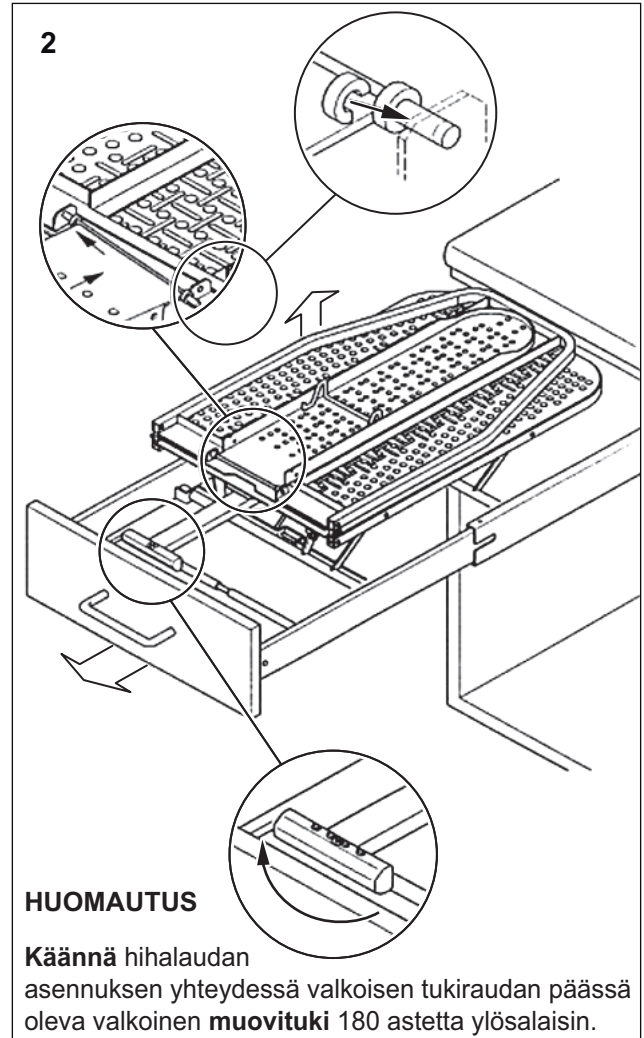

„Ironfix” - hihalauta

Tuotenumero:
568.61.700

Metalliaisan säätö

Jotta hihalauta saavuttaisi optimaalisen tukevuuden, löysää siipimutteri ja liu'uta metalliaisa kuvan osoittamaan sijaintipaikkaan. Kiristä sitten siipimutteri.