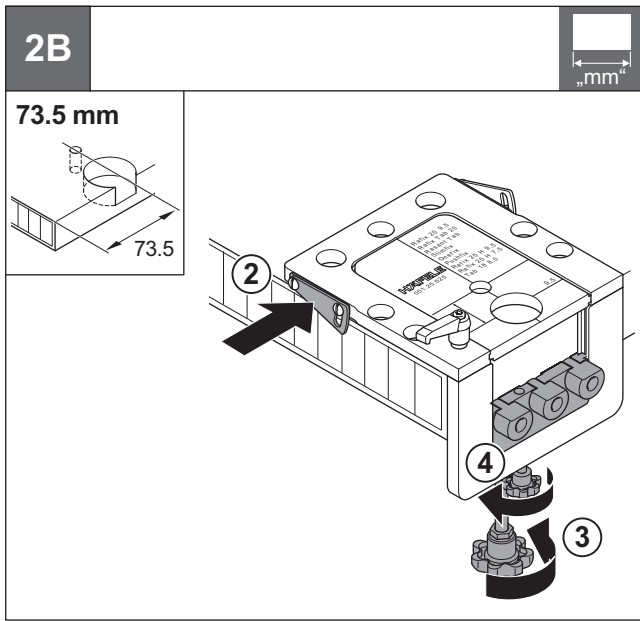

732.20.011