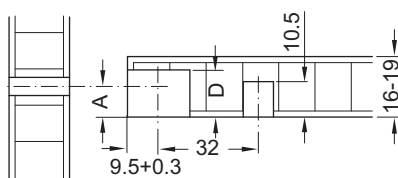

i

„mm“

Rafix 20

732.20.011

HDE 21.09.2021