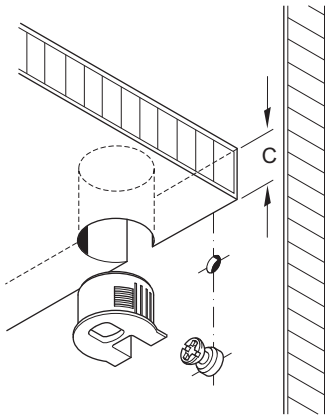

i

„mm“

Rafix 20

732.20.011

HDE 21.09.2021