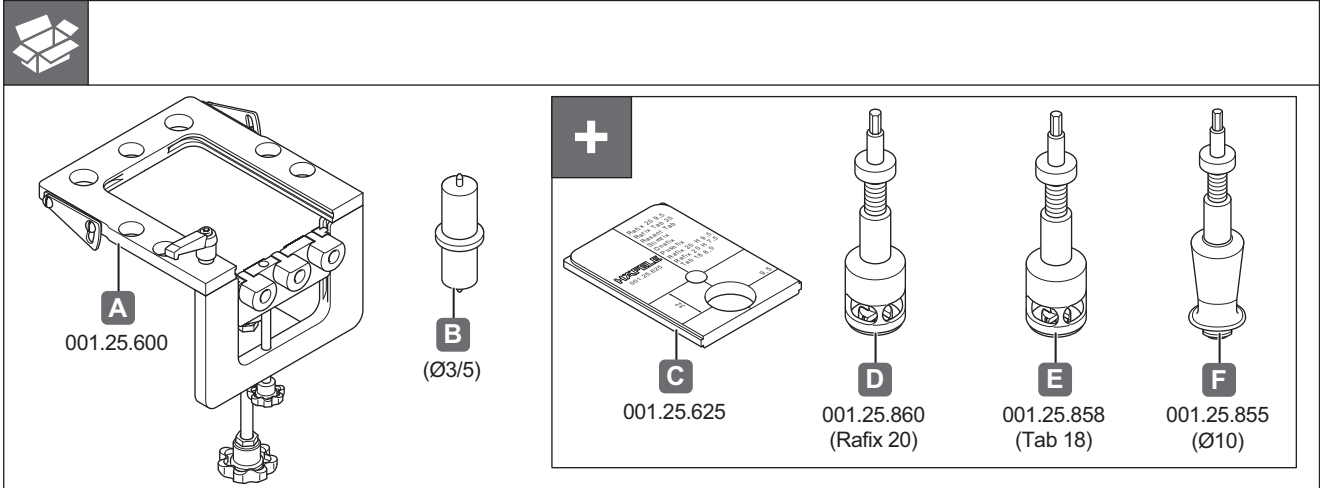

## Red Jig (Rafix 20, Tab 20, One Fix, Tab 18)

001.25.600  
001.25.625  
001.25.821

		mm		
		C	D	A
Rafix 20				
		16 19	12,7 <sup>+0,2</sup> 14,2 <sup>+0,2</sup>	8,0 9,5
Rafix Tab 20		16	12,7	8,0

732.20.011