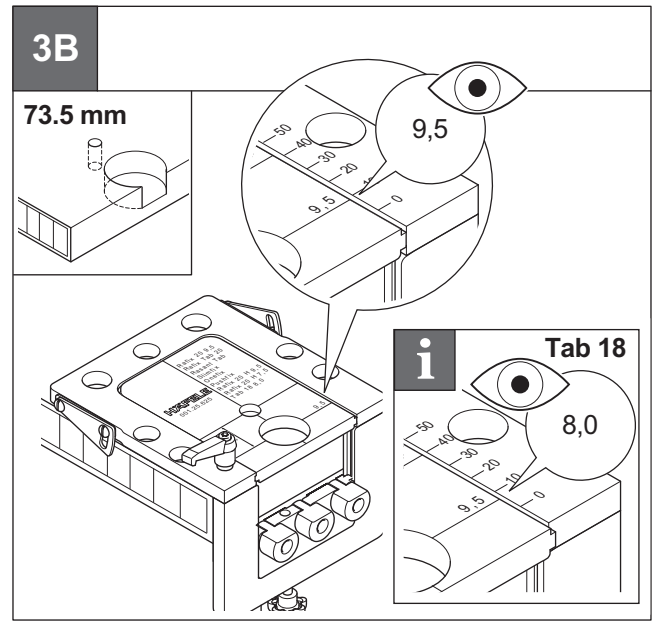

732.20.011