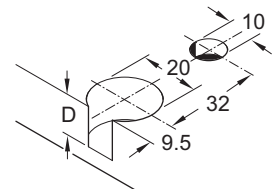

i

„mm“

Rafix 20

732.20.011

HDE 21.09.2021