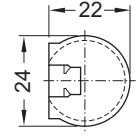

i

„mm“

Rafix 20

732.20.011

HDE 21.09.2021