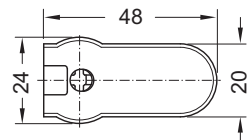

i

„mm“

Rafix 20

732.20.011

HDE 21.09.2021