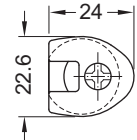

i

„mm“

Rafix 20

732.20.011

HDE 21.09.2021