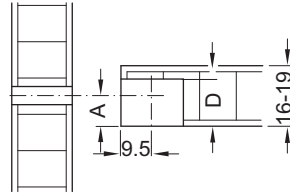

i

„mm“

Rafix 20

732.20.011

HDE 21.09.2021