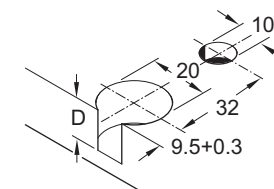

i

„mm“

Rafix 20

732.20.011

HDE 21.09.2021