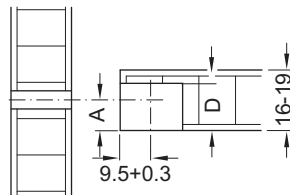

i

„mm“

Rafix 20

732.20.011

HDE 21.09.2021