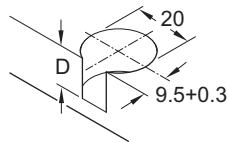

i

„mm“

Rafix 20

732.20.011

HDE 21.09.2021