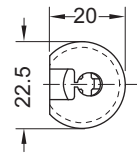

i

„mm“

Rafix 20

732.20.011

HDE 21.09.2021