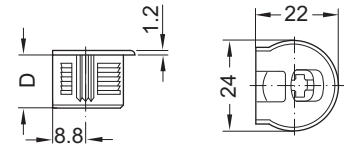

i

„mm“

Rafix 20

732.20.011

HDE 21.09.2021