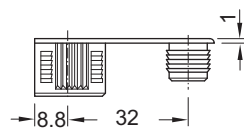

i

„mm“

Rafix 20

732.20.011

HDE 21.09.2021