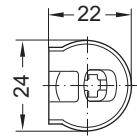

i

„mm“

Rafix 20

732.20.011

HDE 21.09.2021