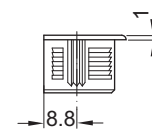

i

„mm“

Rafix 20

732.20.011

HDE 21.09.2021