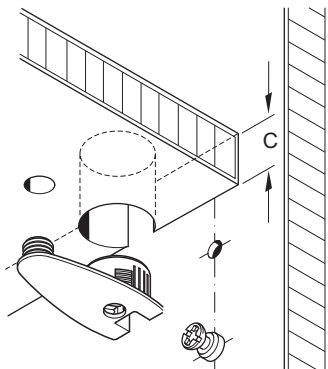

i

„mm“

Rafix 20

732.20.011

HDE 21.09.2021