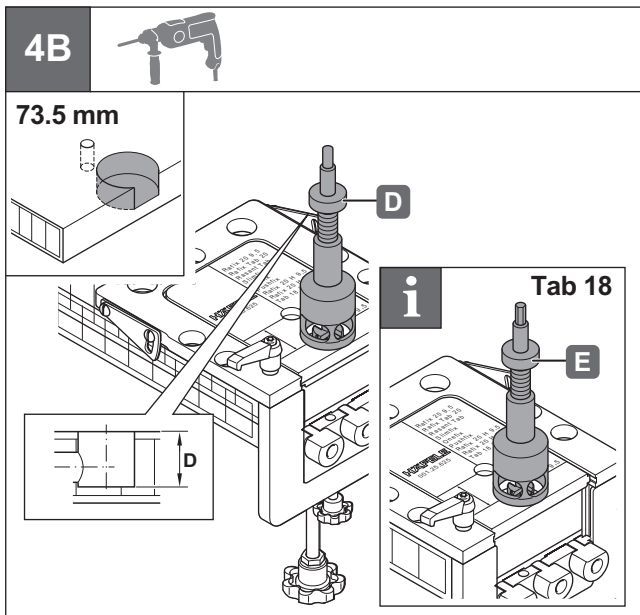

732.20.011