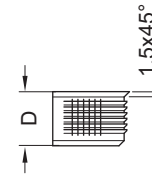

i

„mm“

Rafix 20

732.20.011

HDE 21.09.2021