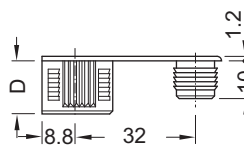

i

„mm“

Rafix 20

732.20.011

HDE 21.09.2021