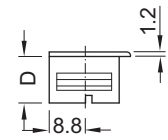

i

„mm“

Rafix 20

732.20.011

HDE 21.09.2021