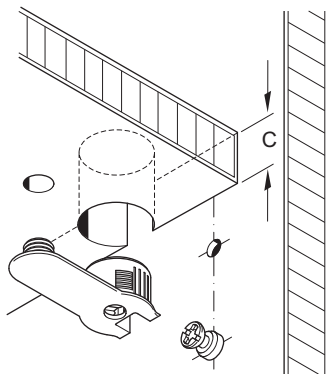

i

„mm“

Rafix 20

732.20.011

HDE 21.09.2021