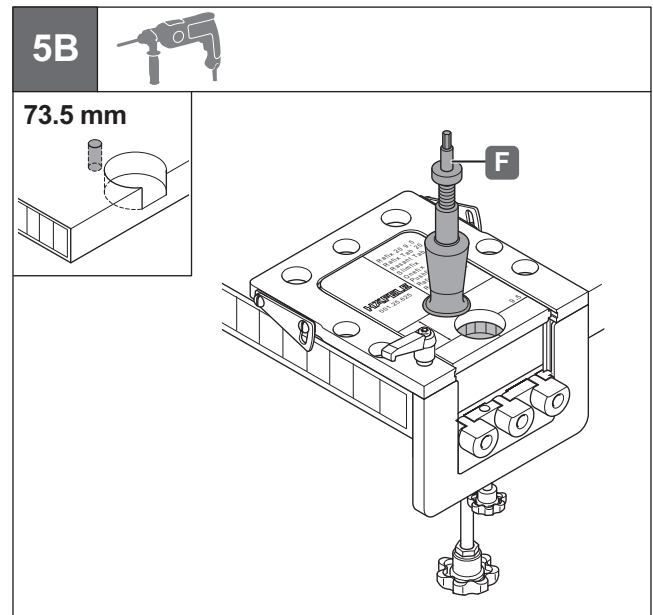

732.20.011