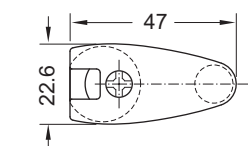

i

„mm“

Rafix 20

732.20.011

HDE 21.09.2021