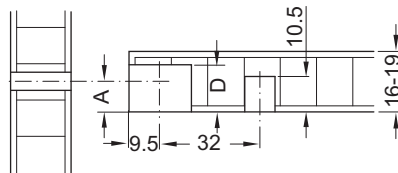

i

„mm“

Rafix 20

732.20.011

HDE 21.09.2021