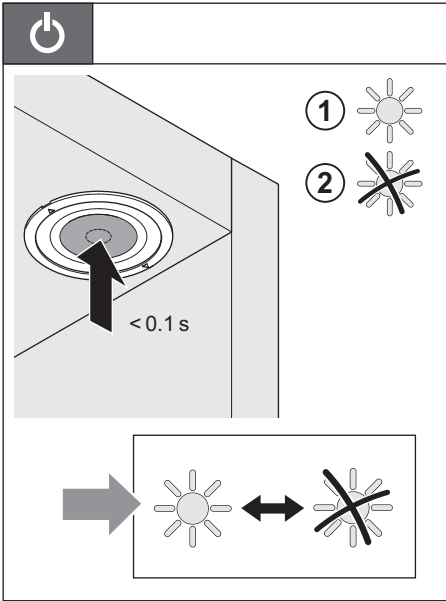

732.28.364

HDE 29.03.2022