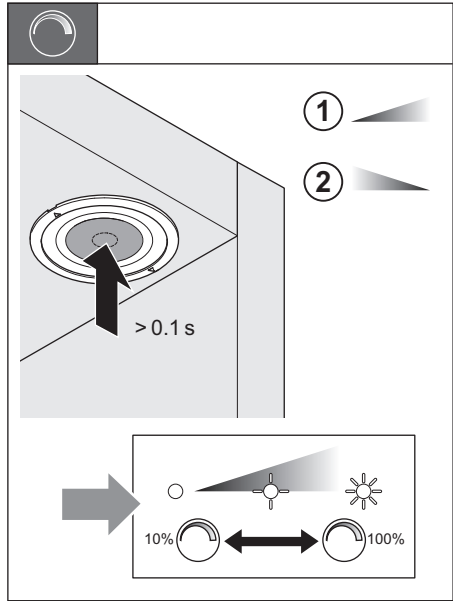

732.28.364

HDE 29.03.2022