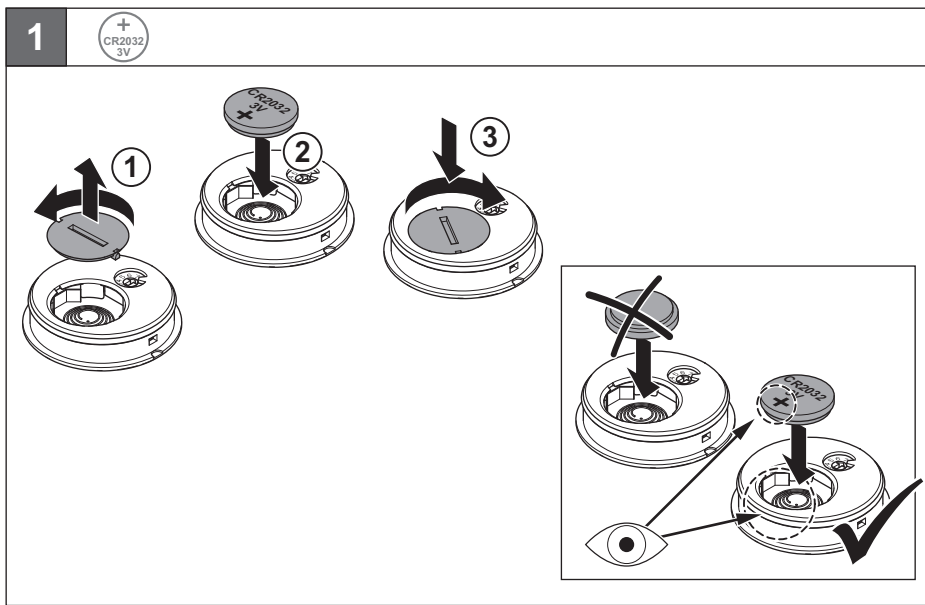

732.28.364