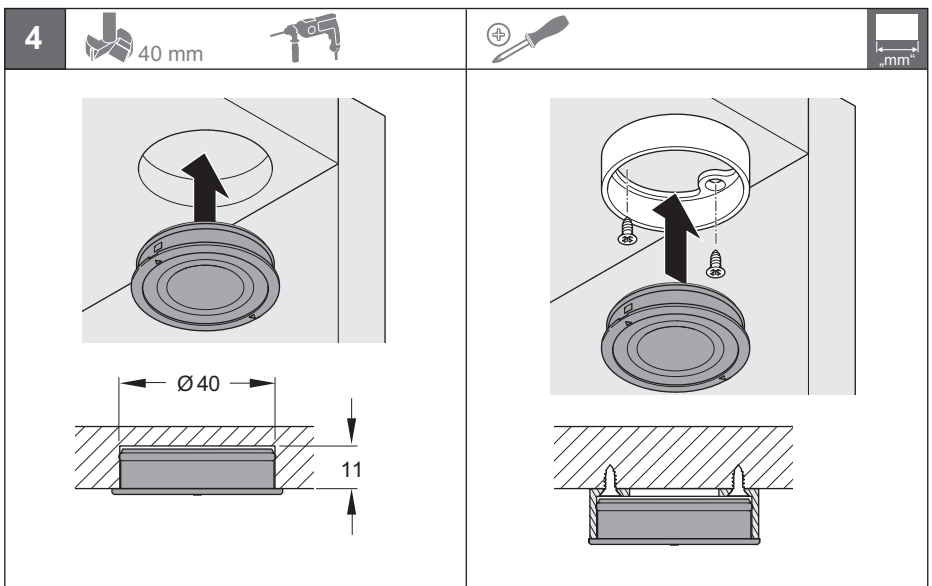

HDE 29.03.2022