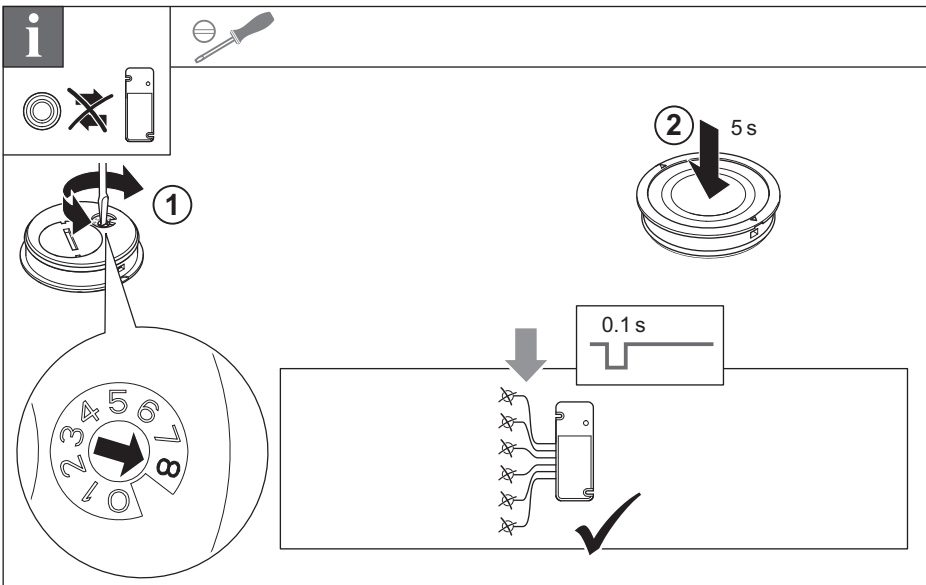

732.28.364

HDE 29.03.2022