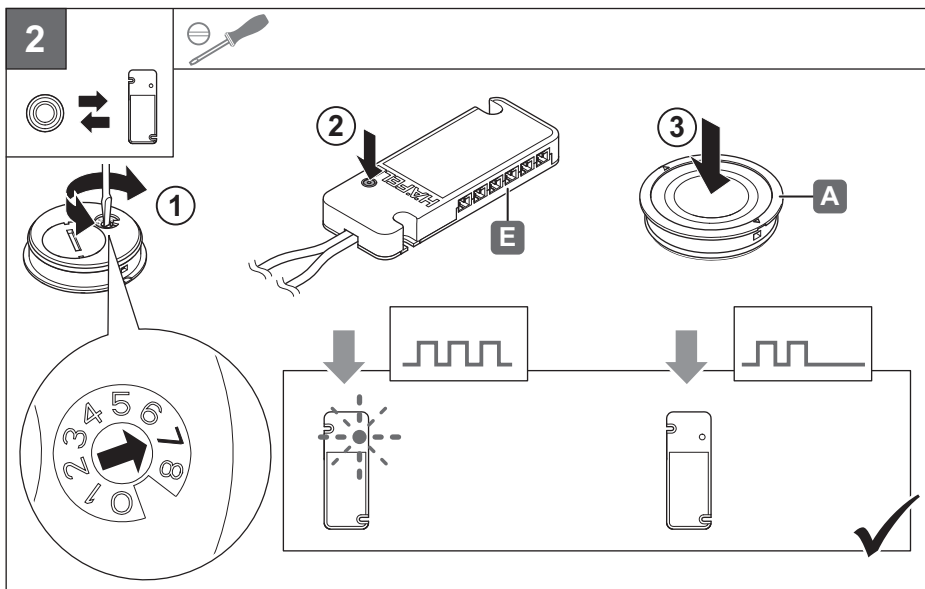

HDE 29.03.2022