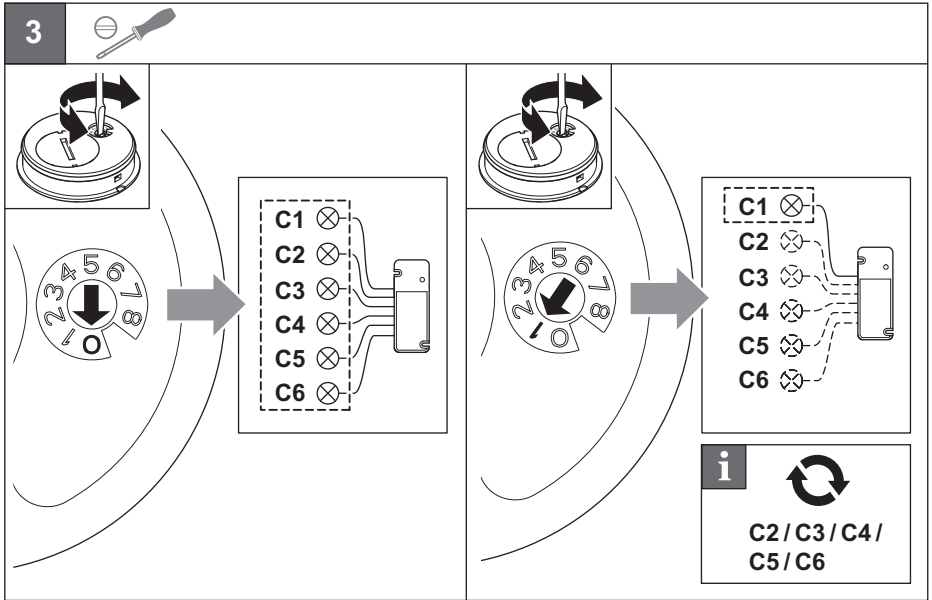

732.28.364