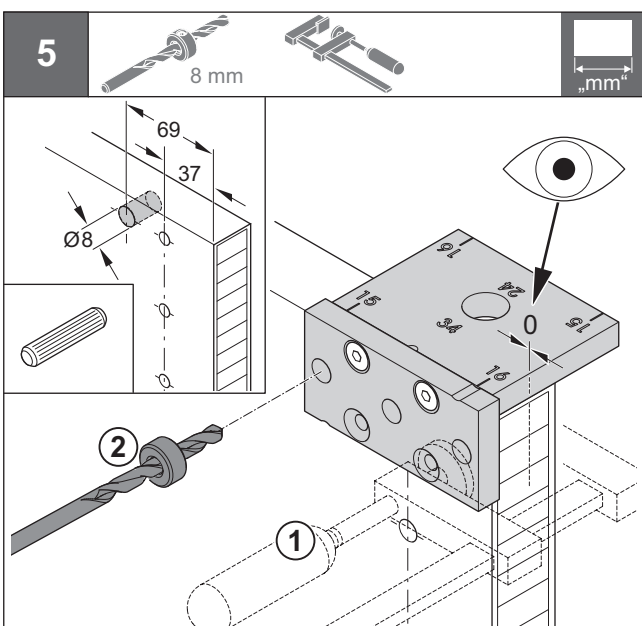

732.20.008

HDE 21.09.2021