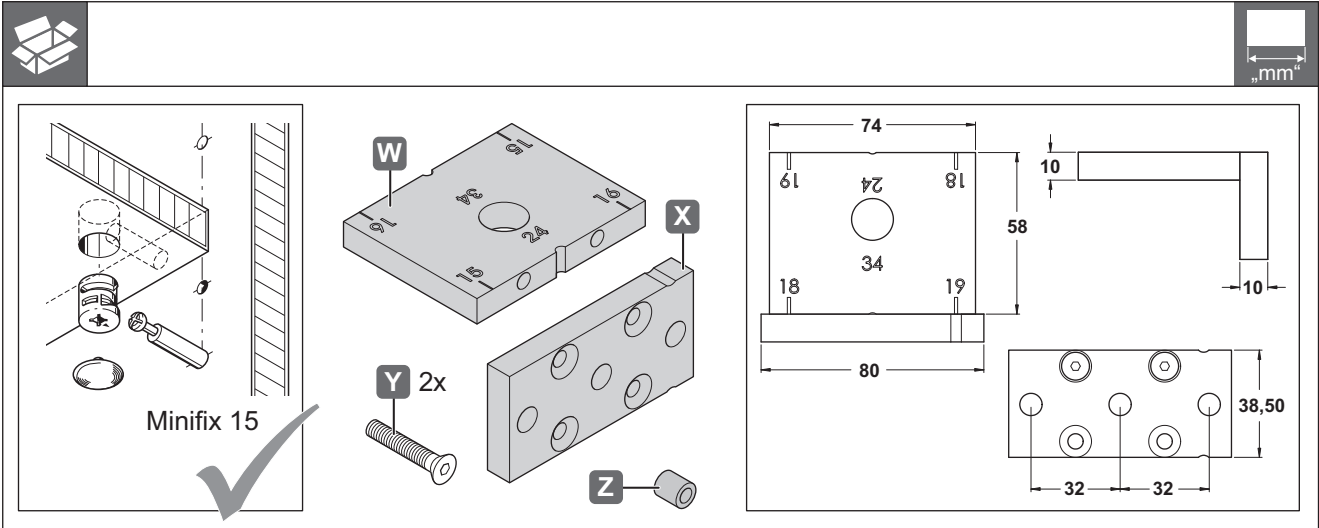

RJ easy Minifix 24/34

001.25.010

1

732.20.008

i

C	D	A
15	12,0 ^{+0,5}	7,5
16	12,5 ^{+0,5}	8,0
18	13,5 ^{+0,5}	9,0
19	14,5 ^{+0,5}	9,5

<p>B = 24 C = 15</p>	<p>B = 24 C = 16</p>	<p>B = 24 C = 18</p>	<p>B = 24 C = 19</p>
<p>B = 34 C = 15</p>	<p>B = 34 C = 16</p>	<p>B = 34 C = 18</p>	<p>B = 34 C = 19</p>