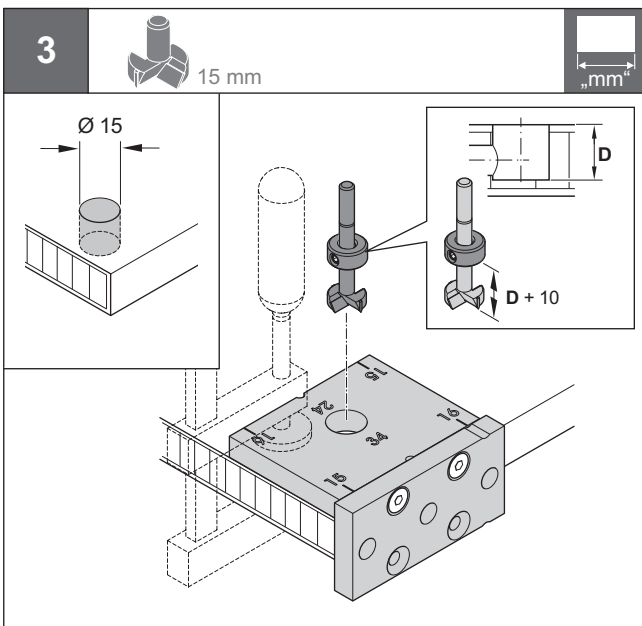

732.20.008

HDE 21.09.2021