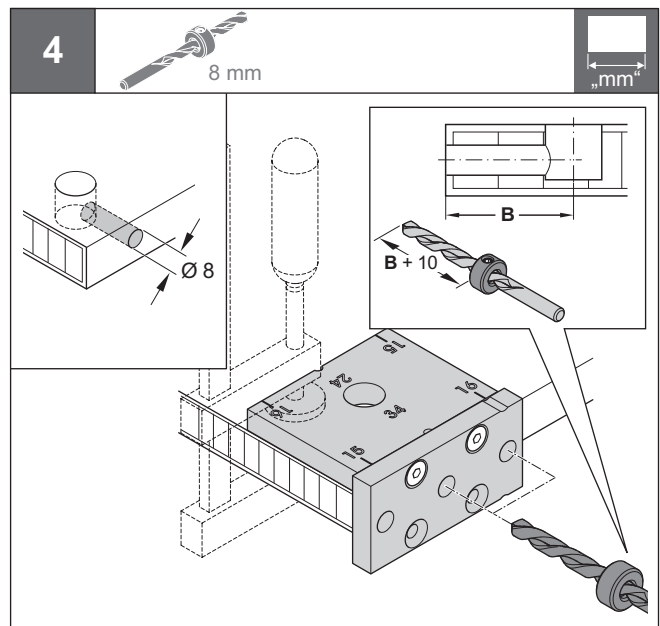

732.20.008

HDE 21.09.2021