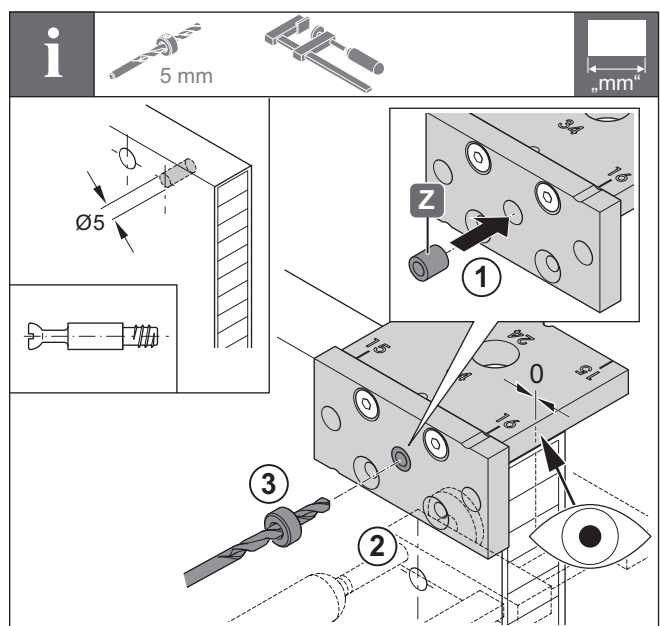

732.20.008

HDE 21.09.2021