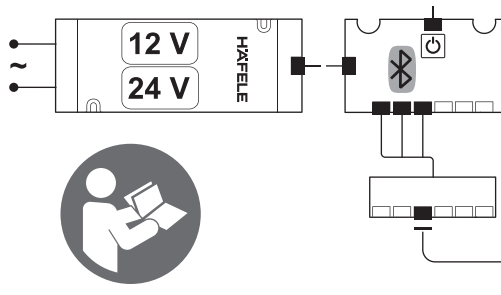

2

3A

2x

3B

C

732.26.328

4

5

HDE 28.03.2022