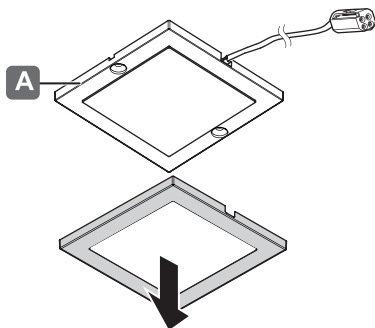

2

3A

2x

3B

C

732.26.328

4

5

HDE 28.03.2022