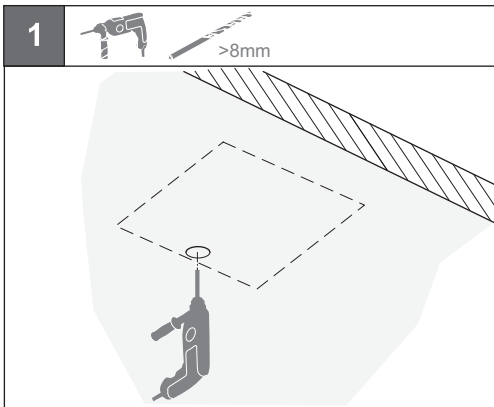

HDE 28.03.2022