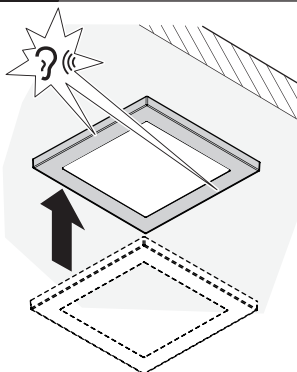

732.26.328

4