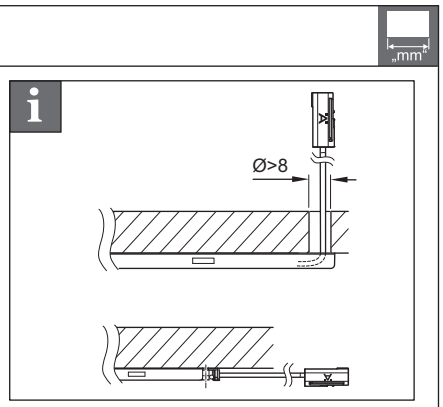

HDE 28.03.2022