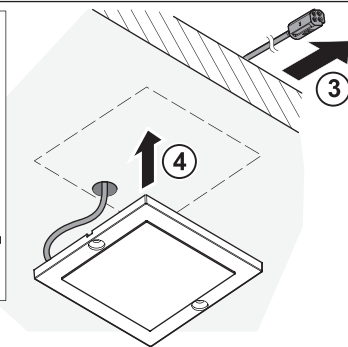

2

3A

2x

3B

C

732.26.328

4

5

HDE 28.03.2022