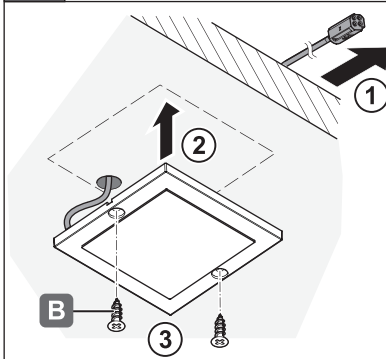

2

3A

2x

3B

C

732.26.328

4

5

HDE 28.03.2022