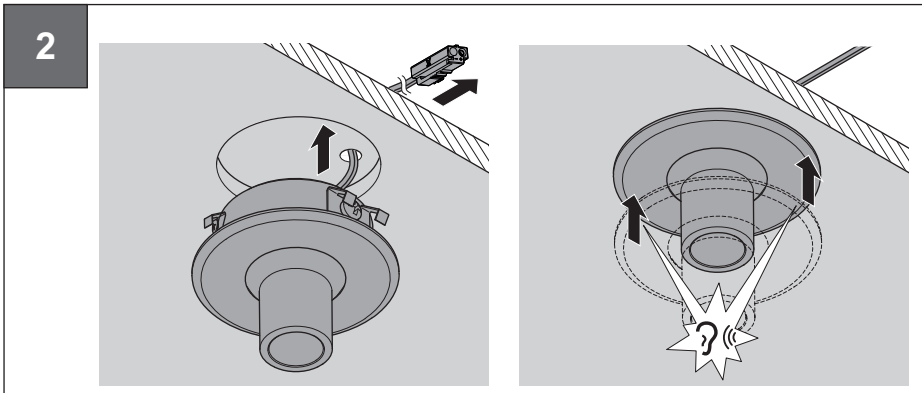

732.26.348

HDE 30.08.2019