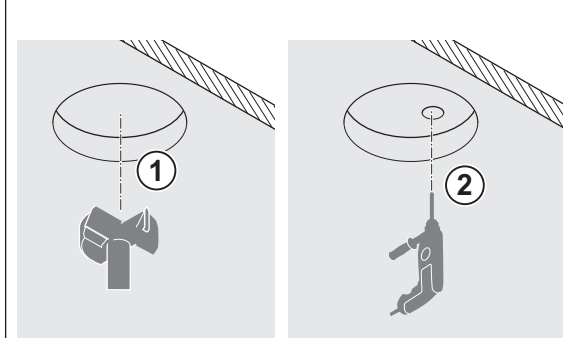

HDE 30.08.2019