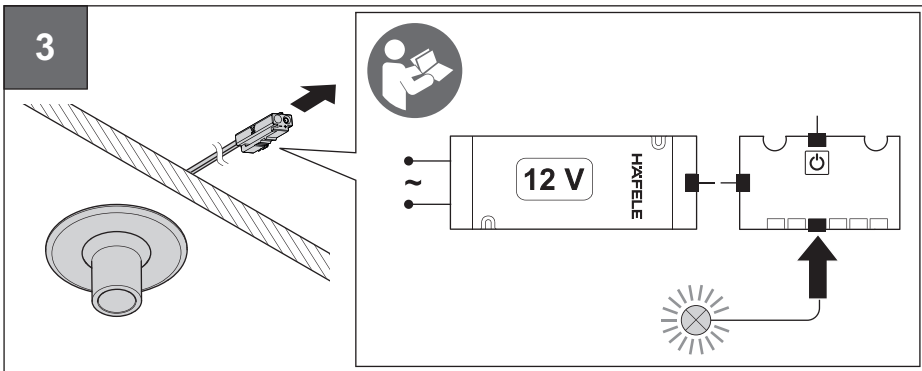

732.26.348

HDE 30.08.2019