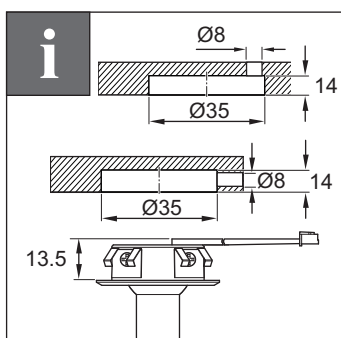

HDE 30.08.2019