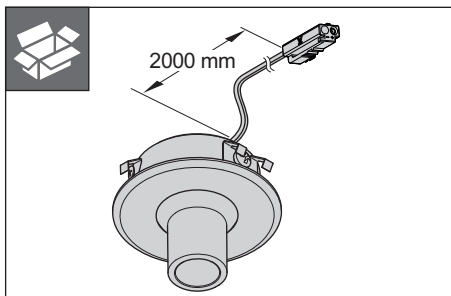

HDE 30.08.2019