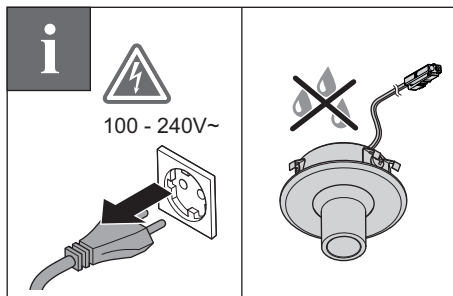

HDE 30.08.2019