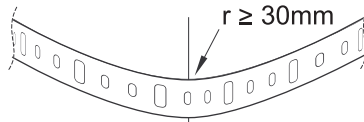

2

+

732.28.342

HDE 29.03.2022