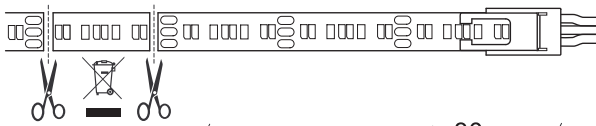

2

+

732.28.342

HDE 29.03.2022