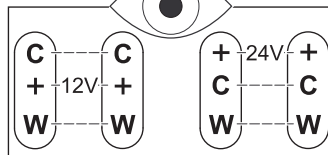

2

+

732.28.342

HDE 29.03.2022