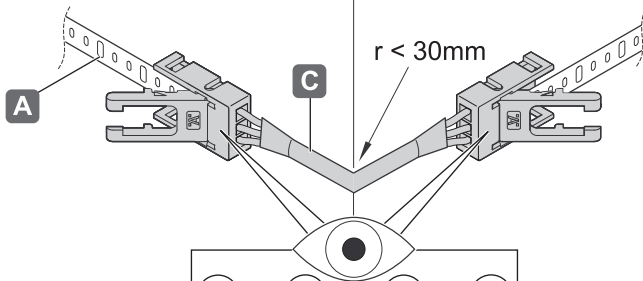

2

+

732.28.342

HDE 29.03.2022