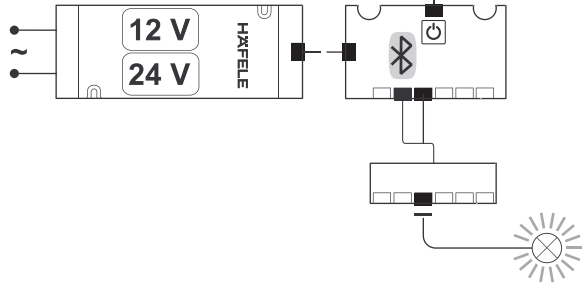

2

+

732.28.342

HDE 29.03.2022