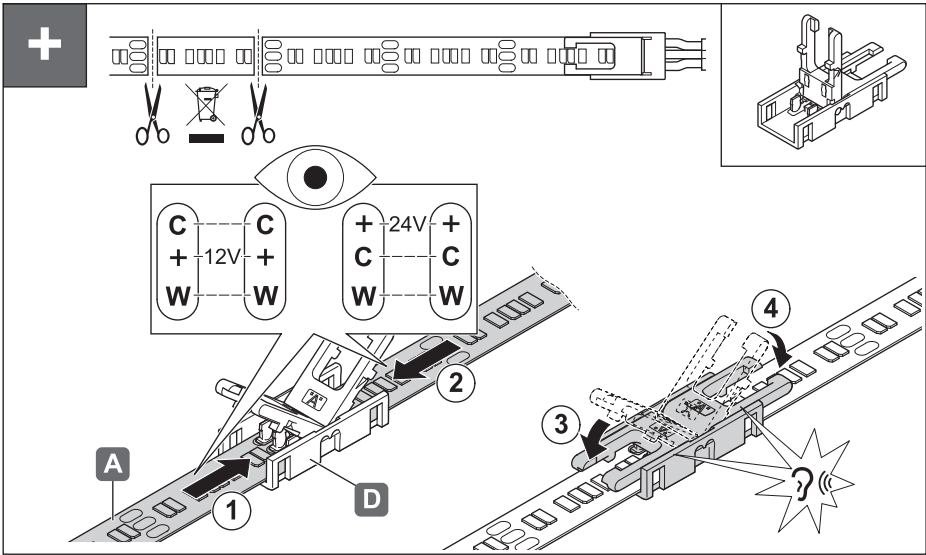

732.26.342

HDE 29.03.2022