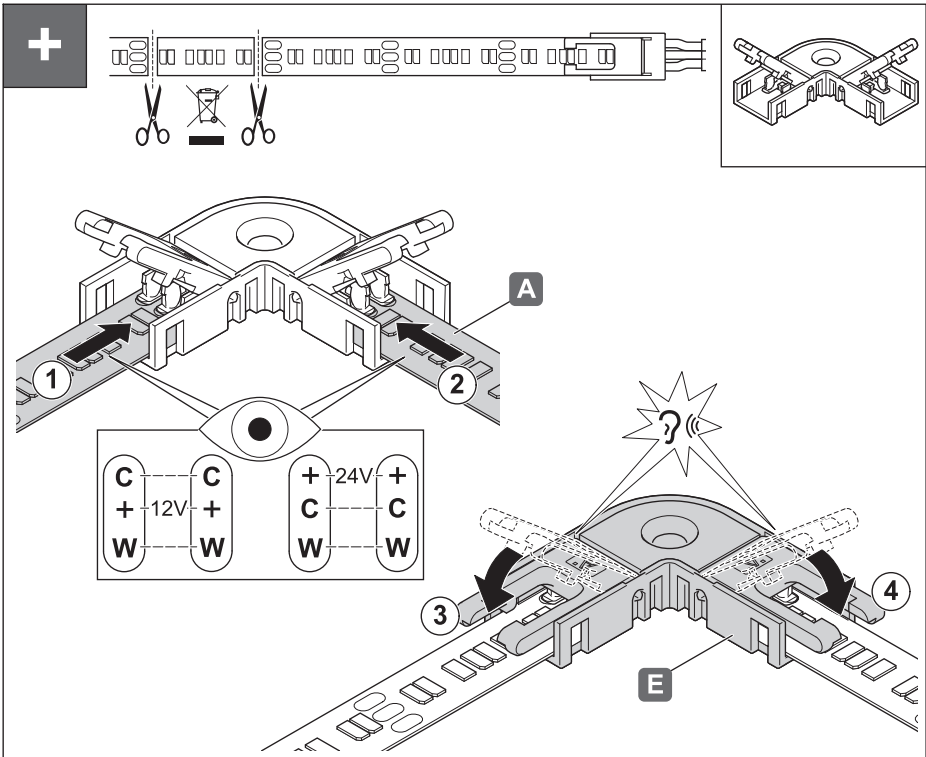

732.26.342