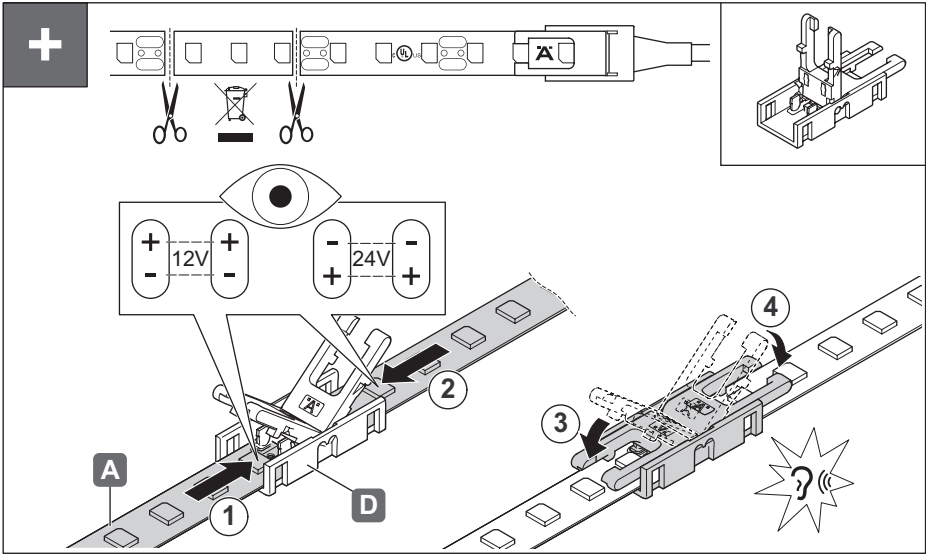

732.28.943