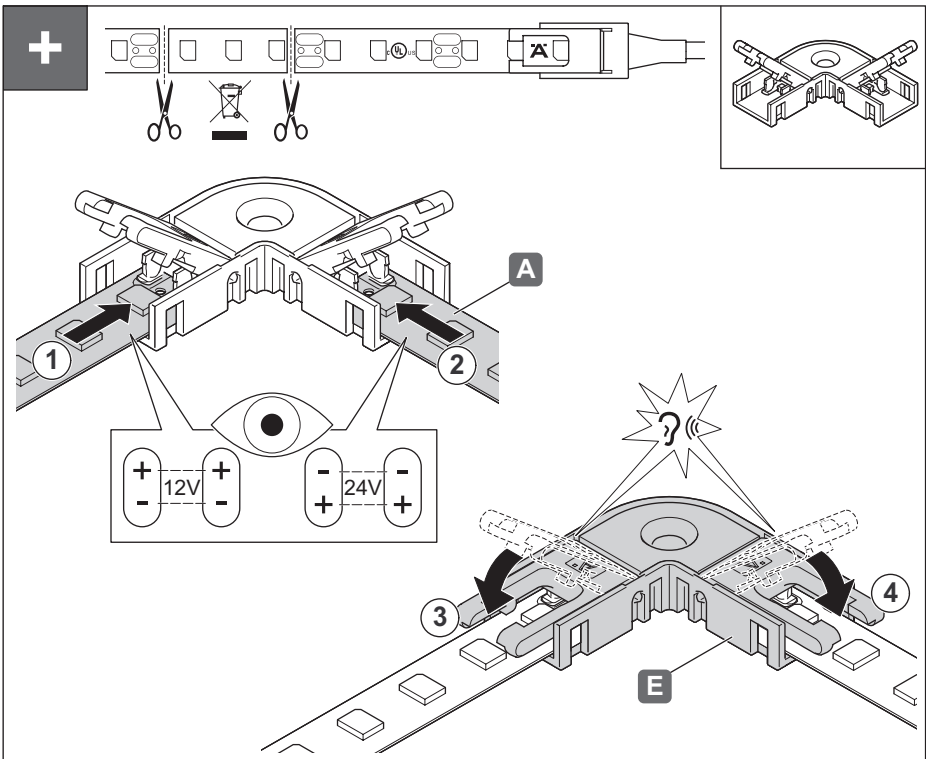

732.28.943