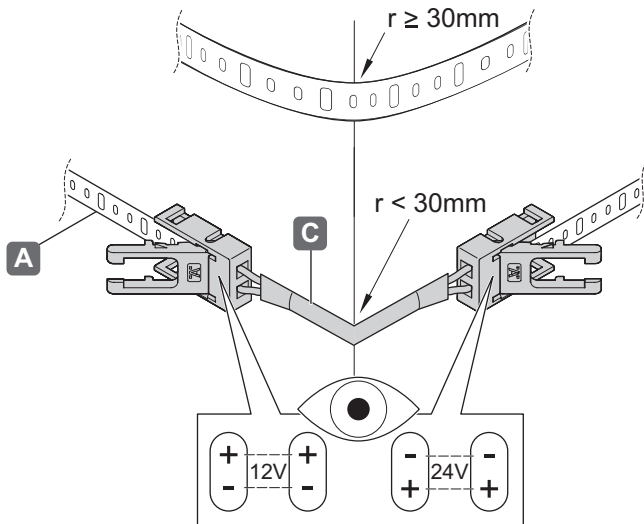

2

+

732.28.343

HDE.06.05.2020