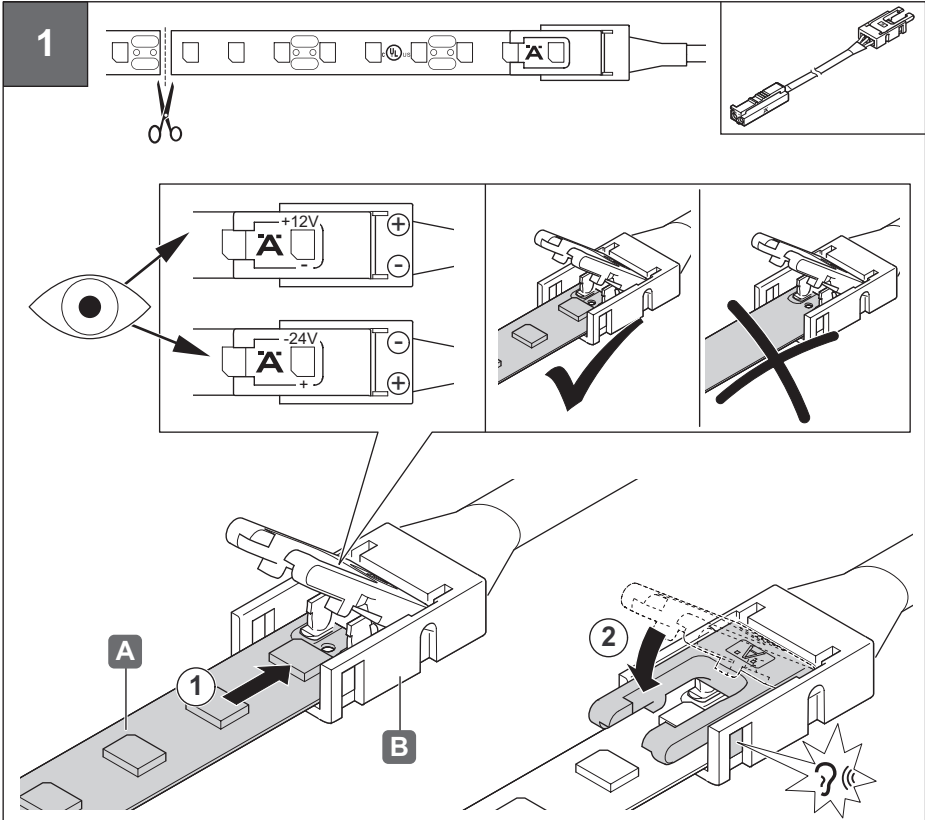

732.28.943