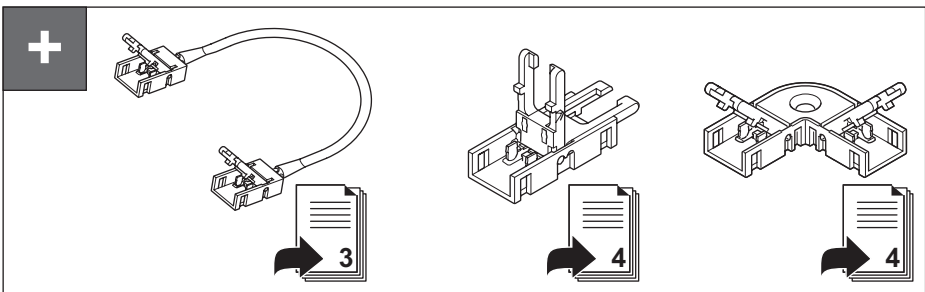

HDE 06.05.2020