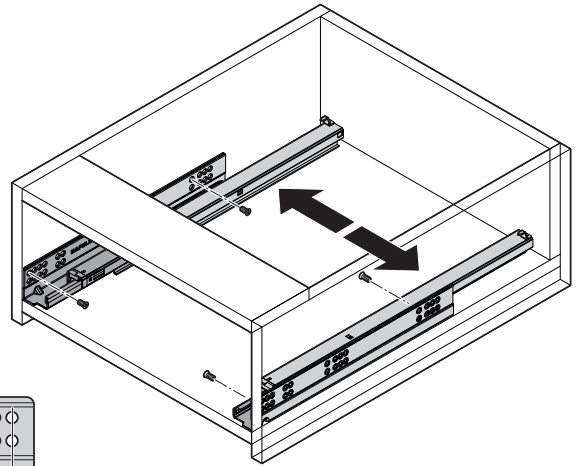

Mounting Instructions

HÄFELE

Item No.: 552.28.XXX

MATRIX BOX SLIM A30 H175

732.25.036

KE4 HDE 28.12.2018

1

VARIANTA
Ø5x14
4-8x

mm

<p>2</p>	 <p>PZ2</p>	 <p>HOSPA Ø3.5x13 6x</p>	 <p>HOSPA Ø3.5x16 8x</p>
<p>1</p> 			
<p>2</p>  			
<p>3</p>  			

4

HÄFELE

3901 Cheyenne Drive • Archdale, NC 27263
1-800-423-3531 • www.hafele.com/us