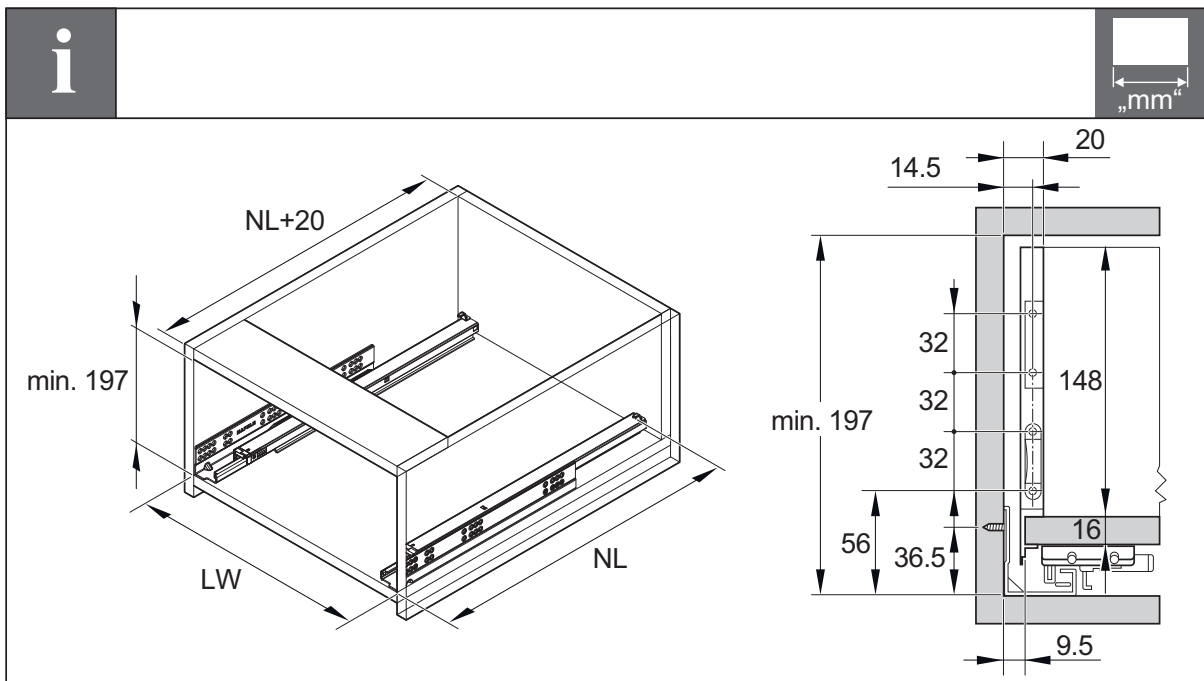

Mounting Instructions

HÄFELE

Item No.: 552.28.XXX

MATRIX BOX SLIM A30 H175

732.25.036

KE4 HDE 28.12.2018

1

VARIANTA
Ø5x14
4-8x

mm

<p>2</p>	 <p>PZ2</p>	 <p>HOSPA Ø3.5x13 6x</p>	 <p>HOSPA Ø3.5x16 8x</p>
<p>1</p> 			
<p>2</p>  			
<p>3</p>  			

4

HÄFELE

3901 Cheyenne Drive • Archdale, NC 27263
1-800-423-3531 • www.hafele.com/us