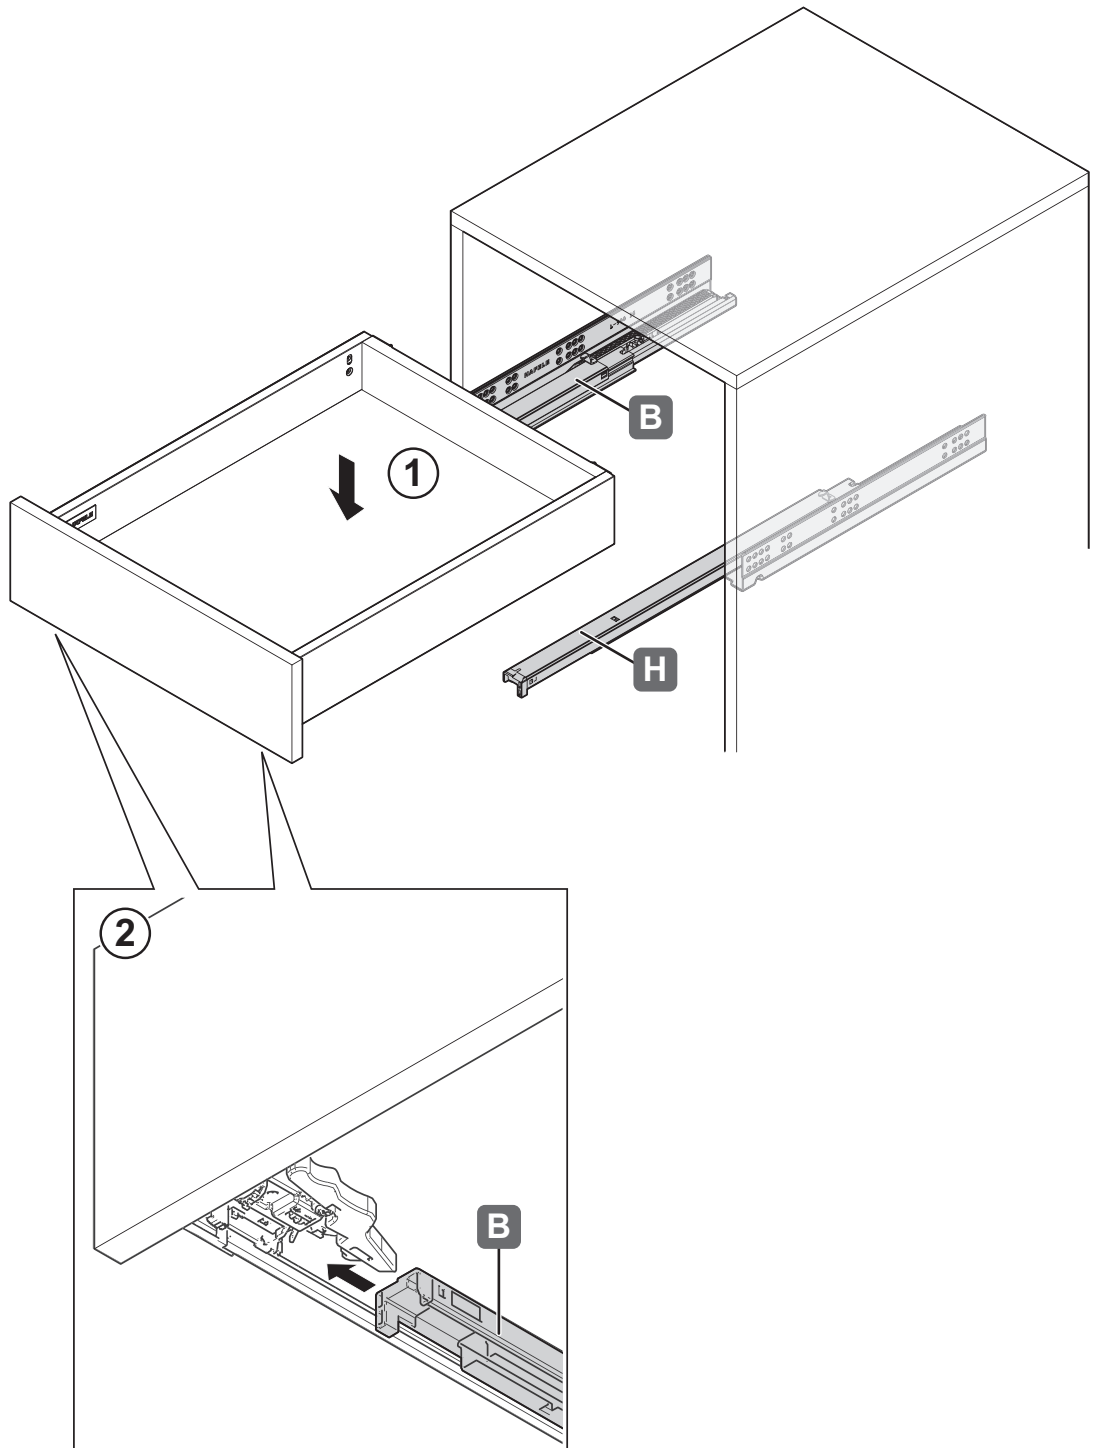

Mounting Instructions

HÄFELE

Item No.: 552.28.XXX

MATRIX BOX SLIM A30 H175

732.25.036

KE4 HDE 28.12.2018

1

VARIANTA
Ø5x14
4-8x

mm

<p>2</p>	 <p>PZ2</p>	 <p>HOSPA Ø3.5x13 6x</p>	 <p>HOSPA Ø3.5x16 8x</p>
<p>1</p> 			
<p>2</p>  			
<p>3</p>  			

4

HÄFELE

3901 Cheyenne Drive • Archdale, NC 27263
1-800-423-3531 • www.hafele.com/us