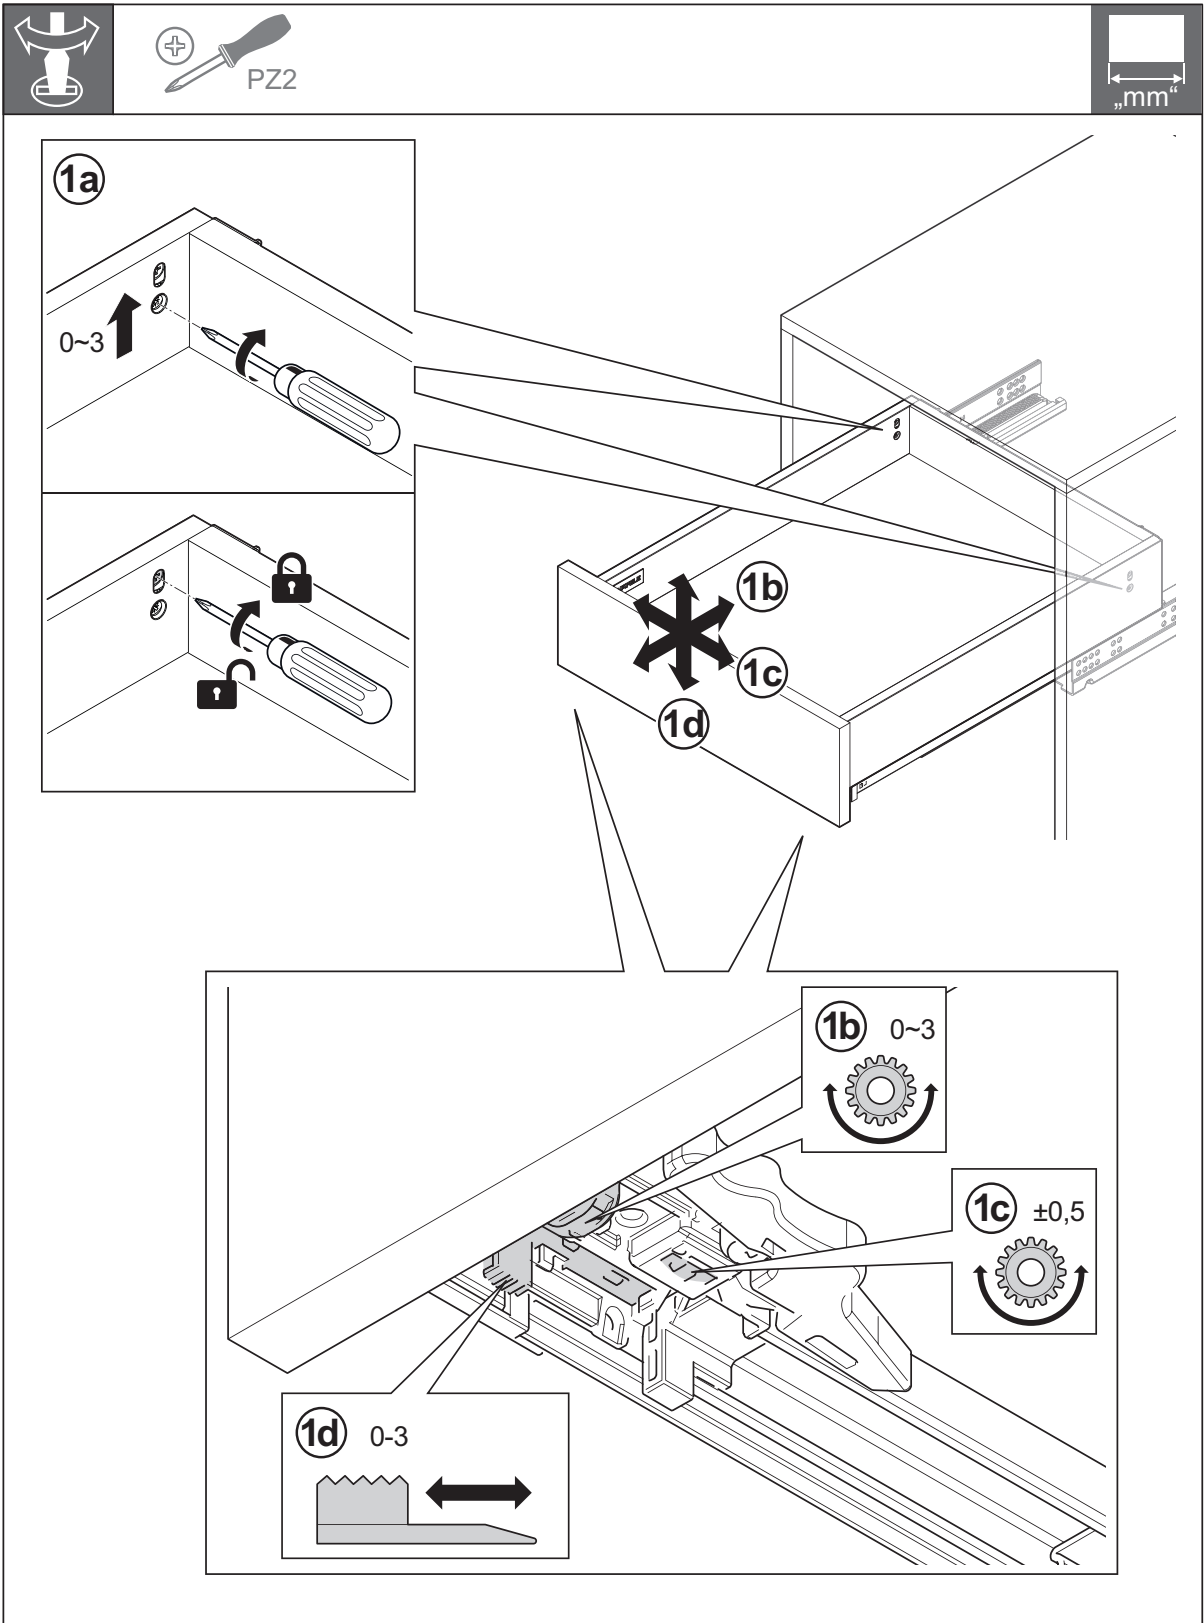

mm

<p>2</p>	 <p>PZ2</p>	 <p>HOSPA Ø3.5x13 6x</p>	 <p>HOSPA Ø3.5x16 8x</p>
<p>1</p> 			
<p>2</p>  			
<p>3</p>  			

4

HÄFELE

3901 Cheyenne Drive • Archdale, NC 27263
1-800-423-3531 • www.hafele.com/us