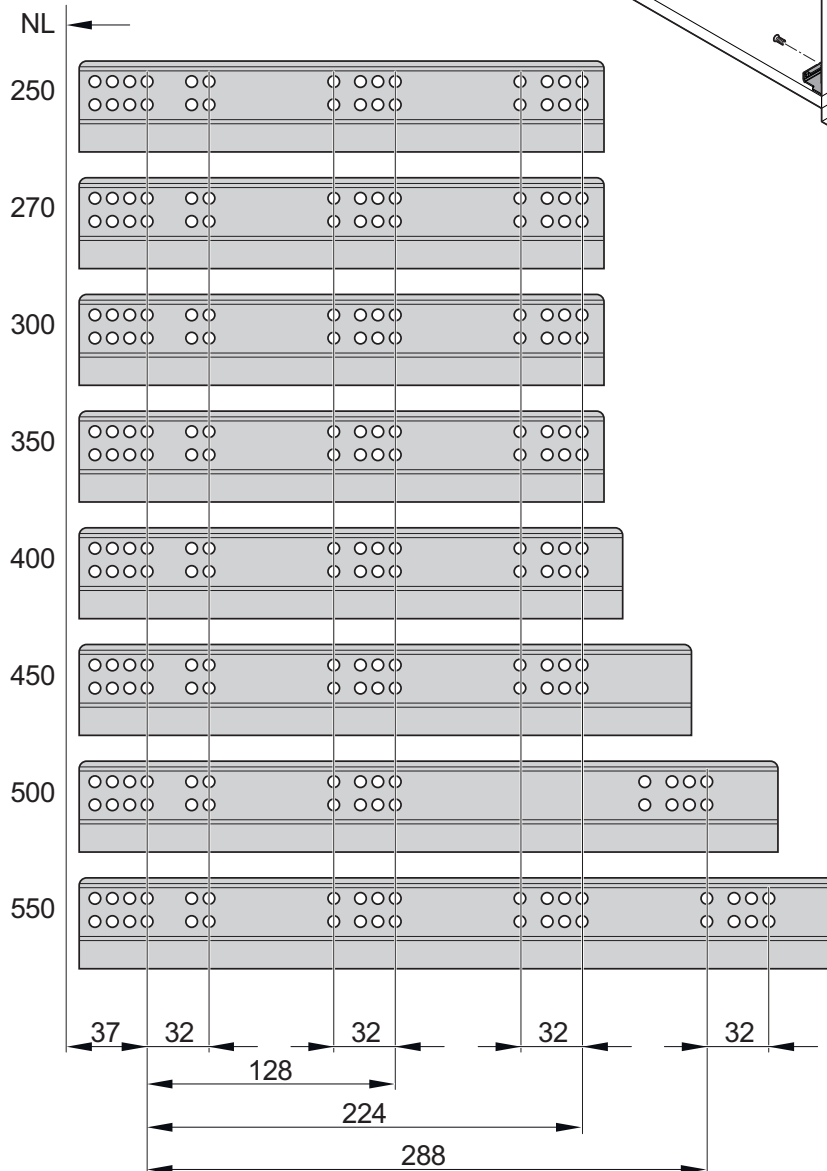

Mounting Instructions

HÄFELE

Item No.: 552.28.XXX

MATRIX BOX SLIM A30 H175

732.25.036

KE4 HDE 28.12.2018

1

VARIANTA
Ø5x14
4-8x

mm

<p>2</p>	 <p>PZ2</p>	 <p>HOSPA Ø3.5x13 6x</p>	 <p>HOSPA Ø3.5x16 8x</p>
<p>1</p> 			
<p>2</p>  			
<p>3</p>  			

4

HÄFELE

3901 Cheyenne Drive • Archdale, NC 27263
1-800-423-3531 • www.hafele.com/us