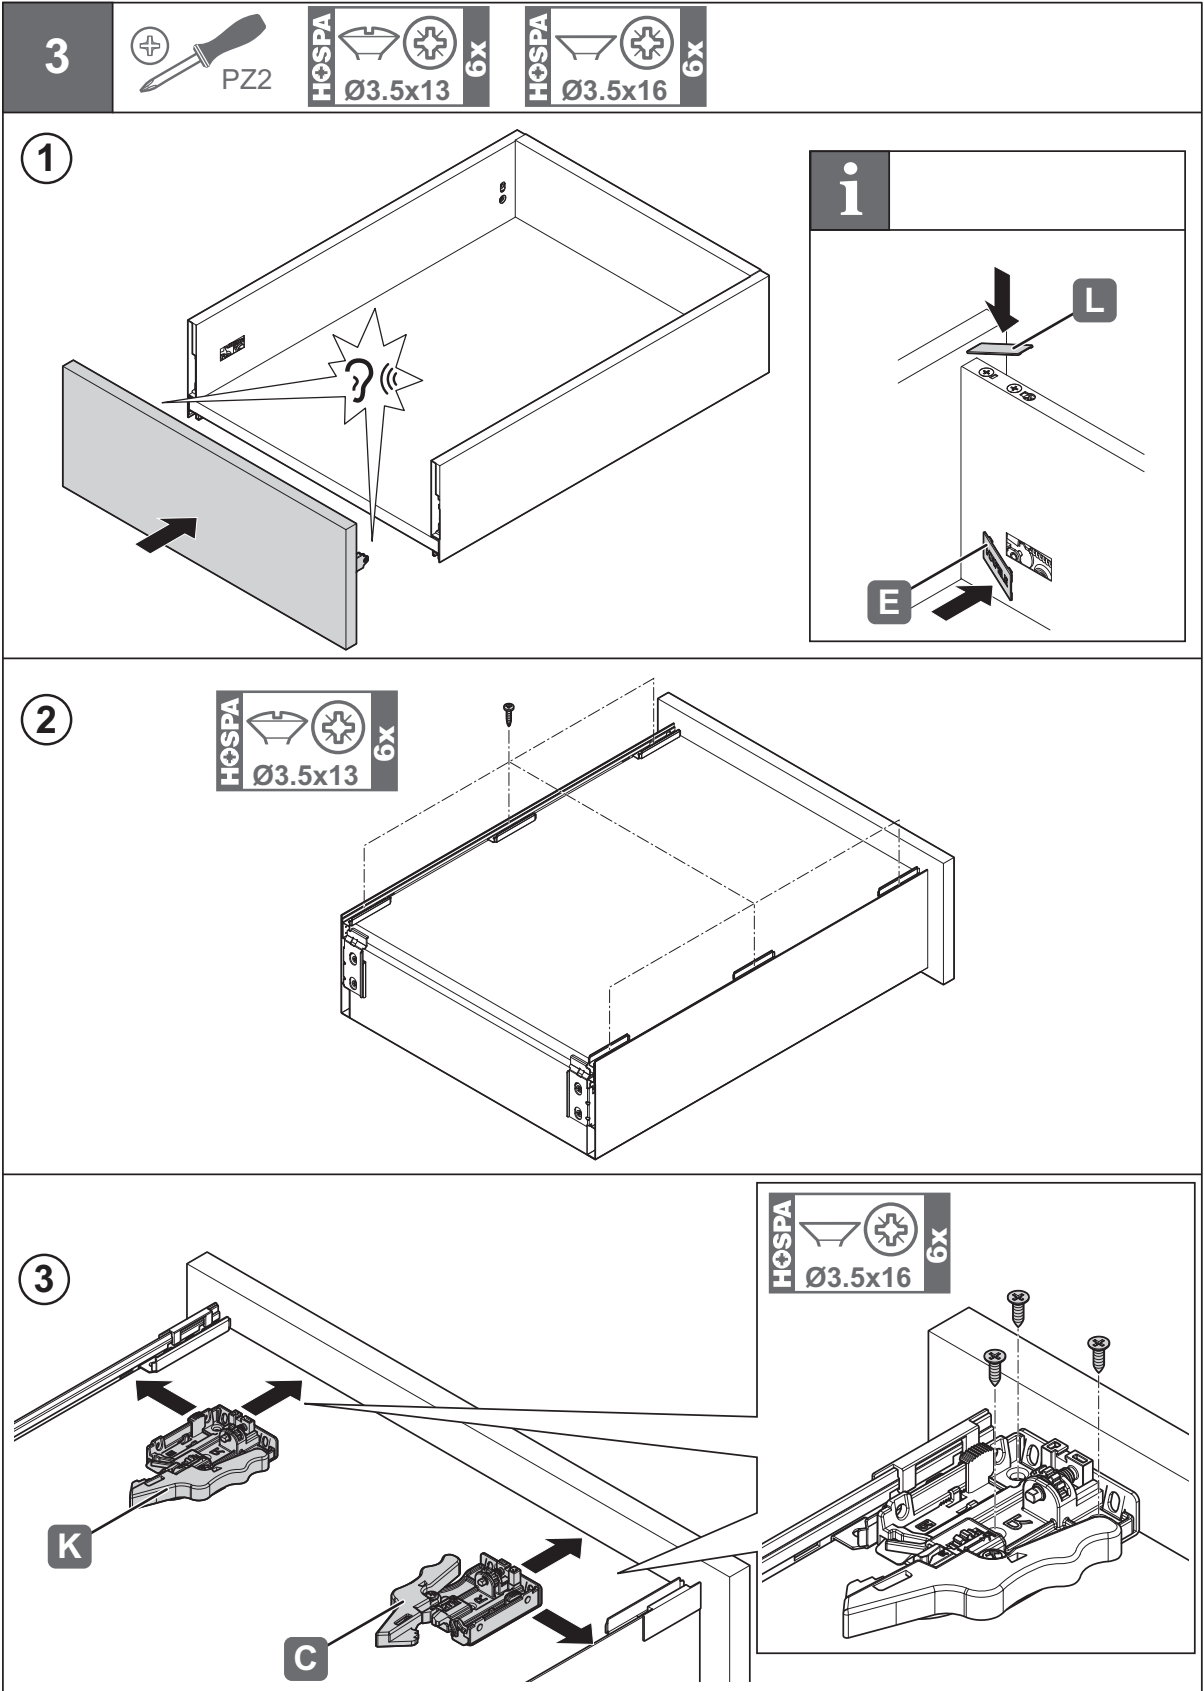

Mounting Instructions

HÄFELE

Item No.: 552.28.XXX

MATRIX BOX SLIM A30 H175

732.25.036

KE4 HDE 28.12.2018

1

VARIANTA
Ø5x14
4-8x

mm

<p>2</p>	 <p>PZ2</p>	 <p>HOSPA Ø3.5x13 6x</p>	 <p>HOSPA Ø3.5x16 8x</p>
<p>1</p> 			
<p>2</p>  			
<p>3</p>  			

4

HÄFELE

3901 Cheyenne Drive • Archdale, NC 27263
1-800-423-3531 • www.hafele.com/us