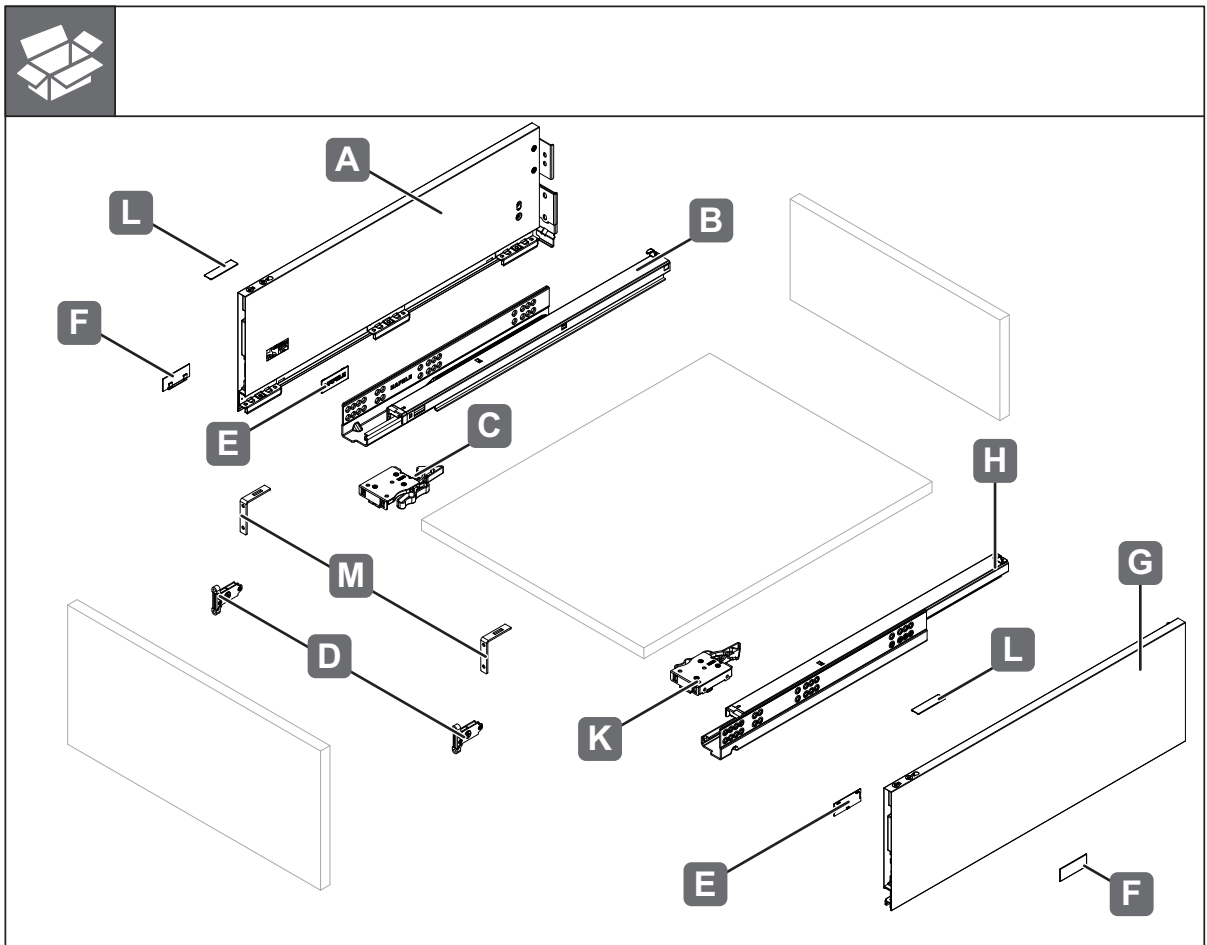

Mounting Instructions

HÄFELE

Item No.: 552.28.XXX

MATRIX BOX SLIM A30 H175

732.25.036

KE4 HDE 28.12.2018

1

VARIANTA
Ø5x14
4-8x

mm

<p>2</p>	 <p>PZ2</p>	 <p>HOSPA Ø3.5x13 6x</p>	 <p>HOSPA Ø3.5x16 8x</p>
<p>1</p> 			
<p>2</p>  			
<p>3</p>  			

4

HÄFELE

3901 Cheyenne Drive • Archdale, NC 27263
1-800-423-3531 • www.hafele.com/us