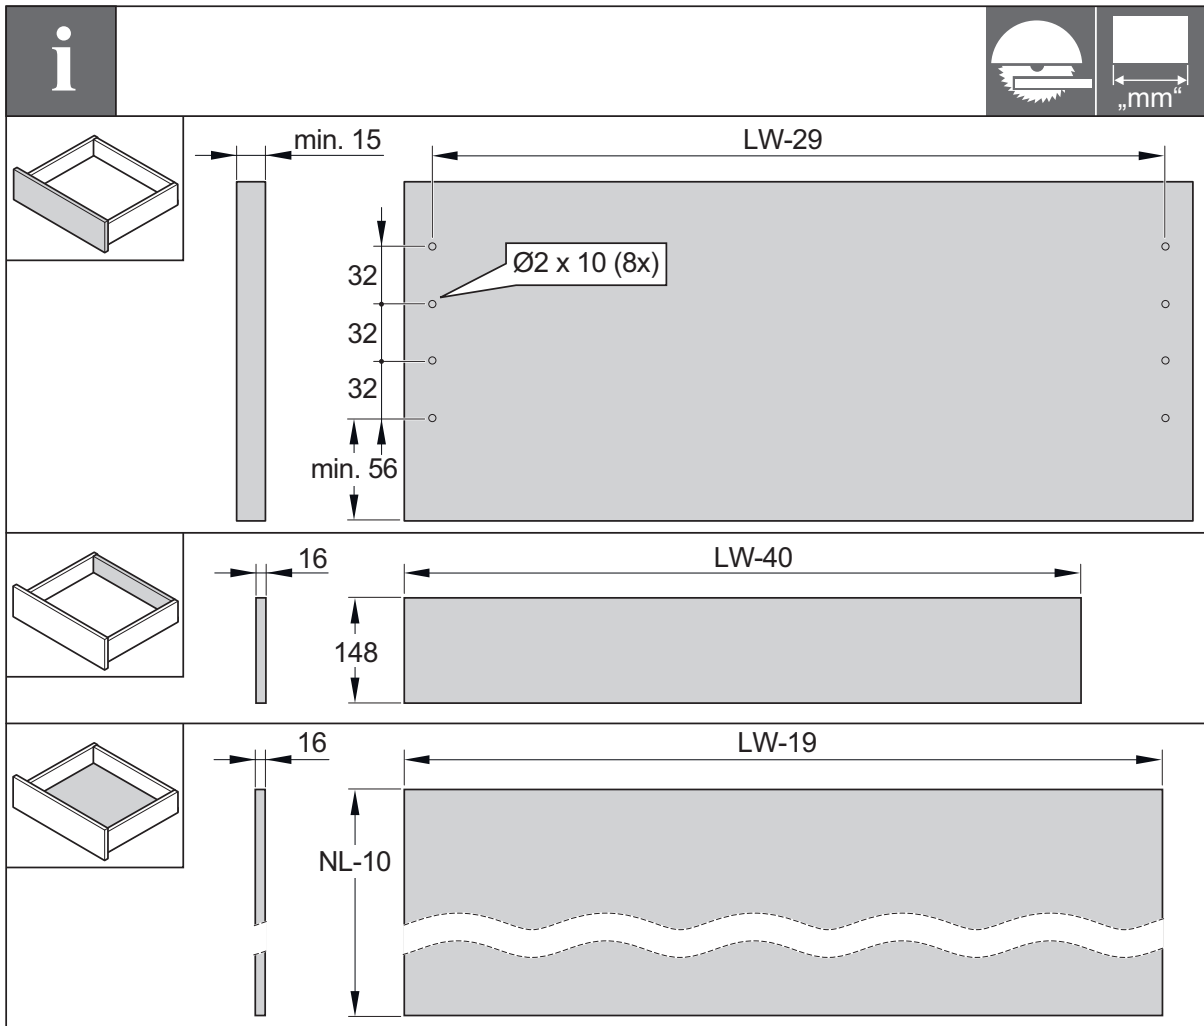

Mounting Instructions

HÄFELE

Item No.: 552.28.XXX

MATRIX BOX SLIM A30 H175

732.25.036

KE4 HDE 28.12.2018

1

VARIANTA
Ø5x14
4-8x

mm

<p>2</p>	 <p>PZ2</p>	 <p>HOSPA Ø3.5x13 6x</p>	 <p>HOSPA Ø3.5x16 8x</p>
<p>1</p> 			
<p>2</p>  			
<p>3</p>  			

4

HÄFELE

3901 Cheyenne Drive • Archdale, NC 27263
1-800-423-3531 • www.hafele.com/us