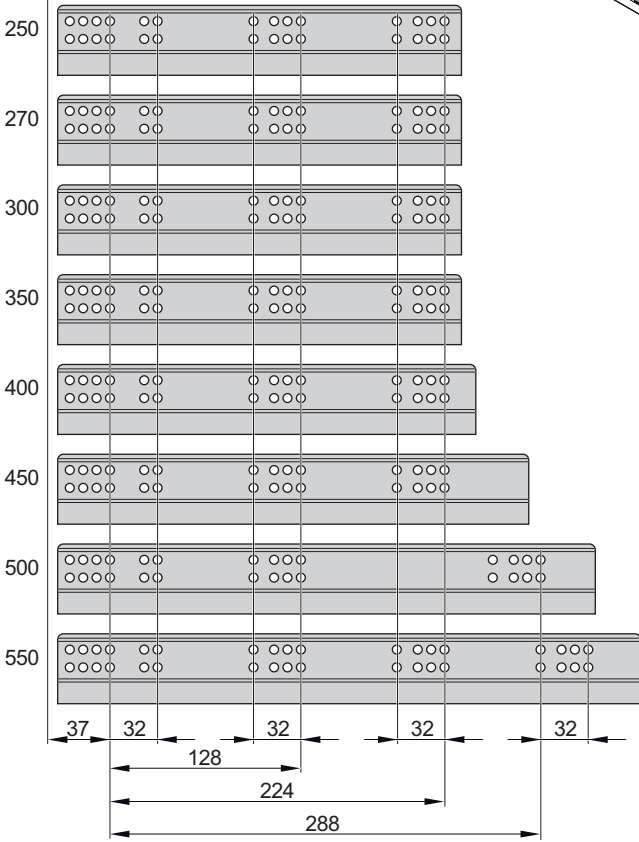

VARIANTA
Ø5x14
4-8x

„mm“

NL

732.25.036

HDE 01.06.2021

2

PZ2

M10x10
4x