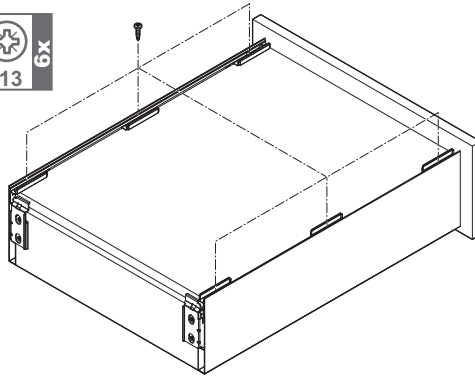

3

PZ2

1

i

2

3

732.25.036

HDE 01.06.2021