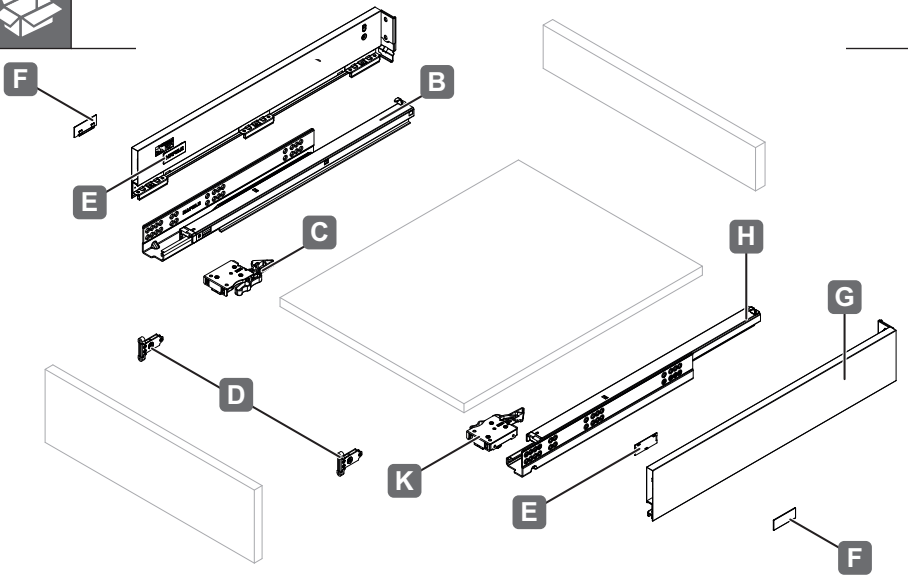

552.21.xxx

7.32.25.036