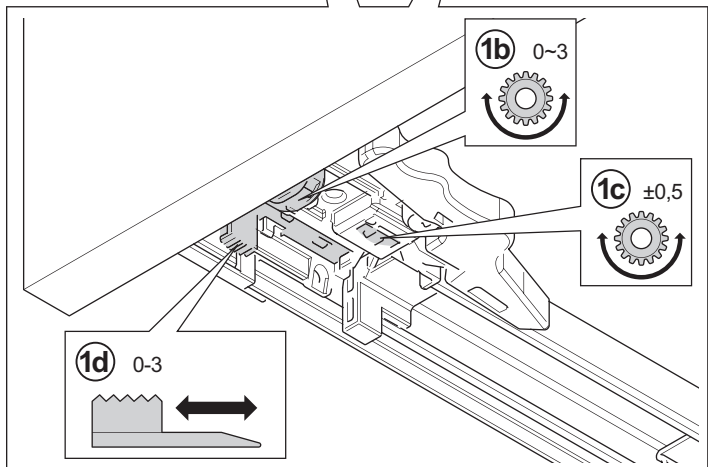

PZ2

7.32.25.036

HDE 01.06.2021