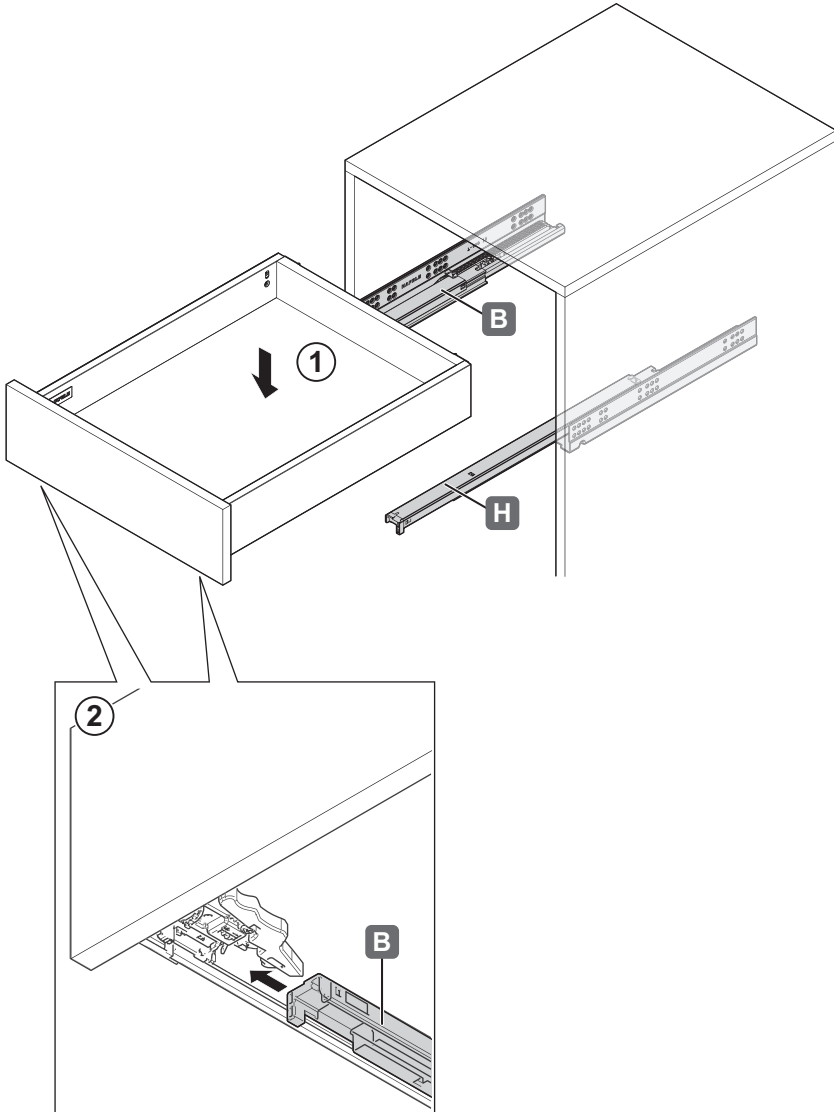

4

732.25.036

HDE 01.06.2021