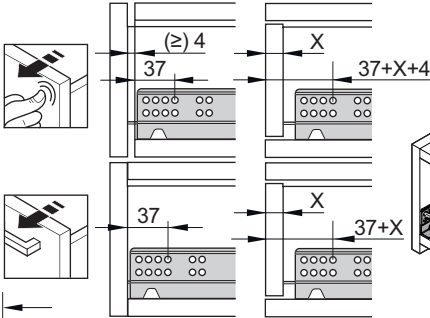

VARIANTA
Ø5x14
4-8x

„mm“

NL

732.25.036

HDE 01.06.2021

2

PZ2

M10x10
4x