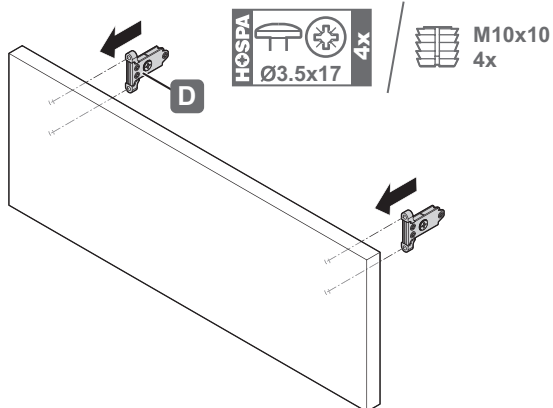

M10x10
4x

732.25.036

HDE 01.06.2021