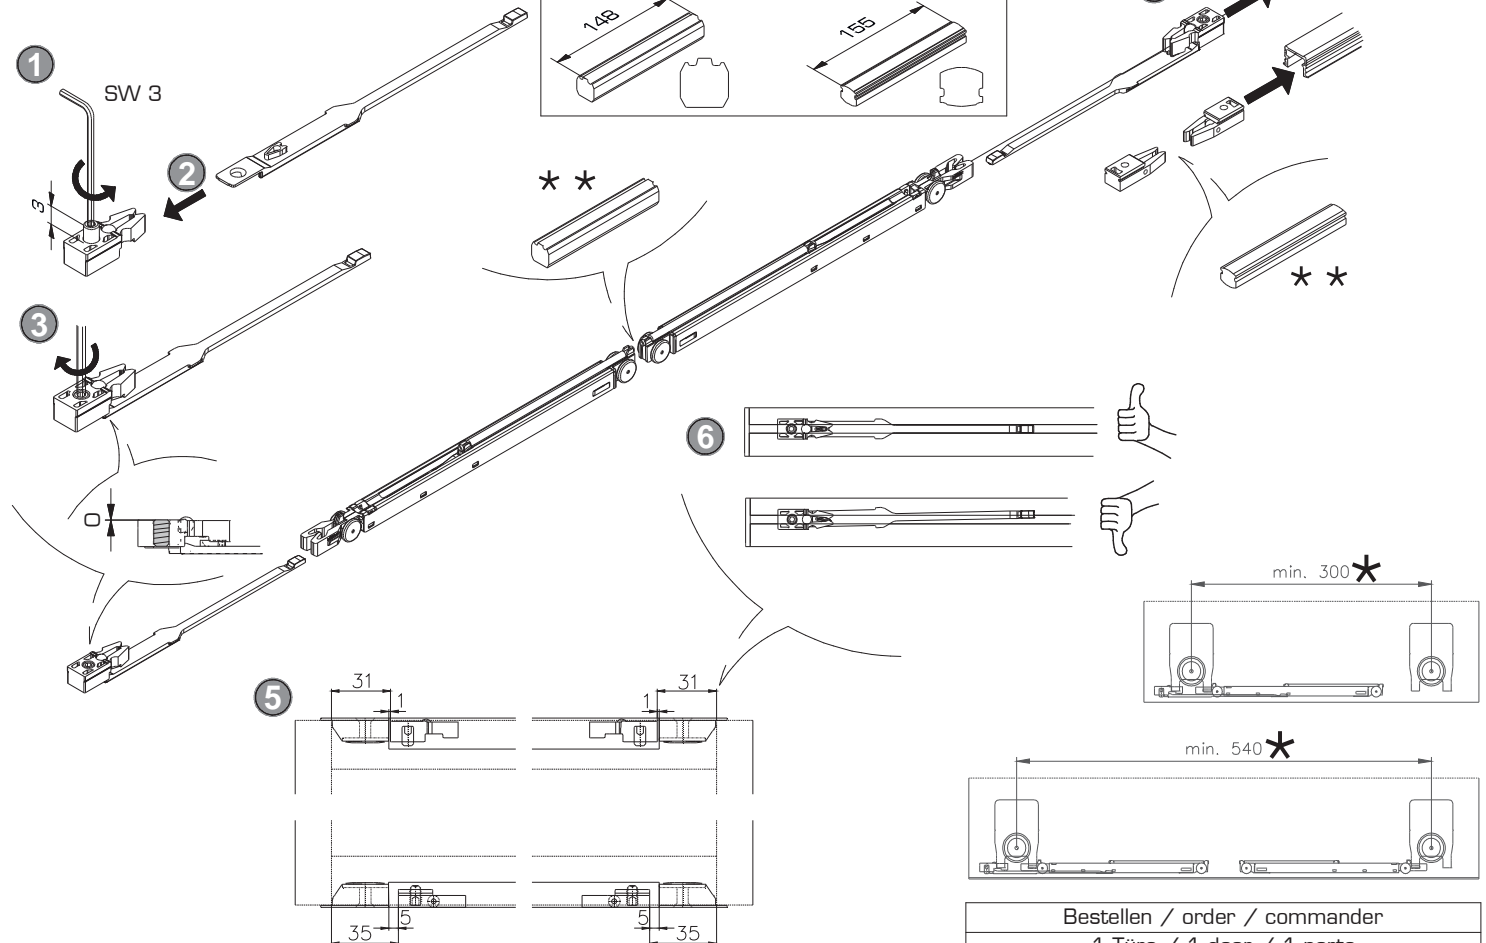

Einfachführungsschiene, Alu eloxiert, zum Kleben

Single guide track, aluminium anodized, to glue on
Rail de guidage simple, en alu anodisé, à coller

2500 mm
3500 mm
6000 mm

040.3137.250
040.3137.350
040.3137.600

 4x

040.3149.051

Schienenendstück, zum Schrauben, Kunststoff grau

Track-end piece, screwed on, plastic grey
Pièce d'extrémité, à visser, plastique gris

 4x

040.3149.052

Distanzstücke, Kunststoff grau, für 2 Türen auf einer Ebene

Spacers, plastic grey, for 2 doors at one level
Pièces d'écartement, plastique gris, pour 2 portes sur un niveau

040.3152.071

A V1: **Mit** / With / Avec  => ELS/EFS: KIM - 60

V2: **Ohne** / Without / Sans  => ELS/EFS: KIM - 1

B Art. No. 040.3121

Art. No. 040.3137

C **★ ★ Art No. 040.3152.071**
Distanzstück für 2 Türen auf einer Ebene
 Spacer for 2 doors at one level
 Pièce d'écartement pour 2 portes sur un niveau

Bestellen / order / commander			
1 Türe / 1 door / 1 porte			
	- 15 kg	- 25 kg	- 40 kg
Dämpfen in Schliessrichtung Soft closing function in closing direction Amortissement dans le sens de fermeture	min. 300	1x 040.3147.071	1x 040.3147.072
Dämpfen in Schliess- und Öffnungsrichtung Soft closing function in closing and opening direction Amortissement dans le sens de fermeture et d'ouverture	min. 540	1x 040.3147.071	1x 040.3147.072