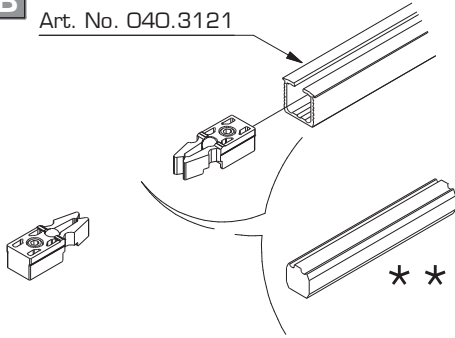

 4x

040.3149.051

Schienenendstück, zum Schrauben, Kunststoff grau

Track-end piece, screwed on, plastic grey
Pièce d'extrémité, à visser, plastique gris

 4x

040.3149.052

Distanzstücke, Kunststoff grau, für 2 Türen auf einer Ebene

Spacers, plastic grey, for 2 doors at one level
Pièces d'écartement, plastique gris, pour 2 portes sur un niveau

040.3152.071

A V1: **Mit** / With / Avec  => ELS/EFS: KIM - 60

V2: **Ohne** / Without / Sans  => ELS/EFS: KIM - 1

B Art. No. 040.3121

Art. No. 040.3137

C **★ ★ Art No. 040.3152.071**
Distanzstück für 2 Türen auf einer Ebene
 Spacer for 2 doors at one level
 Pièce d'écartement pour 2 portes sur un niveau

Bestellen / order / commander			
1 Türe / 1 door / 1 porte			
	- 15 kg	- 25 kg	- 40 kg
Dämpfen in Schliessrichtung Soft closing function in closing direction Amortissement dans le sens de fermeture	min. 300	1x 040.3147.071	1x 040.3147.072
Dämpfen in Schliess- und Öffnungsrichtung Soft closing function in closing and opening direction Amortissement dans le sens de fermeture et d'ouverture	min. 540	1x 040.3147.071	1x 040.3147.072