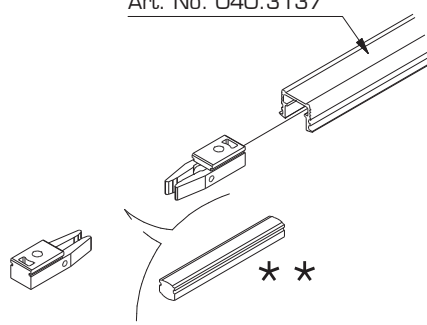

 4x

040.3149.051

Schienenendstück, zum Schrauben, Kunststoff grau

Track-end piece, screwed on, plastic grey
Pièce d'extrémité, à visser, plastique gris

 4x

040.3149.052

Distanzstücke, Kunststoff grau, für 2 Türen auf einer Ebene

Spacers, plastic grey, for 2 doors at one level
Pièces d'écartement, plastique gris, pour 2 portes sur un niveau

040.3152.071

A V1: **Mit** / With / Avec  => ELS/EFS: KIM - 60

V2: **Ohne** / Without / Sans  => ELS/EFS: KIM - 1

B Art. No. 040.3121

Art. No. 040.3137

C **★ ★ Art No. 040.3152.071**
Distanzstück für 2 Türen auf einer Ebene
 Spacer for 2 doors at one level
 Pièce d'écartement pour 2 portes sur un niveau

Bestellen / order / commander			
1 Türe / 1 door / 1 porte			
	- 15 kg	- 25 kg	- 40 kg
Dämpfen in Schliessrichtung Soft closing function in closing direction Amortissement dans le sens de fermeture	min. 300	1x 040.3147.071	1x 040.3147.072
Dämpfen in Schliess- und Öffnungsrichtung Soft closing function in closing and opening direction Amortissement dans le sens de fermeture et d'ouverture	min. 540	1x 040.3147.071	1x 040.3147.072