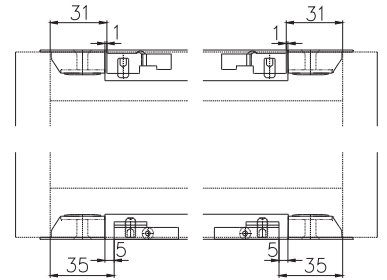

Spacers, plastic grey, for 2 doors at one level
Pièces d'écartement, plastique gris, pour 2 portes sur un niveau

040.3152.071

A V1: **Mit** / With / Avec  => ELS/EFS: KIM - 60

V2: **Ohne** / Without / Sans  => ELS/EFS: KIM - 1

B Art. No. 040.3121

Art. No. 040.3137

C **★ ★ Art No. 040.3152.071**
Distanzstück für 2 Türen auf einer Ebene
 Spacer for 2 doors at one level
 Pièce d'écartement pour 2 portes sur un niveau

Bestellen / order / commander			
1 Türe / 1 door / 1 porte			
	- 15 kg	- 25 kg	- 40 kg
Dämpfen in Schliessrichtung Soft closing function in closing direction Amortissement dans le sens de fermeture	min. 300	1x 040.3147.071	1x 040.3147.072
Dämpfen in Schliess- und Öffnungsrichtung Soft closing function in closing and opening direction Amortissement dans le sens de fermeture et d'ouverture	min. 540	1x 040.3147.071	1x 040.3147.072