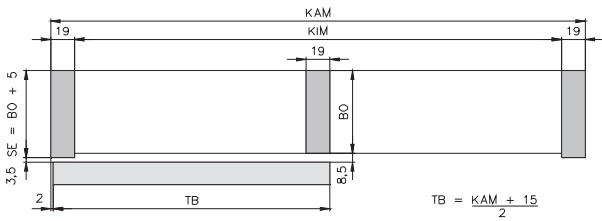

A V1: **Mit** / With / Avec => ELS/EFS: KIM - 60

V2: **Ohne** / Without / Sans => ELS/EFS: KIM - 1