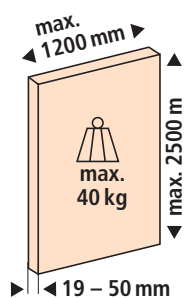

Montageanleitung Mounting instructions Instructions de montage

Tüргewichte
Door weights
Poids de portes 70

Garnituren / Sets / Garnitures

1 Türe Door Porte		No. 056.3190.071	
	2x		2x
	2x		2x
	2x		2x
			

Zubehör / Accessories / Accessoires

Einfachlaufschiene, Alu eloxiert, zum Kleben

Single top running track, aluminium anodized, to glue on
Rail de roulement simple, en alu anodisé, à coller

Gr./Size

Art. No./Cat. No.

2500 mm
3500 mm
6000 mm

040.3121.250
040.3121.350
040.3121.600