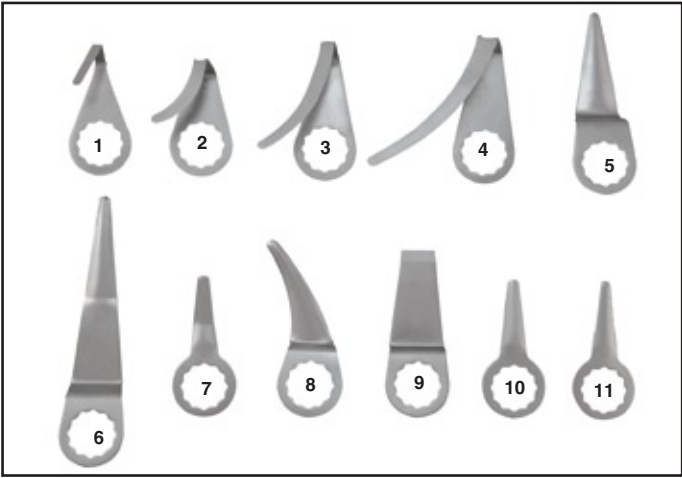

Model # WINDK-08E

Additional Blades Available:

- 1. **WINDK-08A** - 24mm Hook Blade
- 2. **WINDK-08B** - 36mm Hook Blade
- 3. **WINDK-08C** - 60mm Hook Blade
- 4. **WINDK-08D** - 90mm Hook Blade
- 5. **WINDK-08E** - 57mm Bent Blade
- 6. **WINDK-08F** - 90mm Bent Blade
- 7. **WINDK-08G** - 35mm Round-Nose Straight Blade
- 8. **WINDK-08H** - 52mm Bent Curved Blade
- 9. **WINDK-08I** - 48mm Scraper Blade
- 10. **WINDK-08J** - 35mm Flat-Nose Bent Blade
- 11. **WINDK-08L** - 35mm Serrated Straight Blade