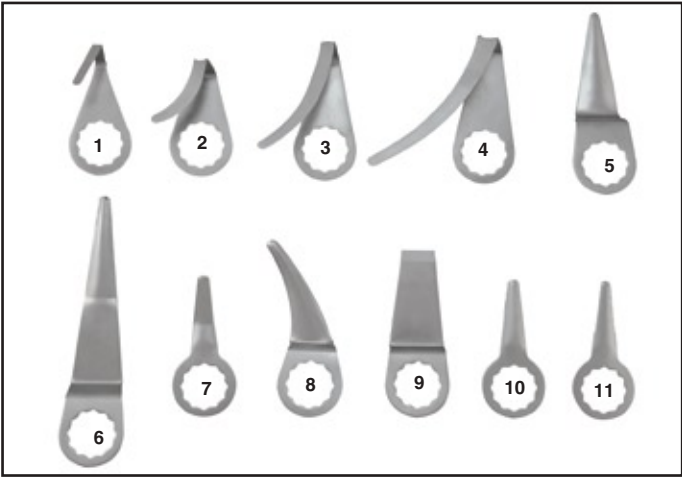

Model # WINDK-08J

Additional Blades Available:

- 1. **WINDK-08A** - 24mm Hook Blade
- 2. **WINDK-08B** - 36mm Hook Blade
- 3. **WINDK-08C** - 60mm Hook Blade
- 4. **WINDK-08D** - 90mm Hook Blade
- 5. **WINDK-08E** - 57mm Bent Blade
- 6. **WINDK-08F** - 90mm Bent Blade
- 7. **WINDK-08G** - 35mm Round-Nose Straight Blade
- 8. **WINDK-08H** - 52mm Bent Curved Blade
- 9. **WINDK-08I** - 48mm Scraper Blade
- 10. **WINDK-08J** - 35mm Flat-Nose Bent Blade
- 11. **WINDK-08L** - 35mm Serrated Straight Blade