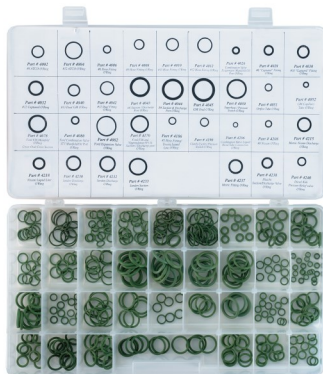

(1) # 2608	(2) # 2672	(10) # 4026	(5) # 4050	(2) # 4071	(5) # 4093	(4) # 4143	(5) # 4182	(5) # 4198	(5) # 4213	(5) # 4240
(1) # 2610	(2) # 2673	(10) # 4028	(5) # 4051	(2) # 4072	(5) # 4094	(4) # 4150	(10) # 4183	(5) # 4199	(5) # 4215	(5) # 4241
(2) # 2613	(2) # 2674	(5) # 4030	(10) # 4052	(2) # 4073	(2) # 4116	(4) # 4151	(5) # 4186	(5) # 4201	(5) # 4216	(5) # 4243
(4) # 2614	(2) # 2675	(5) # 4032	(1) # 4053	(2) # 4074	(2) # 4118	(4) # 4154	(5) # 4187	(10) # 4202	(5) # 4218	(5) # 4246
(4) # 2615	(2) # 2676	(5) # 4034	(1) # 4054	(2) # 4075	(2) # 4120	(4) # 4158	(5) # 4189	(5) # 4203	(5) # 4219	(5) # 4247
(2) # 2616	(2) # 2677	(5) # 4035	(2) # 4060	(4) # 4078	(2) # 4122	(4) # 4166	(20) # 4190	(5) # 4204	(5) # 4220	(1) # 4250
(2) # 2617	(2) # 2678	(5) # 4036	(2) # 4061	(4) # 4080	(2) # 4128	(5) # 4170	(20) # 4192	(5) # 4205	(5) # 4226	(1) # 4253
(2) # 2621	(5) # 4002	(10) # 4038	(2) # 4062	(4) # 4082	(2) # 4129	(5) # 4171	(20) # 4193	(10) # 4206	(5) # 4228	(1) # 4254
(2) # 2622	(20) # 4006	(5) # 4040	(2) # 4063	(4) # 4086	(2) # 4132	(5) # 4172	(5) # 4194	(10) # 4208	(5) # 4230	(2) # 4365
(2) # 2623	(20) # 4008	(5) # 4042	(2) # 4064	(4) # 4087	(2) # 4133	(5) # 4173	(5) # 4195	(5) # 4209	(5) # 4232	(2) # 4384
(2) # 2624	(20) # 4010	(5) # 4043	(2) # 4065	(4) # 4088	(4) # 4140	(5) # 4176	(5) # 4196	(5) # 4210	(5) # 4233	(2) # 4385
(2) # 2626	(5) # 4012	(5) # 4045	(2) # 4070	(15) # 4090	(4) # 4142	(5) # 4178	(5) # 4197	(5) # 4211	(5) # 4237	

Deluxe O-ring Assortment

Part # 4275

34 most popular sizes. 350 total pieces. O-rings are high temperature HNBR. O-ring wall chart included.

Kit Contains:

(1) # 4002	(5) # 4043	(10) # 4197
(1) # 4006	(2) # 4051	(10) # 4203
(2) # 4008	(2) # 4052	(5) # 4206
(4) # 4010	(2) # 4080	(5) # 4208
(4) # 4012	(2) # 4170	(5) # 4215
(2) # 4026	(2) # 4186	(5) # 4218
(2) # 4028	(2) # 4187	(5) # 4230
(2) # 4030	(5) # 4190	(5) # 4238
(2) # 4032	(20) # 4191	(5) # 4240
(2) # 4038	(20) # 4193	(5) # 4241
(2) # 4040	(20) # 4194	
(2) # 4042	(5) # 4196	